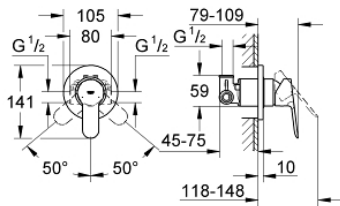

### DESCRIPCIÓN DEL PRODUCTO

- Colour: Cromo
- Empotrable
- Consiste en:
- Set para instalación final
- Incluye válvula 32962000
- Palanca metálica
- GROHE SmoothControl Cartucho de discos cerámicos de 4.6 cm
- GROHE LongLife acabado
- Limitador de caudal ajustable
- Placa hermética
- Limitador de temperatura opcional

## 29 040 000 BAUEDGE GRIFERÍA PARA DUCHA

**RECAMBIOS**, diciembre 2009 – spareParts.validDate.now

- 1: Palanca accionamiento (Order-nr. 46698000)
- 2: Placa (Order-nr. 46773000)
- 3: Carcasa (Order-nr. 09038000)
- 4: Cartucho (Order-nr. 46048000)
- 5: Limitador de temperatura (Order-nr. 46308000)\*
- 6: Set de extensión (Order-nr. 46191000)\*
- 7: Set de extensión (Order-nr. 46343000)\*