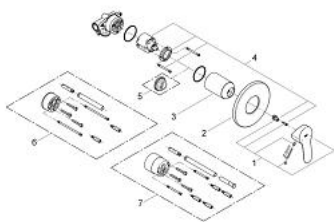

### DESCRIPCIÓN DEL PRODUCTO

- Colour: Cromo
- Empotrable
- Consiste en:
- Set para instalación final
- Incluye válvula 32962000
- Palanca metálica
- GROHE SmoothControl Cartucho de discos cerámicos de 4.6 cm
- GROHE LongLife acabado
- Limitador de caudal ajustable
- Placa hermética
- Limitador de temperatura opcional

## 29 040 000 BAUEDGE GRIFERÍA PARA DUCHA

**RECAMBIOS**, diciembre 2009 – spareParts.validDate.now

- 1: Palanca accionamiento (Order-nr. 46698000)
- 2: Placa (Order-nr. 46773000)
- 3: Carcasa (Order-nr. 09038000)
- 4: Cartucho (Order-nr. 46048000)
- 5: Limitador de temperatura (Order-nr. 46308000)\*
- 6: Set de extensión (Order-nr. 46191000)\*
- 7: Set de extensión (Order-nr. 46343000)\*