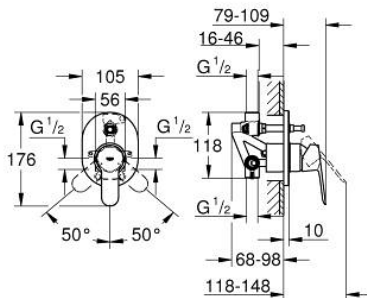

29 039 000 BAUEDGE GRIFERÍA PARA DUCHA Y TINA

DESCRIPCIÓN DEL PRODUCTO

- Colour: Cromo
- Empotrable
- Consiste en:
- Set para instalación final
- Incluye válvula 32963000
- Palanca metálica
- GROHE SmoothControl Cartucho de discos cerámicos de 4.6 cm
- GROHE LongLife acabado
- Limitador de caudal ajustable
- Desviador: ducha / tina
- Placa hermética
- Limitador de temperatura opcional

29 039 000 BAUEDGE GRIFERÍA PARA DUCHA Y TINA

RECAMBIOS, diciembre 2009 – spareParts.validDate.now

- 1: Palanca accionamiento (Order-nr. 46698000)
- 2: Placa (Order-nr. 46772000)
- 3: Carcasa (Order-nr. 09038000)
- 4: Cartucho (Order-nr. 46048000)
- 5: Inversor (Order-nr. 46737000)
- 6: Limitador de temperatura (Order-nr. 46308000)*
- 7: Set de extensión (Order-nr. 46191000)*
- 8: Set de extensión (Order-nr. 46343000)*