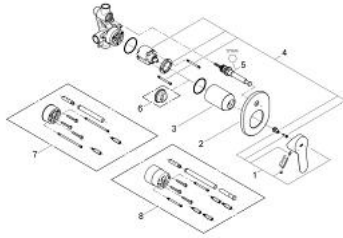

29 039 000 BAUEDGE GRIFERÍA PARA DUCHA Y TINA

DESCRIPCIÓN DEL PRODUCTO

- Colour: Cromo
- Empotrable
- Consiste en:
- Set para instalación final
- Incluye válvula 32963000
- Palanca metálica
- GROHE SmoothControl Cartucho de discos cerámicos de 4.6 cm
- GROHE LongLife acabado
- Limitador de caudal ajustable
- Desviador: ducha / tina
- Placa hermética
- Limitador de temperatura opcional

29 039 000 BAUEDGE GRIFERÍA PARA DUCHA Y TINA

RECAMBIOS, diciembre 2009 – spareParts.validDate.now

- 1: Palanca accionamiento (Order-nr. 46698000)
- 2: Placa (Order-nr. 46772000)
- 3: Carcasa (Order-nr. 09038000)
- 4: Cartucho (Order-nr. 46048000)
- 5: Inversor (Order-nr. 46737000)
- 6: Limitador de temperatura (Order-nr. 46308000)*
- 7: Set de extensión (Order-nr. 46191000)*
- 8: Set de extensión (Order-nr. 46343000)*