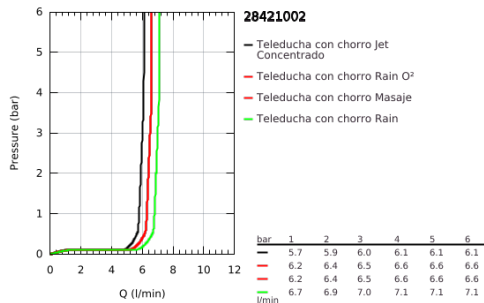

28 421 002 TEMPESTA 100 DUCHA MANUAL

DESCRIPCIÓN DEL PRODUCTO

- Colour: Cromo
- tipos de chorro: GROHE Rain O², Rain, Masaje, Jet
- limitador de caudal 9,5 lpm
- GROHE DreamSpray distribución perfecta del agua
- GROHE LongLife acabado
- GROHE SpeedClean sistema anti-cal
- Conducto interno del agua protegido para mayor durabilidad
- Aro protector de silicón con tecnología ShockProof
- Sistema de montaje universal, adaptable a todas las mangueras flexibles estándares
- Apto para calentador instantáneo
- Presión mínima recomendada 1 Kg

28 421 002 TEMPESTA 100 DUCHA MANUAL

RECAMBIOS , marzo 2017 – spareParts.validDate.now

1: Filtro (Order-nr. 0700200M)