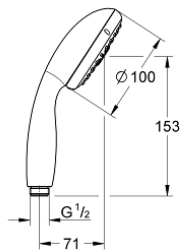

28 421 002 TEMPESTA 100 DUCHA MANUAL

DESCRIPCIÓN DEL PRODUCTO

- Colour: Cromo
- tipos de chorro: GROHE Rain O², Rain, Masaje, Jet
- limitador de caudal 9,5 lpm
- GROHE DreamSpray distribución perfecta del agua
- GROHE LongLife acabado
- GROHE SpeedClean sistema anti-cal
- Conducto interno del agua protegido para mayor durabilidad
- Aro protector de silicón con tecnología ShockProof
- Sistema de montaje universal, adaptable a todas las mangueras flexibles estándares
- Apto para calentador instantáneo
- Presión mínima recomendada 1 Kg

28 421 002 TEMPESTA 100 DUCHA MANUAL

RECAMBIOS , marzo 2017 – spareParts.validDate.now

1: Filtro (Order-nr. 0700200M)