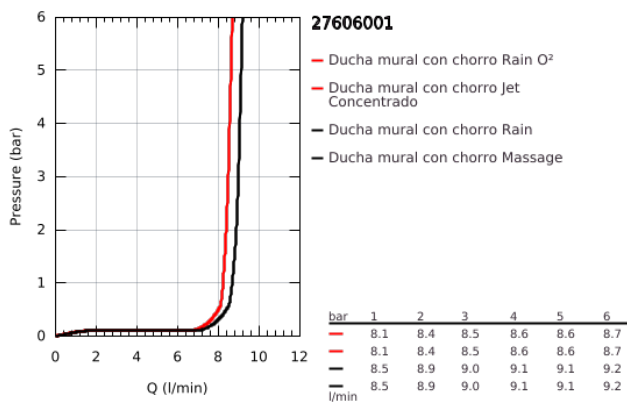

## 27 606 001 TEMPESTA 100 DUCHA FIJA

### DESCRIPCIÓN DEL PRODUCTO

- Colour: Cromo
- tipos de chorro: GROHE Rain O<sup>2</sup>, Rain, Masaje, Jet
- Caudal máximo a 3 bar: 9 l/min
- Salida orientable ± 15°
- Conexión 1/2"
- Tecnología GROHE EcoJoy ahorro de agua y flujo perfecto
- GROHE DreamSpray distribución perfecta del agua
- GROHE LongLife acabado
- GROHE SpeedClean sistema anti-cal
- Conducto interno del agua protegido para mayor durabilidad
- Apto para calentador instantáneo
- Caudal máximo: 9.5 lpm
- Presión mínima recomendada 1 Kg