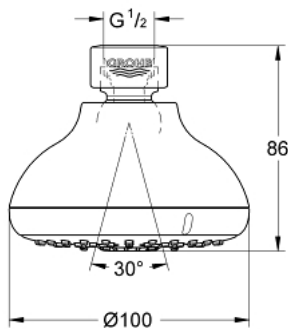

### DESCRIPCIÓN DEL PRODUCTO

- Colour: Cromo
- tipos de chorro: GROHE Rain O<sup>2</sup>, Rain, Masaje, Jet
- Caudal máximo a 3 bar: 9 l/min
- Salida orientable ± 15°
- Conexión 1/2"
- Tecnología GROHE EcoJoy ahorro de agua y flujo perfecto
- GROHE DreamSpray distribución perfecta del agua
- GROHE LongLife acabado
- GROHE SpeedClean sistema anti-cal
- Conducto interno del agua protegido para mayor durabilidad
- Apto para calentador instantáneo
- Caudal máximo: 9.5 lpm
- Presión mínima recomendada 1 Kg

## 27 606 001 TEMPESTA 100 DUCHA FIJA

RECAMBIOS , marzo 2017 – spareParts.validDate.now

1: Junta (Order-nr. 0138900M)

2: Filtro (Order-nr. 48007000)