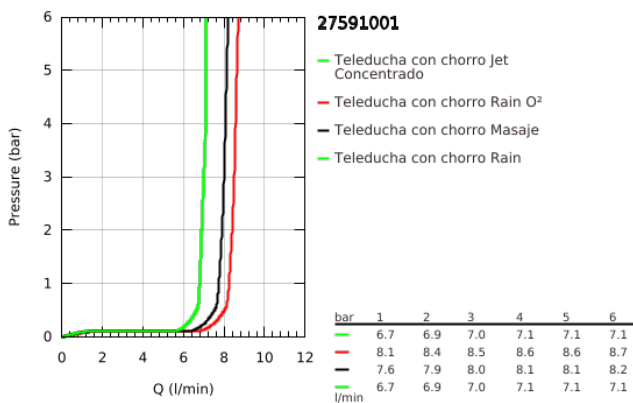

27 591 001 TEMPESTA COSMOPOLITAN 100 DUCHA FIJA

DESCRIPCIÓN DEL PRODUCTO

- Colour: Cromo
- tipos de chorro: GROHE Rain O², Rain, Masaje, Jet
- Caudal máximo a 3 bar: 8.5 l/min
- Salida orientable ± 15°
- Conexión 1/2"
- Tecnología GROHE EcoJoy ahorro de agua y flujo perfecto
- GROHE DreamSpray distribución perfecta del agua
- GROHE LongLife acabado
- GROHE SpeedClean sistema anti-cal
- Conducto interno del agua protegido para mayor durabilidad
- Apto para calentador instantáneo
- Presión mínima recomendada 1 Kg

27 591 001 TEMPESTA COSMOPOLITAN 100 DUCHA FIJA

RECAMBIOS , marzo 2017 – spareParts.validDate.now

1: Junta (Order-nr. 0138900M)

2: Filtro (Order-nr. 48007000)