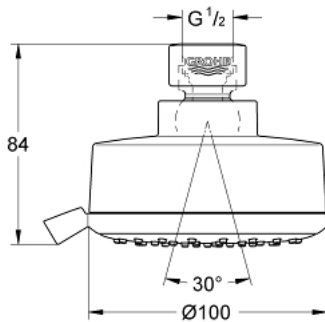

27 591 001 TEMPESTA COSMOPOLITAN 100 DUCHA FIJA

DESCRIPCIÓN DEL PRODUCTO

- Colour: Cromo
- tipos de chorro: GROHE Rain O², Rain, Masaje, Jet
- Caudal máximo a 3 bar: 8.5 l/min
- Salida orientable ± 15°
- Conexión 1/2"
- Tecnología GROHE EcoJoy ahorro de agua y flujo perfecto
- GROHE DreamSpray distribución perfecta del agua
- GROHE LongLife acabado
- GROHE SpeedClean sistema anti-cal
- Conducto interno del agua protegido para mayor durabilidad
- Apto para calentador instantáneo
- Presión mínima recomendada 1 Kg

27 591 001 TEMPESTA COSMOPOLITAN 100 DUCHA FIJA

RECAMBIOS , marzo 2017 – spareParts.validDate.now

1: Junta (Order-nr. 0138900M)

2: Filtro (Order-nr. 48007000)