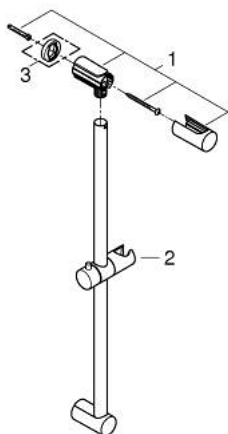

27 521 000 TEMPESTA COSMOPOLITAN BARRA DE DUCHA

DESCRIPCIÓN DEL PRODUCTO

- Colour: Cromo
- Elemento deslizante y soporte giratorio para ducha manual
- GROHE LongLife acabado

27 521 000 TEMPESTA COSMOPOLITAN BARRA DE DUCHA

RECAMBIOS , marzo 2010 – spareParts.validDate.now

1: Embellecedor (Order-nr. 48095000)

2: Soporte deslizante (Order-nr. 12140000)