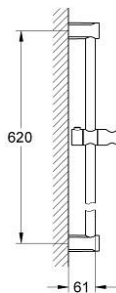

27 521 000 TEMPESTA COSMOPOLITAN BARRA DE DUCHA

DESCRIPCIÓN DEL PRODUCTO

- Colour: Cromo
- Elemento deslizante y soporte giratorio para ducha manual
- GROHE LongLife acabado

27 521 000 TEMPESTA COSMOPOLITAN BARRA DE DUCHA

RECAMBIOS , marzo 2010 – spareParts.validDate.now

1: Embellecedor (Order-nr. 48095000)

2: Soporte deslizante (Order-nr. 12140000)