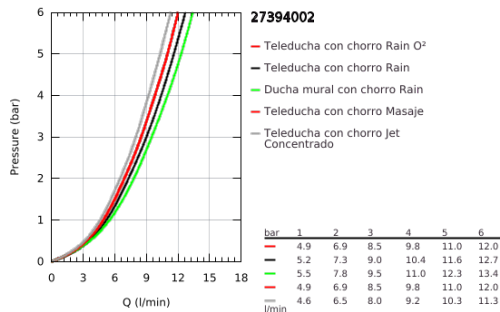

27 394 002 TEMPESTA COSMOPOLITAN SYSTEM 200 SET DE DUCHA

DESCRIPCIÓN DEL PRODUCTO

- Colour: Cromo
- Consiste en:
- Brazo para ducha a pared 39 cm
- Desviador: ducha fija Eco, ducha manual o ducha fija
- Ducha fija Tempesta Cosmopolitan 200
- Con rótula incorporada
- Ángulo de rotación $\pm 15^\circ$
- Ducha fija Tempesta Cosmopolitan 100
- tipos de chorro: GROHE Rain O², Rain, Masaje, Jet
- Distancia ajustable para soportes de fijación
- Distancia entre desviador y soporte superior: 62 cm
- Manguera flexible Relaxflex 1.50 m
- Manguera flexible Relaxflex 1.25 m
- Instalación flexible: conexión al grifo / codo de salida de 1/2" para conectar con manguera flexible de ducha 1.25 m
- Caudal mínimo 7 lpm
- GROHE DreamSpray distribución perfecta del agua
- GROHE LongLife acabado
- GROHE SpeedClean sistema anti-cal
- Conducto interno del agua protegido para mayor durabilidad

27 394 002 TEMPESTA COSMOPOLITAN SYSTEM 200 SET DE DUCHA

RECAMBIOS , marzo 2017 – spareParts.validDate.now

1: Filtro (Order-nr. 0700200M)

2: Soporte deslizante (Order-nr. 12140000)

3: Inversor (Order-nr. 48338000)