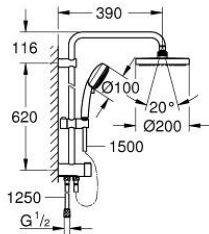

27 394 002 TEMPESTA COSMOPOLITAN SYSTEM 200 SET DE DUCHA

DESCRIPCIÓN DEL PRODUCTO

- Colour: Cromo
- Consiste en:
- Brazo para ducha a pared 39 cm
- Desviador: ducha fija Eco, ducha manual o ducha fija
- Ducha fija Tempesta Cosmopolitan 200
- Con rótula incorporada
- Ángulo de rotación $\pm 15^\circ$
- Ducha fija Tempesta Cosmopolitan 100
- tipos de chorro: GROHE Rain O², Rain, Masaje, Jet
- Distancia ajustable para soportes de fijación
- Distancia entre desviador y soporte superior: 62 cm
- Manguera flexible Relaxflex 1.50 m
- Manguera flexible Relaxflex 1.25 m
- Instalación flexible: conexión al grifo / codo de salida de 1/2" para conectar con manguera flexible de ducha 1.25 m
- Caudal mínimo 7 lpm
- GROHE DreamSpray distribución perfecta del agua
- GROHE LongLife acabado
- GROHE SpeedClean sistema anti-cal
- Conducto interno del agua protegido para mayor durabilidad

27 394 002 TEMPESTA COSMOPOLITAN SYSTEM 200 SET DE DUCHA

RECAMBIOS , marzo 2017 – spareParts.validDate.now

1: Filtro (Order-nr. 0700200M)

2: Soporte deslizante (Order-nr. 12140000)

3: Inversor (Order-nr. 48338000)

4: Suplemento posterior barra ducha (Order-nr. 26496000)*

* Optional accessories