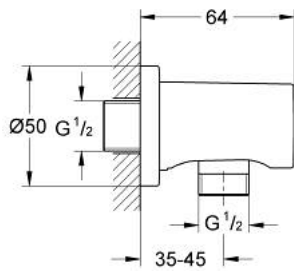

27 057 GL0 RAINSHOWER CODO DE SALIDA

DESCRIPCIÓN DEL PRODUCTO

- Colour: Cool sunrise
- Conexión de rosca macho 1/2"
- Con placa redonda
- Protección de válvulas antirretorno
- GROHE LongLife acabado

27 057 GL0 RAINSHOWER CODO DE SALIDA

RECAMBIOS , marzo 2015 – spareParts.validDate.now

1: Racor con Válvula anti-retorno (Order-nr. 08565000)