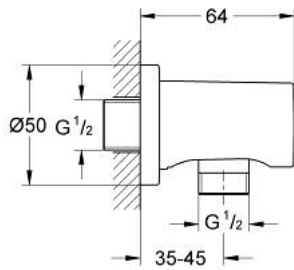

27 057 DL0 RAINSHOWER CODO DE SALIDA

DESCRIPCIÓN DEL PRODUCTO

- Colour: Brushed warm sunset
- Conexión de rosca macho 1/2"
- Con placa redonda
- Protección de válvulas antirretorno
- GROHE LongLife acabado

27 057 DL0 RAINSHOWER CODO DE SALIDA

RECAMBIOS , noviembre 2016 – spareParts.validDate.now

1: Racor con Válvula anti-retorno (Order-nr. 08565000)