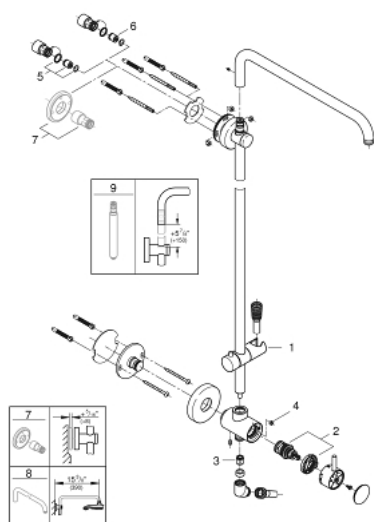

## 26 485 000 RETRO-FIT SYSTEM SET DE DUCHA CON DESVIADOR

### DESCRIPCIÓN DEL PRODUCTO

- Colour: Cromo
- Consiste en:
  - Brazo para ducha a pared 45 cm
  - Desviador para cambios entre:
    - 6 funciones de desvío (2 funciones discretas (no compartidas) + función compartida estándar y Ecológica)
  - Ducha fija y ducha manual
  - Elemento deslizante
  - Distancia entre desviador y soporte superior: 6.53 cm
  - Manguera Flexible Rotaflex Metal Long-Life TwistStop 1.5 m
  - Adaptador de ángulo para evitar que la manguera interfiera con la válvula
  - Limitador de caudal 6.6 lpm opcional
  - GROHE LongLife acabado
  - Conducto interno del agua protegido para mayor durabilidad
  - TwistStop sistema anti-torsión
  - Compatible con calentadores instantáneos de 18 KWh
  - Presión mínima recomendada 1 Kg
  - Protección de válvulas antirretorno

## 26 485 000 RETRO-FIT SYSTEM SET DE DUCHA CON DESVIADOR

**RECAMBIOS** , noviembre 2016 – spareParts.validDate.now

- 1: Soporte deslizante (Order-nr. 12140000)
- 2: Inversor (Order-nr. 48058000)
- 4: Limitador de caudal (Order-nr. 48160000)
- 5: Racor con Válvula anti-retorno (Order-nr. 48184000)
- 6: Racor con Válvula anti-retorno (Order-nr. 08565000)
- 7: Suplemento posterior barra ducha (Order-nr. 26030000)\*
- 8: Brazo para ducha (Order-nr. 14047000)\*
- 9: 6" Height Extension (Order-nr. 26464000)\*