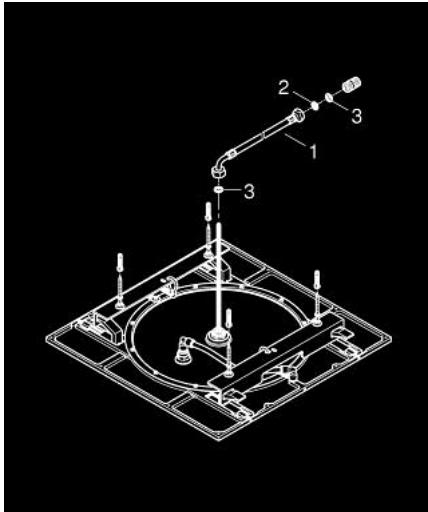

26 471 000 RAINSHOWER F-SERIES 20" DUCHA FIJA

DESCRIPCIÓN DEL PRODUCTO

- Colour: Cromo
- 1 tipo de chorro: Lluvia
- 50.8 x 50.8 cm
- Hecho de metal
- Rosca interior 1/2" NPT
- Limitador de caudal GROHE EcoJoy 6.6 lpm
- GROHE DreamSpray distribución perfecta del agua
- GROHE LongLife acabado
- GROHE SpeedClean sistema anti-cal
- Apto para calentador instantáneo

26 471 000 RAINSHOWER F-SERIES 20" DUCHA FIJA

RECAMBIOS , noviembre 2016 – spareParts.validDate.now

1: Latiguillo (Order-nr. 07467000)

2: Filtro (Order-nr. 0676800M)

3: Junta (Order-nr. 0138900M)