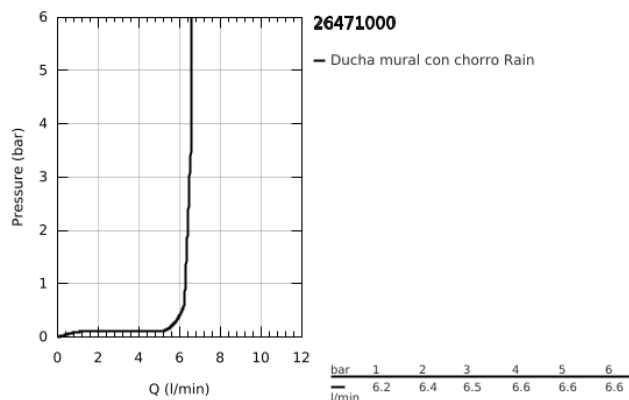

26 471 000 RAINSHOWER F-SERIES 20" DUCHA FIJA

DESCRIPCIÓN DEL PRODUCTO

- Colour: Cromo
- 1 tipo de chorro: Lluvia
- 50.8 x 50.8 cm
- Hecho de metal
- Rosca interior 1/2" NPT
- Limitador de caudal 6.6 lpm
- GROHE DreamSpray distribución perfecta del agua
- GROHE LongLife acabado
- GROHE SpeedClean sistema anti-cal
- Apto para calentador instantáneo

26 471 000 RAINSHOWER F-SERIES 20" DUCHA FIJA

RECAMBIOS , noviembre 2016 – spareParts.validDate.now

1: Latiguillo (Order-nr. 07467000)

2: Filtro (Order-nr. 0676800M)

3: Junta (Order-nr. 0138900M)