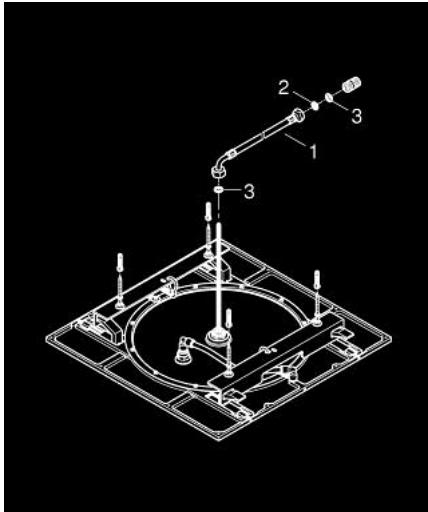

26 471 000 RAINSHOWER F-SERIES 20" DUCHA FIJA

DESCRIPCIÓN DEL PRODUCTO

- Colour: Cromo
- 1 tipo de chorro: Lluvia
- 50.8 x 50.8 cm
- Hecho de metal
- Rosca interior 1/2" NPT
- Limitador de caudal 6.6 lpm
- GROHE DreamSpray distribución perfecta del agua
- GROHE LongLife acabado
- GROHE SpeedClean sistema anti-cal
- Apto para calentador instantáneo

26 471 000 RAINSHOWER F-SERIES 20" DUCHA FIJA

RECAMBIOS , noviembre 2016 – spareParts.validDate.now

1: Latiguillo (Order-nr. 07467000)

2: Filtro (Order-nr. 0676800M)

3: Junta (Order-nr. 0138900M)