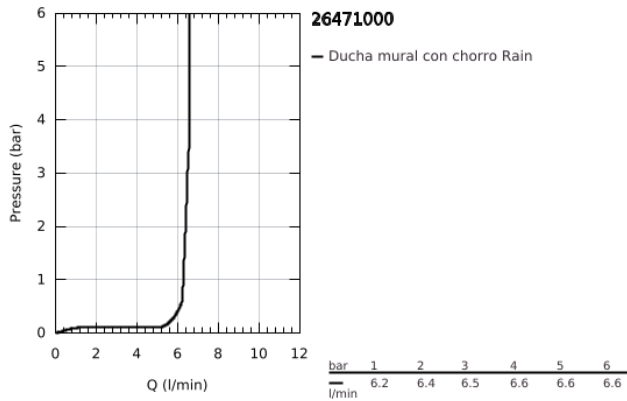

26 471 000 RAINSHOWER F-SERIES 20" DUCHA FIJA

DESCRIPCIÓN DEL PRODUCTO

- Colour: Cromo
- 1 tipo de chorro: Lluvia
- 50.8 x 50.8 cm
- Hecho de metal
- Rosca interior 1/2" NPT
- Limitador de caudal GROHE EcoJoy 6.6 lpm
- GROHE DreamSpray distribución perfecta del agua
- GROHE LongLife acabado
- GROHE SpeedClean sistema anti-cal
- Apto para calentador instantáneo

26 471 000 RAINSHOWER F-SERIES 20" DUCHA FIJA

RECAMBIOS , noviembre 2016 – spareParts.validDate.now

1: Latiguillo (Order-nr. 07467000)

2: Filtro (Order-nr. 0676800M)

3: Junta (Order-nr. 0138900M)