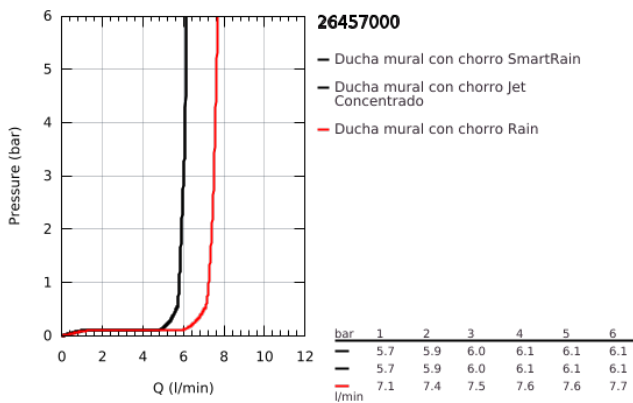

26 457 000 **EUPHORIA 260 DUCHA FIJA**

DESCRIPCIÓN DEL PRODUCTO

- Colour: Cromo
- Tipos de chorro: Rain, SmartRain, Jet
- Caudal máximo a 3 bar: 7.5 l/min
- Ø 26 cm
- Salida orientable ± 15°
- Conexión 1/2"
- Tecnología GROHE EcoJoy ahorro de agua y flujo perfecto
- GROHE DreamSpray distribución perfecta del agua
- GROHE LongLife acabado
- GROHE SpeedClean sistema anti-cal
- Conducto interno del agua protegido para mayor durabilidad
- Apto para calentador instantáneo

26 457 000 **EUPHORIA 260 DUCHA FIJA**

RECAMBIOS , octubre 2016 – spareParts.validDate.now

1: Junta (Order-nr. 0138900M)

2: Filtro (Order-nr. 48007000)