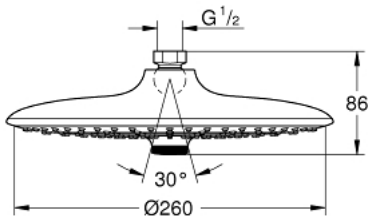

26 457 000 **EUPHORIA 260 DUCHA FIJA**

DESCRIPCIÓN DEL PRODUCTO

- Colour: Cromo
- Tipos de chorro: Rain, SmartRain, Jet
- Caudal máximo a 3 bar: 7.5 l/min
- Ø 26 cm
- Salida orientable ± 15°
- Conexión 1/2"
- Tecnología GROHE EcoJoy ahorro de agua y flujo perfecto
- GROHE DreamSpray distribución perfecta del agua
- GROHE LongLife acabado
- GROHE SpeedClean sistema anti-cal
- Conducto interno del agua protegido para mayor durabilidad
- Apto para calentador instantáneo

26 457 000 **EUPHORIA 260 DUCHA FIJA**

RECAMBIOS , octubre 2016 – spareParts.validDate.now

1: Junta (Order-nr. 0138900M)

2: Filtro (Order-nr. 48007000)