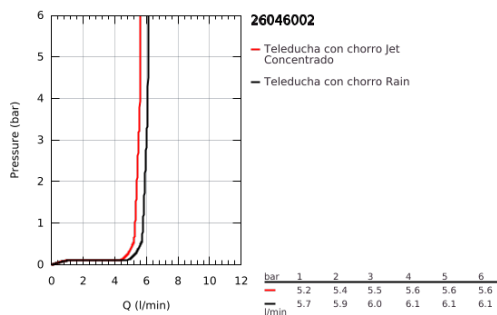

26 046 002 TEMPESTA COSMOPOLITAN 100 DUCHA MANUAL

DESCRIPCIÓN DEL PRODUCTO

- Colour: Cromo
- Tipos de chorro: Rain, Jet
- maximum flow rate (at 3 bar): 6.6 l/min
- GROHE DreamSpray distribución perfecta del agua
- GROHE LongLife acabado
- Conducto interno del agua protegido para mayor durabilidad
- GROHE SpeedClean sistema anti-cal
- Sistema de montaje universal, adaptable a todas las mangueras flexibles estándares
- Apto para calentador instantáneo
- Presión mínima recomendada 1 Kg

26 046 002 TEMPESTA COSMOPOLITAN 100 DUCHA MANUAL

RECAMBIOS , marzo 2017 – spareParts.validDate.now

1: Filtro (Order-nr. 0700200M)