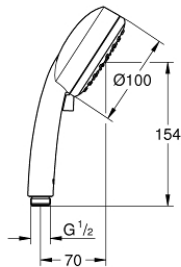

26 046 002 TEMPESTA COSMOPOLITAN 100 DUCHA MANUAL

DESCRIPCIÓN DEL PRODUCTO

- Colour: Cromo
- Tipos de chorro: Rain, Jet
- maximum flow rate (at 3 bar): 6.6 l/min
- GROHE DreamSpray distribución perfecta del agua
- GROHE LongLife acabado
- Conducto interno del agua protegido para mayor durabilidad
- GROHE SpeedClean sistema anti-cal
- Sistema de montaje universal, adaptable a todas las mangueras flexibles estándares
- Apto para calentador instantáneo
- Presión mínima recomendada 1 Kg

26 046 002 TEMPESTA COSMOPOLITAN 100 DUCHA MANUAL

RECAMBIOS , marzo 2017 – spareParts.validDate.now

1: Filtro (Order-nr. 0700200M)