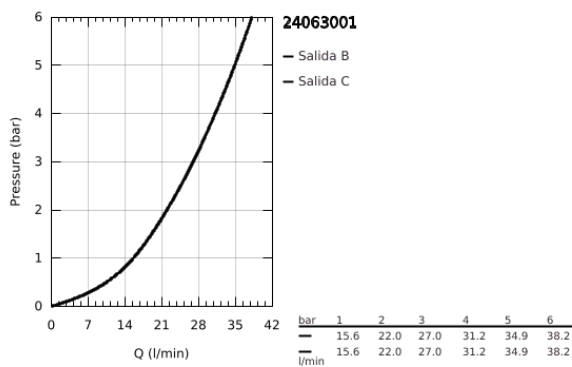

24 063 001 LINEARE GRIFERÍA PARA DUCHA

DESCRIPCIÓN DEL PRODUCTO

- Colour: Cromo
- Parte exterior para instalar con cuerpo empotrado GROHE Rapido SmartBox 35 600/35 604
- GROHE SilkMove cartucho cerámico 4.6 cm
- GROHE LongLife acabado
- GROHE FastFixation chapetón con cubierta y sello y cubierta de fijación
- Cubierta de metal, retro-ajustable a 6°
- Palanca metálica
- without roughing-in set 35 600/35 604 (please order separately)
- Caudal: Salida B o C = 30 lpm