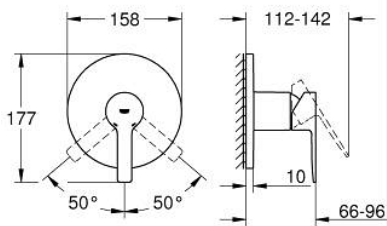

24 063 001 LINEARE GRIFERÍA PARA DUCHA

DESCRIPCIÓN DEL PRODUCTO

- Colour: Cromo
- Parte exterior para instalar con cuerpo empotrado GROHE Rapido SmartBox 35 600/35 604
- GROHE SilkMove cartucho cerámico 4.6 cm
- GROHE LongLife acabado
- GROHE FastFixation chapetón con cubierta y sello y cubierta de fijación
- Cubierta de metal, retro-ajustable a 6°
- Palanca metálica
- without roughing-in set 35 600/35 604 (please order separately)
- Caudal: Salida B o C = 30 lpm

24 063 001 LINEARE GRIFERÍA PARA DUCHA

RECAMBIOS , julio 2017 – spareParts.validDate.now

1: Palanca accionamiento (Order-nr. 46988000)

2: Placa (Order-nr. 48428000)

3: Patrón de montaje (Order-nr. 48439000)

4: Carcasa (Order-nr. 09038000)

5: Cartucho (Order-nr. 46048000)

6: Junta tórica (Order-nr. 48360000)

7: Limitador de temperatura (Order-nr. 46375000)*

8: Set de extensión universal para mezcladores (Order-nr. 14056000)*