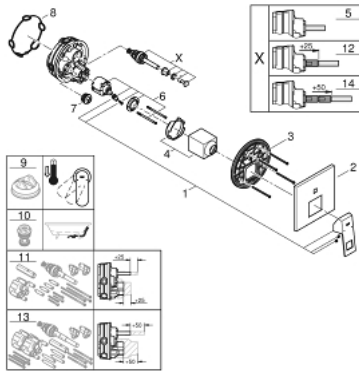

24 062 000 EUROCUBE GRIFERÍA CON DESVIADOR DE 2 VÍAS

DESCRIPCIÓN DEL PRODUCTO

- Colour: Cromo
- Parte exterior para instalar con cuerpo empotrado GROHE Rapido SmartBox 35 600/35 604
- GROHE SilkMove cartucho cerámico 4.6 cm
- GROHE FastFixation chapetón con cubierta y sello y cubierta de fijación
- Cubierta de metal, retro-ajustable a 6°
- Palanca metálica
- without roughing-in set 35 600/35 604 (please order separately)
- Caudal: Salida B = 27 lpm, Salida C = 27 lpm

24 062 000 EUROCUBE GRIFERÍA CON DESVIADOR DE 2 VÍAS

RECAMBIOS , julio 2017 – spareParts.validDate.now

- 1: Palanca accionamiento (Order-nr. 46782000)
- 2: Placa (Order-nr. 48431000)
- 3: Patrón de montaje (Order-nr. 48438000)
- 4: Carcasa (Order-nr. 46784000)
- 5: Inversor (Order-nr. 48442000)
- 6: Cartucho (Order-nr. 46048000)
- 7: Racor con Válvula anti-retorno (Order-nr. 49085000)
- 8: Junta tórica (Order-nr. 48360000)
- 9: Limitador de temperatura (Order-nr. 46375000)*
- 10: Protección de válvulas antiretorno (EN1717) (Order-nr. 14055000)*
- 11: Set de extensión universal para mezcladores (Order-nr. 14056000)*
- 12: Inversor (Order-nr. 48444000)*
- 13: Set de extensión universal para mezcladores, 50 mm. (Order-nr. 14057000)
- * Optional accessories
- 14: Inversor (Order-nr. 48445000)*