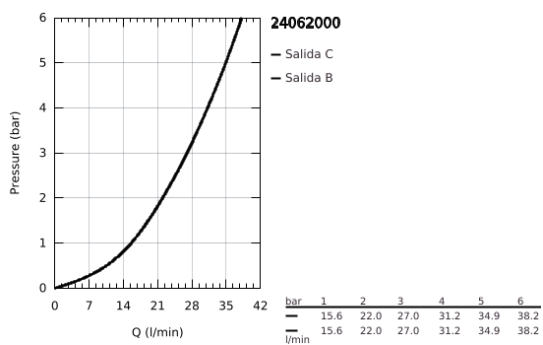

24 062 000 EUROCUBE GRIFERÍA CON DESVIADOR DE 2 VÍAS

DESCRIPCIÓN DEL PRODUCTO

- Colour: Cromo
- Parte exterior para instalar con cuerpo empotrado GROHE Rapido SmartBox 35 600/35 604
- GROHE SilkMove cartucho cerámico 4.6 cm
- GROHE FastFixation chapetón con cubierta y sello y cubierta de fijación
- Cubierta de metal, retro-ajustable a 6°
- Palanca metálica
- without roughing-in set 35 600/35 604 (please order separately)
- Caudal: Salida B = 27 lpm, Salida C = 27 lpm

24 062 000 EUROCUBE GRIFERÍA CON DESVIADOR DE 2 VÍAS

RECAMBIOS , julio 2017 – spareParts.validDate.now

- 1: Palanca accionamiento (Order-nr. 46782000)
- 2: Placa (Order-nr. 48431000)
- 3: Patrón de montaje (Order-nr. 48438000)
- 4: Carcasa (Order-nr. 46784000)
- 5: Inversor (Order-nr. 48442000)
- 6: Cartucho (Order-nr. 46048000)
- 7: Racor con Válvula anti-retorno (Order-nr. 49085000)
- 8: Junta tórica (Order-nr. 48360000)
- 9: Limitador de temperatura (Order-nr. 46375000)*
- 10: Protección de válvulas antiretorno (EN1717) (Order-nr. 14055000)*
- 11: Set de extensión universal para mezcladores (Order-nr. 14056000)*
- 12: Inversor (Order-nr. 48444000)*
- 13: Set de extensión universal para mezcladores, 50 mm. (Order-nr. 14057000)
- * Optional accessories
- 14: Inversor (Order-nr. 48445000)*