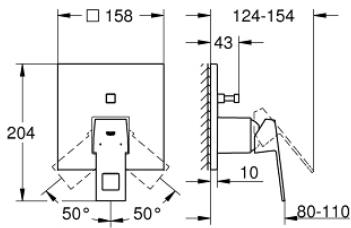

24 062 000 EUROCUBE GRIFERÍA CON DESVIADOR DE 2 VÍAS

DESCRIPCIÓN DEL PRODUCTO

- Colour: Cromo
- Parte exterior para instalar con cuerpo empotrado GROHE Rapido SmartBox 35 600/35 604
- GROHE SilkMove cartucho cerámico 4.6 cm
- GROHE FastFixation chapetón con cubierta y sello y cubierta de fijación
- Cubierta de metal, retro-ajustable a 6°
- Palanca metálica
- without roughing-in set 35 600/35 604 (please order separately)
- Caudal: Salida B = 27 lpm, Salida C = 27 lpm

24 062 000 EUROCUBE GRIFERÍA CON DESVIADOR DE 2 VÍAS

RECAMBIOS , julio 2017 – spareParts.validDate.now

- 1: Palanca accionamiento (Order-nr. 46782000)
- 2: Placa (Order-nr. 48431000)
- 3: Patrón de montaje (Order-nr. 48438000)
- 4: Carcasa (Order-nr. 46784000)
- 5: Inversor (Order-nr. 48442000)
- 6: Cartucho (Order-nr. 46048000)
- 7: Racor con Válvula anti-retorno (Order-nr. 49085000)
- 8: Junta tórica (Order-nr. 48360000)
- 9: Limitador de temperatura (Order-nr. 46375000)*
- 10: Protección de válvulas antiretorno (EN1717) (Order-nr. 14055000)*
- 11: Set de extensión universal para mezcladores (Order-nr. 14056000)*
- 12: Inversor (Order-nr. 48444000)*
- 13: Set de extensión universal para mezcladores, 50 mm. (Order-nr. 14057000)
- * Optional accessories
- 14: Inversor (Order-nr. 48445000)*