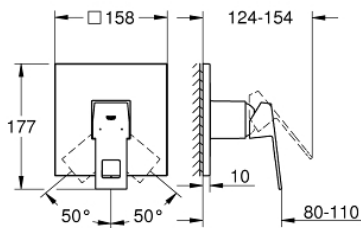

24 061 000 EUROCUBE GRIFERÍA PARA DUCHA

DESCRIPCIÓN DEL PRODUCTO

- Colour: Cromo
- Parte exterior para instalar con cuerpo empotrado GROHE Rapido SmartBox 35 600/35 604
- GROHE SilkMove cartucho cerámico 4.6 cm
- GROHE FastFixation chapetón con cubierta y sello y cubierta de fijación
- Cubierta de metal, retro-ajustable a 6°
- Palanca metálica
- without roughing-in set 35 600/35 604 (please order separately)
- Caudal: Salida B o C = 30 lpm

4: Carcasa (Order-nr. 46784000)

5: Cartucho (Order-nr. 46048000)

6: Junta tórica (Order-nr. 48360000)

7: Limitador de temperatura (Order-nr. 46375000)*

8: Set de extensión universal para mezcladores (Order-nr. 14056000)*