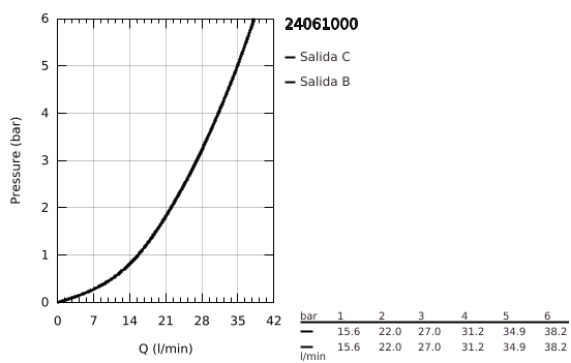

24 061 000 EUROCUBE GRIFERÍA PARA DUCHA

DESCRIPCIÓN DEL PRODUCTO

- Colour: Cromo
- Parte exterior para instalar con cuerpo empotrado GROHE Rapido SmartBox 35 600/35 604
- GROHE SilkMove cartucho cerámico 4.6 cm
- GROHE FastFixation chapetón con cubierta y sello y cubierta de fijación
- Cubierta de metal, retro-ajustable a 6°
- Palanca metálica
- without roughing-in set 35 600/35 604 (please order separately)
- Caudal: Salida B o C = 30 lpm