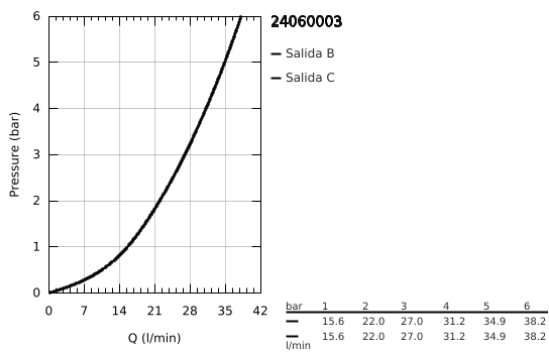

## 24 060 003 GROHE PLUS GRIFERÍA CON DESVIADOR DE 2 VÍAS

### DESCRIPCIÓN DEL PRODUCTO

- Colour: Cromo
- Parte exterior para instalar con cuerpo empotrado GROHE Rapido SmartBox 35 600/35 604
- GROHE SilkMove cartucho cerámico 4.6 cm
- GROHE LongLife acabado
- GROHE FastFixation chapetón con cubierta y sello y cubierta de fijación
- Cubierta de metal, retro-ajustable a 6°
- Palanca metálica
- Caudal: Salida B = 27 lpm, Salida C = 27 lpm
- No incluye base de empotramiento