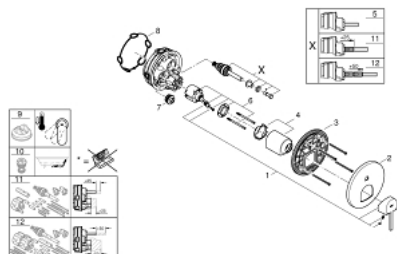

## 24 060 003 GROHE PLUS GRIFERÍA CON DESVIADOR DE 2 VÍAS

### DESCRIPCIÓN DEL PRODUCTO

- Colour: Cromo
- Parte exterior para instalar con cuerpo empotrado GROHE Rapido SmartBox 35 600/35 604
- GROHE SilkMove cartucho cerámico 4.6 cm
- GROHE LongLife acabado
- GROHE FastFixation chapetón con cubierta y sello y cubierta de fijación
- Cubierta de metal, retro-ajustable a 6°
- Palanca metálica
- Caudal: Salida B = 27 lpm, Salida C = 27 lpm
- No incluye base de empotramiento

## 24 060 003 GROHE PLUS GRIFERÍA CON DESVIADOR DE 2 VÍAS

**RECAMBIOS** , agosto 2018 – spareParts.validDate.now

- 1: palanca (Order-nr. 48496000)
- 2: rosetón (Order-nr. 49118000)
- 3: Patrón de montaje (Order-nr. 48438000)
- 4: tapa (Order-nr. 48495000)
- 5: Inversor para monomandos  
baño ducha (Order-nr. 48442000)
- 6: Cartucho (Order-nr. 46048000)
- 7: Válvula antiretorno (Order-nr. 49085000)
- 8: Junta tórica (Order-nr. 48360000)
- 9: Limitador de temperatura (Order-nr. 46375000)\*
- 10: <strong>Protección de válvulas antiretorno (EN1717)</strong> (Order-nr. 1  
4055000)\*
- 11: <strong>Set de extensión universal para mezcladores</strong> (Order-nr. 1  
4056000)\*
- 12: Set de extensión universal para mezcladores, 50 mm. (Order-nr. 14057000)