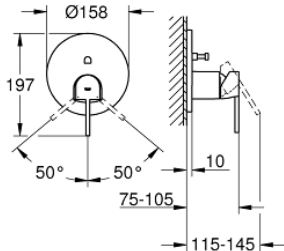

### DESCRIPCIÓN DEL PRODUCTO

- Colour: Cromo
- Parte exterior para instalar con cuerpo empotrado GROHE Rapido SmartBox 35 600/35 604
- GROHE SilkMove cartucho cerámico 4.6 cm
- GROHE LongLife acabado
- GROHE FastFixation chapetón con cubierta y sello y cubierta de fijación
- Cubierta de metal, retro-ajustable a 6°
- Palanca metálica
- Caudal: Salida B = 27 lpm, Salida C = 27 lpm
- No incluye base de empotramiento

## 24 060 003 GROHE PLUS GRIFERÍA CON DESVIADOR DE 2 VÍAS

**RECAMBIOS** , agosto 2018 – spareParts.validDate.now

- 1: palanca (Order-nr. 48496000)
- 2: rosetón (Order-nr. 49118000)
- 3: Patrón de montaje (Order-nr. 48438000)
- 4: tapa (Order-nr. 48495000)
- 5: Inversor para monomandos  
baño ducha (Order-nr. 48442000)
- 6: Cartucho (Order-nr. 46048000)
- 7: Válvula antiretorno (Order-nr. 49085000)
- 8: Junta tórica (Order-nr. 48360000)
- 9: Limitador de temperatura (Order-nr. 46375000)\*
- 10: <strong>Protección de válvulas antiretorno (EN1717)</strong> (Order-nr. 1  
4055000)\*
- 11: <strong>Set de extensión universal para mezcladores</strong> (Order-nr. 1  
4056000)\*
- 12: Set de extensión universal para mezcladores, 50 mm. (Order-nr. 14057000)