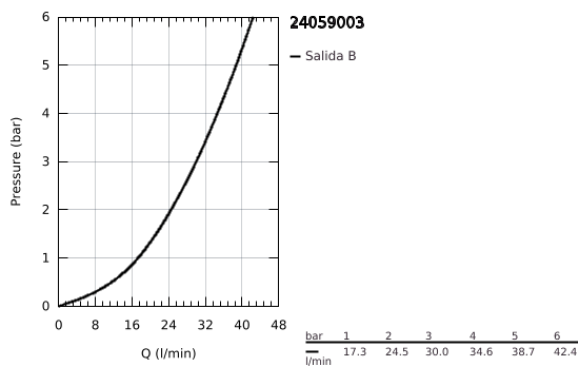

24 059 003 GROHE PLUS GRIFERÍA PARA DUCHA

DESCRIPCIÓN DEL PRODUCTO

- Colour: Cromo
- Parte exterior para instalar con cuerpo empotrado GROHE Rapido SmartBox 35 600/35 604
- GROHE SilkMove cartucho cerámico 4.6 cm
- GROHE LongLife acabado
- GROHE FastFixation chapetón con cubierta y sello y cubierta de fijación
- Cubierta de metal, retro-ajustable a 6°
- Palanca metálica
- Caudal: Salida B o C = 30 lpm
- No incluye base de empotramiento