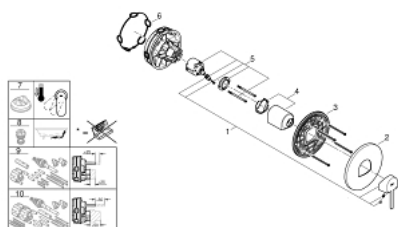

24 059 003 GROHE PLUS GRIFERÍA PARA DUCHA

DESCRIPCIÓN DEL PRODUCTO

- Colour: Cromo
- Parte exterior para instalar con cuerpo empotrado GROHE Rapido SmartBox 35 600/35 604
- GROHE SilkMove cartucho cerámico 4.6 cm
- GROHE LongLife acabado
- GROHE FastFixation chapetón con cubierta y sello y cubierta de fijación
- Cubierta de metal, retro-ajustable a 6°
- Palanca metálica
- Caudal: Salida B o C = 30 lpm
- No incluye base de empotramiento

24 059 003 GROHE PLUS GRIFERÍA PARA DUCHA

RECAMBIOS , agosto 2018 – spareParts.validDate.now

1: Palanca accionamiento (Order-nr. 48496000)

2: Placa (Order-nr. 49116000)

3: Patrón de montaje (Order-nr. 48441000)

4: Carcasa (Order-nr. 48495000)

5: Cartucho (Order-nr. 46048000)

6: Junta tórica (Order-nr. 48360000)

7: Limitador de temperatura (Order-nr. 46375000)*

8: Protección de válvulas antiretorno (EN1717) (Order-nr. 14 055000)*