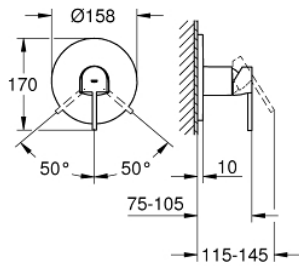

24 059 003 GROHE PLUS GRIFERÍA PARA DUCHA

DESCRIPCIÓN DEL PRODUCTO

- Colour: Cromo
- Parte exterior para instalar con cuerpo empotrado GROHE Rapido SmartBox 35 600/35 604
- GROHE SilkMove cartucho cerámico 4.6 cm
- GROHE LongLife acabado
- GROHE FastFixation chapetón con cubierta y sello y cubierta de fijación
- Cubierta de metal, retro-ajustable a 6°
- Palanca metálica
- Caudal: Salida B o C = 30 lpm
- No incluye base de empotramiento

4: Carcasa (Order-nr. 48495000)

5: Cartucho (Order-nr. 46048000)

6: Junta tórica (Order-nr. 48360000)

7: Limitador de temperatura (Order-nr. 46375000)*

8: Protección de válvulas antiretorno (EN1717) (Order-nr. 14 055000)*