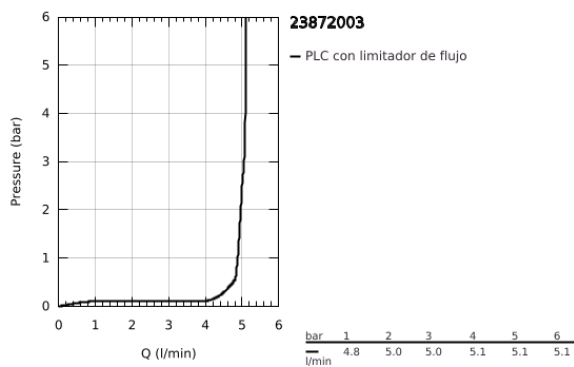

23 872 003 GROHE PLUS GRIFERÍA PARA LAVABO 1/2" TAMAÑO M

DESCRIPCIÓN DEL PRODUCTO

- Colour: Cromo
- Instalación en un solo orificio
- Palanca metálica
- GROHE SilkMove cartucho cerámico 2.8 cm
- Con limitador de temperatura
- GROHE LongLife acabado
- Tecnología GROHE EcoJoy ahorro de agua y flujo perfecto
- Caudal máximo a 3 bar: 5 l/min
- Mousseur SpeedClean
- GROHE AquaGuide aireador ajustable mousseur
- Sistema de instalación rápida
- Salida giratoria con fácil acoplamiento
- Angulo giratorio 90°
- Incluye desagüe automático 1 1/4"
- Mangueras de conexión flexible

23 872 003 GROHE PLUS GRIFERÍA PARA LAVABO 1/2" TAMAÑO M

RECAMBIOS , agosto 2018 – spareParts.validDate.now

1: Cartucho (Order-nr. 46963000)

2: Mousseur completo (Order-nr. 48449000)

3: Set fijación M 30 x 1,5 (Order-nr. 48384000)

4: Válvula de desagüe (Order-nr. 65807000)