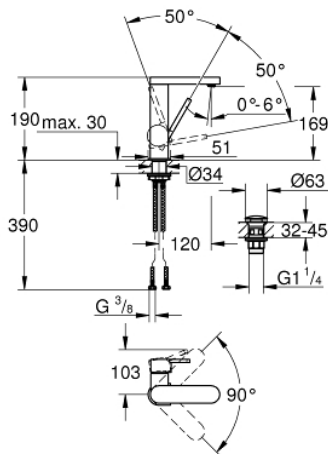

23 872 003 GROHE PLUS GRIFERÍA PARA LAVABO 1/2" TAMAÑO M

DESCRIPCIÓN DEL PRODUCTO

- Colour: Cromo
- Instalación en un solo orificio
- Palanca metálica
- GROHE SilkMove cartucho cerámico 2.8 cm
- Con limitador de temperatura
- GROHE LongLife acabado
- Tecnología GROHE EcoJoy ahorro de agua y flujo perfecto
- Caudal máximo a 3 bar: 5 l/min
- Mousseur SpeedClean
- GROHE AquaGuide aireador ajustable mousseur
- Sistema de instalación rápida
- Salida giratoria con fácil acoplamiento
- Angulo giratorio 90°
- Incluye desagüe automático 1 1/4"
- Mangueras de conexión flexible

23 872 003 GROHE PLUS GRIFERÍA PARA LAVABO 1/2" TAMAÑO M

RECAMBIOS , agosto 2018 – spareParts.validDate.now

1: Cartucho (Order-nr. 46963000)

2: Mousseur completo (Order-nr. 48449000)

3: Set fijación M 30 x 1,5 (Order-nr. 48384000)

4: Válvula de desagüe (Order-nr. 65807000)