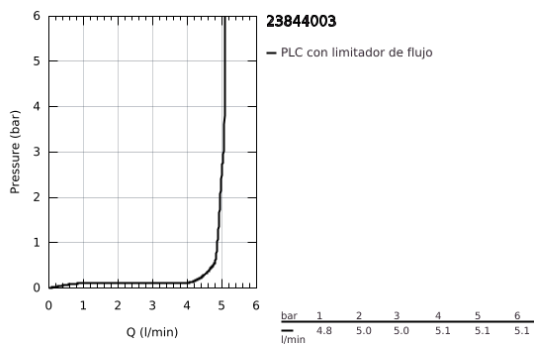

23 844 003 GROHE PLUS GRIFERÍA PARA LAVABO 1/2" TAMAÑO L

DESCRIPCIÓN DEL PRODUCTO

- Colour: Cromo
- Instalación en un solo orificio
- Palanca metálica
- GROHE SilkMove cartucho cerámico 2.8 cm
- Con limitador de temperatura
- GROHE LongLife acabado
- Tecnología GROHE EcoJoy ahorro de agua y flujo perfecto
- Caudal máximo a 3 bar: 5 l/min
- Mousseur SpeedClean
- GROHE AquaGuide aireador ajustable mousseur
- Sistema de instalación rápida
- Salida extraíble
- Easy Docking Function garantiza una fácil retracción y acoplamiento suave, regresando a la posición inicial
- Incluye desagüe automático 1 1/4"
- Mangueras de conexión flexible

23 844 003 GROHE PLUS GRIFERÍA PARA LAVABO 1/2" TAMAÑO L

RECAMBIOS , abril 2018 – spareParts.validDate.now

1: Cartucho (Order-nr. 46963000)

2: Teleducha (Order-nr. 48454000)

2.1: mousseur (Order-nr. 1137059990)