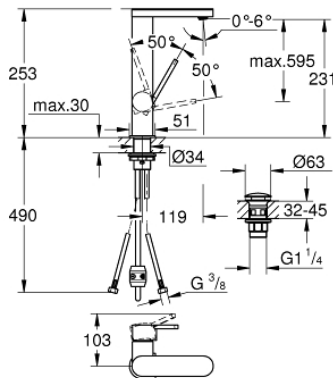

23 844 003 GROHE PLUS GRIFERÍA PARA LAVABO 1/2" TAMAÑO L

DESCRIPCIÓN DEL PRODUCTO

- Colour: Cromo
- Instalación en un solo orificio
- Palanca metálica
- GROHE SilkMove cartucho cerámico 2.8 cm
- Con limitador de temperatura
- GROHE LongLife acabado
- Tecnología GROHE EcoJoy ahorro de agua y flujo perfecto
- Caudal máximo a 3 bar: 5 l/min
- Mousseur SpeedClean
- GROHE AquaGuide aireador ajustable mousseur
- Sistema de instalación rápida
- Salida extraíble
- Easy Docking Function garantiza una fácil retracción y acoplamiento suave, regresando a la posición inicial
- Incluye desagüe automático 1 1/4"
- Mangueras de conexión flexible

23 844 003 GROHE PLUS GRIFERÍA PARA LAVABO 1/2" TAMAÑO L

RECAMBIOS , abril 2018 – spareParts.validDate.now

1: Cartucho (Order-nr. 46963000)

2: Teleducha (Order-nr. 48454000)

2.1: mousseur (Order-nr. 1137059990)

3: Varilla del vaciador (Order-nr. 46739000)

4: Set fijación M 30 x 1,5 (Order-nr. 48384000)

5: Válvula de desagüe (Order-nr. 65807000)

6: Flexo para mezclador de fregadero con doble rociador extraible o mousseur (Order-nr. 48293000)