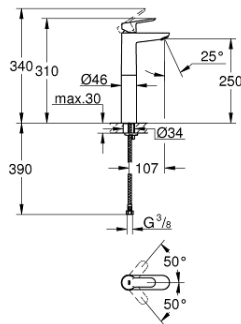

23 761 000 BAUEDGE GRIFERÍA PARA LAVABO 1/2" TAMAÑO XL

DESCRIPCIÓN DEL PRODUCTO

- Colour: Cromo
- Instalación en un solo orificio
- Para lavabos tipo bowl de sobreponer
- Palanca metálica
- GROHE SmoothControl Cartucho de discos cerámicos de 2.8 cm
- GROHE LongLife acabado
- Tecnología GROHE EcoJoy ahorro de agua y flujo perfecto
- Caudal máximo a 3 bar: 5 l/min
- Sistema de instalación rápida
- Cuerpo liso
- Mangueras de conexión flexible

23 761 000 BAUEDGE GRIFERÍA PARA LAVABO 1/2" TAMAÑO XL

RECAMBIOS , mayo 2016 – spareParts.validDate.now

1: Palanca accionamiento (Order-nr. 46697000)

2: Anillo de fijación (Order-nr. 46715000)

3: Cartucho (Order-nr. 46580000)