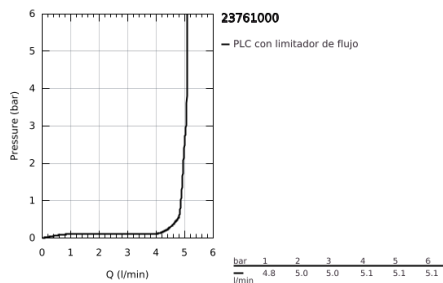

23 761 000 BAUEDGE GRIFERÍA PARA LAVABO 1/2" TAMAÑO XL

DESCRIPCIÓN DEL PRODUCTO

- Colour: Cromo
- Instalación en un solo orificio
- Para lavabos tipo bowl de sobreponer
- Palanca metálica
- GROHE SmoothControl Cartucho de discos cerámicos de 2.8 cm
- GROHE LongLife acabado
- Tecnología GROHE EcoJoy ahorro de agua y flujo perfecto
- Caudal máximo a 3 bar: 5 l/min
- Sistema de instalación rápida
- Cuerpo liso
- Mangueras de conexión flexible

23 761 000 BAUEDGE GRIFERÍA PARA LAVABO 1/2" TAMAÑO XL

RECAMBIOS , mayo 2016 – spareParts.validDate.now

1: Palanca accionamiento (Order-nr. 46697000)

2: Anillo de fijación (Order-nr. 46715000)

3: Cartucho (Order-nr. 46580000)