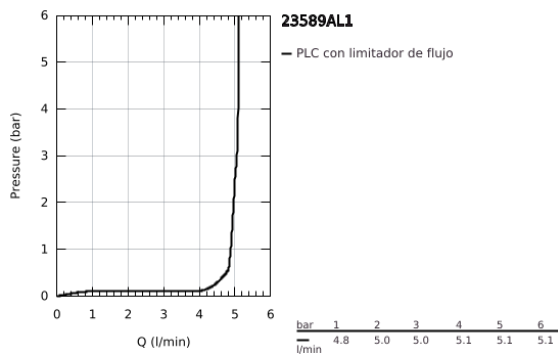

23 589 AL1 ESSENCE GRIFERÍA PARA LAVABO 1/2" TAMAÑO S

DESCRIPCIÓN DEL PRODUCTO

- Colour: Brushed hard graphite
- Instalación en un solo orificio
- Palanca metálica
- GROHE SilkMove cartucho cerámico 2.8 cm
- Con limitador de temperatura
- GROHE LongLife acabado
- Tecnología GROHE EcoJoy ahorro de agua y flujo perfecto
- Caudal máximo (a 3 bar): 5.7 l/min
- GROHE AquaGuide aireador ajustable mousseur
- GROHE FastFixation Plus sistema de rápida instalación
- Incluye desagüe automático 1 1/4"
- Mangueras de conexión flexible

23 589 AL1 ESSENCE GRIFERÍA PARA LAVABO 1/2" TAMAÑO S

RECAMBIOS , julio 2016 – spareParts.validDate.now

- 1: Palanca accionamiento (Order-nr. 46917AL0)
 - 2: Anillo de fijación (Order-nr. 46715000)
 - 3: Cartucho (Order-nr. 46580000)
 - 4: Varilla del vaciador (Order-nr. 46739AL0)
 - 5: Mousseur completo (Order-nr. 48270000)
 - 6: Juego fijación (Order-nr. 46645000)
 - 7: Vaciador automático 1 1/4" (Order-nr. 28910AL0)
 - 7.1: Tapón del vaciador (Order-nr. 07182AL0)
 - 7.2: varilla exéntrica (Order-nr. 07052000)
 - 8: Llave de tubo larga (Order-nr. 19017000)*
 - 9: varilla exéntrica (Order-nr. 07341000)*
- * Optional accessories