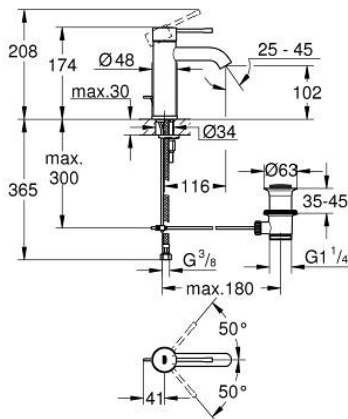

23 589 AL1 ESSENCE GRIFERÍA PARA LAVABO 1/2" TAMAÑO S

DESCRIPCIÓN DEL PRODUCTO

- Colour: Brushed hard graphite
- Instalación en un solo orificio
- Palanca metálica
- GROHE SilkMove cartucho cerámico 2.8 cm
- Con limitador de temperatura
- GROHE LongLife acabado
- Tecnología GROHE EcoJoy ahorro de agua y flujo perfecto
- Caudal máximo (a 3 bar): 5.7 l/min
- GROHE AquaGuide aireador ajustable mousseur
- GROHE FastFixation Plus sistema de rápida instalación
- Incluye desagüe automático 1 1/4"
- Mangueras de conexión flexible

23 589 AL1 ESSENCE GRIFERÍA PARA LAVABO 1/2" TAMAÑO S

RECAMBIOS , julio 2016 – spareParts.validDate.now

- 1: Palanca accionamiento (Order-nr. 46917AL0)
 - 2: Anillo de fijación (Order-nr. 46715000)
 - 3: Cartucho (Order-nr. 46580000)
 - 4: Varilla del vaciador (Order-nr. 46739AL0)
 - 5: Mousseur completo (Order-nr. 48270000)
 - 6: Juego fijación (Order-nr. 46645000)
 - 7: Vaciador automático 1 1/4" (Order-nr. 28910AL0)
 - 7.1: Tapón del vaciador (Order-nr. 07182AL0)
 - 7.2: varilla exéntrica (Order-nr. 07052000)
 - 8: Llave de tubo larga (Order-nr. 19017000)*
 - 9: varilla exéntrica (Order-nr. 07341000)*
- * Optional accessories