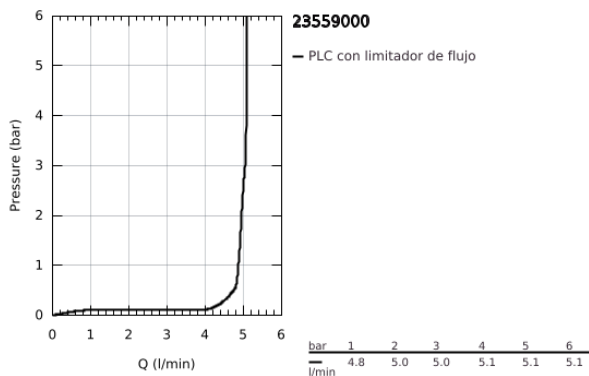

23 559 000 BAUEDGE GRIFERÍA PARA LAVABO 1/2" TAMAÑO S

DESCRIPCIÓN DEL PRODUCTO

- Colour: Cromo
- Instalación en un solo orificio
- Palanca metálica
- GROHE SmoothControl Cartucho de discos cerámicos de 2.8 cm
- EcoMode caudal de agua fría en la posición intermedia de la palanca para ahorro de energía.
- Limitador de temperatura integrado
- GROHE LongLife acabado
- Tecnología GROHE EcoJoy ahorro de agua y flujo perfecto
- Caudal máximo a 3 bar: 5 l/min
- Sistema de instalación rápida
- Incluye desagüe automático 1 1/4"
- Mangueras de conexión flexible