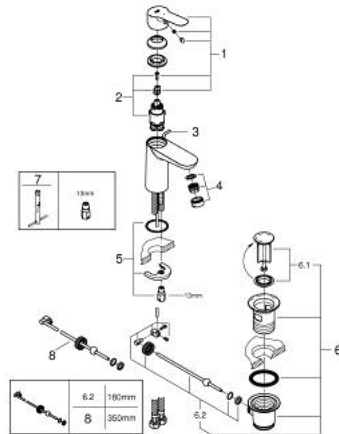

23 559 000 BAUEDGE GRIFERÍA PARA LAVABO 1/2" TAMAÑO S

DESCRIPCIÓN DEL PRODUCTO

- Colour: Cromo
- Instalación en un solo orificio
- Palanca metálica
- GROHE SmoothControl Cartucho de discos cerámicos de 2.8 cm
- EcoMode caudal de agua fría en la posición intermedia de la palanca para ahorro de energía.
- Limitador de temperatura integrado
- GROHE LongLife acabado
- Tecnología GROHE EcoJoy ahorro de agua y flujo perfecto
- Caudal máximo a 3 bar: 5 l/min
- Sistema de instalación rápida
- Incluye desagüe automático 1 1/4"
- Mangueras de conexión flexible

23 559 000 BAUEDGE GRIFERÍA PARA LAVABO 1/2" TAMAÑO S

RECAMBIOS , noviembre 2014 – spareParts.validDate.now

1: Palanca accionamiento (Order-nr. 46923000)

2: Cartucho (Order-nr. 46580000)

3: Varilla del vaciador (Order-nr. 46739000)

4: Mousseur completo (Order-nr. 48159000)

5: Juego fijación (Order-nr. 46249000)

6: Vaciador automático 1 1/4" (Order-nr. 28910000)

6.1: Tapón del vaciador (Order-nr. 07182000)

6.2: varilla exéntrica (Order-nr. 07052000)

7: Llave de tubo larga (Order-nr. 19017000)*

8: varilla exéntrica (Order-nr. 07341000)*

* Optional accessories