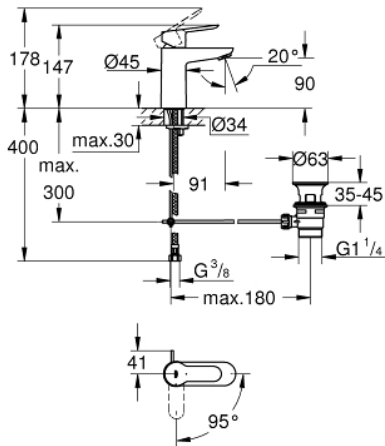

23 559 000 BAUEDGE GRIFERÍA PARA LAVABO 1/2" TAMAÑO S

DESCRIPCIÓN DEL PRODUCTO

- Colour: Cromo
- Instalación en un solo orificio
- Palanca metálica
- GROHE SmoothControl Cartucho de discos cerámicos de 2.8 cm
- EcoMode caudal de agua fría en la posición intermedia de la palanca para ahorro de energía.
- Limitador de temperatura integrado
- GROHE LongLife acabado
- Tecnología GROHE EcoJoy ahorro de agua y flujo perfecto
- Caudal máximo a 3 bar: 5 l/min
- Sistema de instalación rápida
- Incluye desagüe automático 1 1/4"
- Mangueras de conexión flexible

23 559 000 BAUEDGE GRIFERÍA PARA LAVABO 1/2" TAMAÑO S

RECAMBIOS , noviembre 2014 – spareParts.validDate.now

1: Palanca accionamiento (Order-nr. 46923000)

2: Cartucho (Order-nr. 46580000)

3: Varilla del vaciador (Order-nr. 46739000)

4: Mousseur completo (Order-nr. 48159000)

5: Juego fijación (Order-nr. 46249000)

6: Vaciador automático 1 1/4" (Order-nr. 28910000)

6.1: Tapón del vaciador (Order-nr. 07182000)

6.2: varilla exéntrica (Order-nr. 07052000)

7: Llave de tubo larga (Order-nr. 19017000)*

8: varilla exéntrica (Order-nr. 07341000)*

* Optional accessories