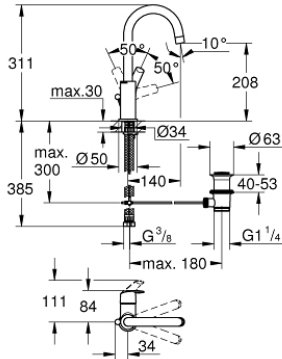

23 537 002 EUROSMART GRIFERÍA PARA LAVABO 1/2" TAMAÑO L

DESCRIPCIÓN DEL PRODUCTO

- Colour: Cromo
- Instalación en un solo orificio
- Palanca metálica
- GROHE SilkMove cartucho cerámico 2.8 cm
- Con limitador de temperatura
- GROHE LongLife acabado
- Tecnología GROHE EcoJoy ahorro de agua y flujo perfecto
- Caudal máximo a 3 bar: 5 l/min
- GROHE FastFixation rápido sistema de instalación
- Salida tubular giratoria 360°
- Incluye desagüe automático 1 1/4"
- Mangueras de conexión flexible

23 537 002 EUROSMART GRIFERÍA PARA LAVABO 1/2" TAMAÑO L

RECAMBIOS , enero 2019 – spareParts.validDate.now

- 1: Palanca accionamiento (Order-nr. 46900000)
 - 2: Anillo de fijación (Order-nr. 46715000)
 - 3: Cartucho (Order-nr. 46580000)
 - 4: Caño tubular giratorio (Order-nr. 13368000)
 - 4.1: Clip fijación caño (Order-nr. 4825700M)
 - 4.2: Mousseur completo (Order-nr. 13967000)
 - 5: Varilla del vaciador (Order-nr. 06329000)
 - 6: Juego fijación (Order-nr. 46249000)
 - 7: Vaciador automático 1 1/4" (Order-nr. 28910000)
 - 7.1: Tapón del vaciador (Order-nr. 07182000)
 - 7.2: varilla exéntrica (Order-nr. 07052000)
 - 8: Llave de tubo larga (Order-nr. 19017000)*
 - 9: varilla exéntrica (Order-nr. 07341000)*
- * Optional accessories