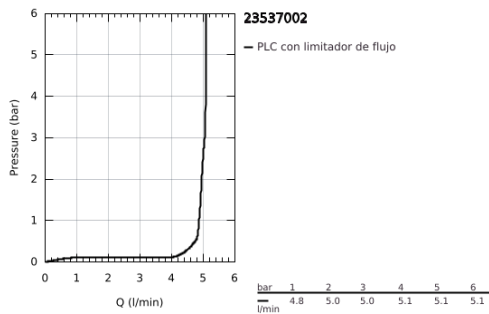

23 537 002 EUROSMART GRIFERÍA PARA LAVABO 1/2" TAMAÑO L

DESCRIPCIÓN DEL PRODUCTO

- Colour: Cromo
- Instalación en un solo orificio
- Palanca metálica
- GROHE SilkMove cartucho cerámico 2.8 cm
- Con limitador de temperatura
- GROHE LongLife acabado
- Tecnología GROHE EcoJoy ahorro de agua y flujo perfecto
- Caudal máximo a 3 bar: 5 l/min
- GROHE FastFixation rápido sistema de instalación
- Salida tubular giratoria 360°
- Incluye desagüe automático 1 1/4"
- Mangueras de conexión flexible

23 537 002 EUROSMART GRIFERÍA PARA LAVABO 1/2" TAMAÑO L

RECAMBIOS , enero 2019 – spareParts.validDate.now

- 1: Palanca accionamiento (Order-nr. 46900000)
 - 2: Anillo de fijación (Order-nr. 46715000)
 - 3: Cartucho (Order-nr. 46580000)
 - 4: Caño tubular giratorio (Order-nr. 13368000)
 - 4.1: Clip fijación caño (Order-nr. 4825700M)
 - 4.2: Mousseur completo (Order-nr. 13967000)
 - 5: Varilla del vaciador (Order-nr. 06329000)
 - 6: Juego fijación (Order-nr. 46249000)
 - 7: Vaciador automático 1 1/4" (Order-nr. 28910000)
 - 7.1: Tapón del vaciador (Order-nr. 07182000)
 - 7.2: varilla exéntrica (Order-nr. 07052000)
 - 8: Llave de tubo larga (Order-nr. 19017000)*
 - 9: varilla exéntrica (Order-nr. 07341000)*
- * Optional accessories