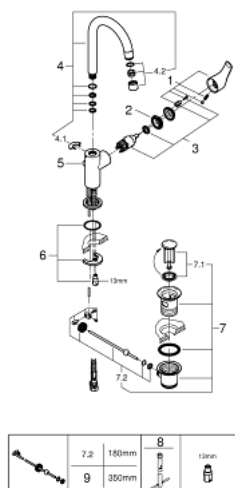

23 537 002 EUROSMART GRIFERÍA PARA LAVABO 1/2" TAMAÑO L

DESCRIPCIÓN DEL PRODUCTO

- Colour: Cromo
- Instalación en un solo orificio
- Palanca metálica
- GROHE SilkMove cartucho cerámico 2.8 cm
- Con limitador de temperatura
- GROHE LongLife acabado
- Tecnología GROHE EcoJoy ahorro de agua y flujo perfecto
- Caudal máximo a 3 bar: 5 l/min
- GROHE FastFixation rápido sistema de instalación
- Salida tubular giratoria 360°
- Incluye desagüe automático 1 1/4"
- Mangueras de conexión flexible

23 537 002 EUROSMART GRIFERÍA PARA LAVABO 1/2" TAMAÑO L

RECAMBIOS , enero 2019 – spareParts.validDate.now

- 1: Palanca accionamiento (Order-nr. 46900000)
 - 2: Anillo de fijación (Order-nr. 46715000)
 - 3: Cartucho (Order-nr. 46580000)
 - 4: Caño tubular giratorio (Order-nr. 13368000)
 - 4.1: Clip fijación caño (Order-nr. 4825700M)
 - 4.2: Mousseur completo (Order-nr. 13967000)
 - 5: Varilla del vaciador (Order-nr. 06329000)
 - 6: Juego fijación (Order-nr. 46249000)
 - 7: Vaciador automático 1 1/4" (Order-nr. 28910000)
 - 7.1: Tapón del vaciador (Order-nr. 07182000)
 - 7.2: varilla exéntrica (Order-nr. 07052000)
 - 8: Llave de tubo larga (Order-nr. 19017000)*
 - 9: varilla exéntrica (Order-nr. 07341000)*
- * Optional accessories