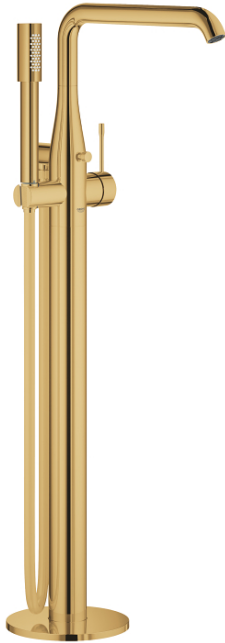

## 23 491 GL1 ESSENCE GRIFERÍA PARA BAÑO A PISO

### DESCRIPCIÓN DEL PRODUCTO

- Colour: Cool sunrise
- Parte exterior para instalar con cuerpo empotrado 45 984
- No incluye base de empotramiento
- GROHE SilkMove cartucho cerámico 3.5 cm
- Con limitador de temperatura
- GROHE LongLife acabado
- Desviador: ducha / tina
- Salida giratoria con aireador tipo mousseur
- Longitud de salida: 27.7 cm
- Válvula anti-retorno integrada en la salida de la ducha 1/2"
- Con soporte para ducha manual
- Ducha manual metálica
- Manguera flexible SilverFlex 1.25 m
- Protección de válvulas antirretorno
- Presión mínima recomendada 1 Kg