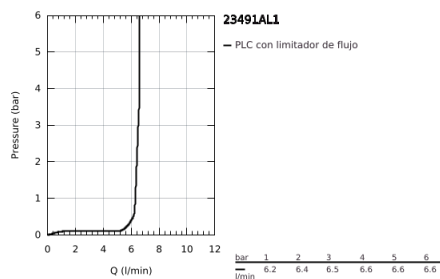

### DESCRIPCIÓN DEL PRODUCTO

- Colour: Brushed hard graphite
- Parte exterior para instalar con cuerpo empotrado 45 984
- No incluye base de empotramiento
- GROHE SilkMove cartucho cerámico 3.5 cm
- Con limitador de temperatura
- GROHE LongLife acabado
- Desviador: ducha / tina
- Salida giratoria con aireador tipo mousseur
- Longitud de salida: 27.7 cm
- Válvula anti-retorno integrada en la salida de la ducha 1/2"
- Con soporte para ducha manual
- Ducha manual metálica
- Manguera flexible SilverFlex 1.25 m
- Protección de válvulas antirretorno
- Presión mínima recomendada 1 Kg