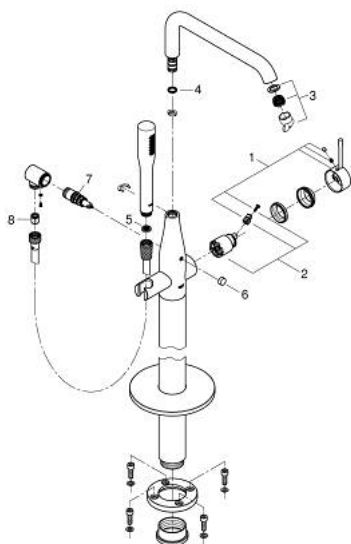

### DESCRIPCIÓN DEL PRODUCTO

- Colour: Brushed hard graphite
- Parte exterior para instalar con cuerpo empotrado 45 984
- No incluye base de empotramiento
- GROHE SilkMove cartucho cerámico 3.5 cm
- Con limitador de temperatura
- GROHE LongLife acabado
- Desviador: ducha / tina
- Salida giratoria con aireador tipo mousseur
- Longitud de salida: 27.7 cm
- Válvula anti-retorno integrada en la salida de la ducha 1/2"
- Con soporte para ducha manual
- Ducha manual metálica
- Manguera flexible SilverFlex 1.25 m
- Protección de válvulas antirretorno
- Presión mínima recomendada 1 Kg

## 23 491 AL1 ESSENCE GRIFERÍA PARA BAÑO A PISO

**RECAMBIOS** , julio 2016 – spareParts.validDate.now

- 1: Palanca accionamiento (Order-nr. 46916AL0)
- 2: Cartucho (Order-nr. 46374000)
- 3: Mousseur completo (Order-nr. 13926000)
- 4: Anillo protector (Order-nr. 0128500M)
- 5: Filtro (Order-nr. 0700200M)
- 6: Mando del inversor (Order-nr. 64989AL0)
- 7: Inversor (Order-nr. 65655AL0)
- 8: Racor con Válvula anti-retorno (Order-nr. 08565000)