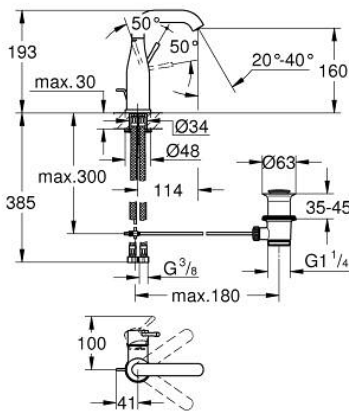

## 23 462 GL1 ESSENCE GRIFERÍA PARA LAVABO 1/2" TAMAÑO M

### DESCRIPCIÓN DEL PRODUCTO

- Colour: Cool sunrise
- Instalación en un solo orificio
- Palanca metálica
- GROHE SilkMove cartucho cerámico 2.8 cm
- Con limitador de temperatura
- GROHE LongLife acabado
- GROHE EcoJoy mousseur 5.7 lpm
- GROHE AquaGuide aireador ajustable mousseur
- GROHE FastFixation Plus sistema de rápida instalación
- Salida giratoria con aireador tipo mousseur
- Incluye desagüe automático 1 1/4"
- Mangueras de conexión flexible
- Presión mínima recomendada 1 Kg

## 23 462 GL1 ESSENCE GRIFERÍA PARA LAVABO 1/2" TAMAÑO M

**RECAMBIOS** , febrero 2022 – spareParts.validDate.now

- 1: Palanca accionamiento (Order-nr. 46919GL0)
  - 2: Cartucho (Order-nr. 46580000)
  - 3: anillo roscado (Order-nr. 48591000)
  - 4: Caño tubular giratorio (Order-nr. 13373GL0)
  - 4.1: Mousseur completo (Order-nr. 48270000)
  - 4.2: Anillo protector (Order-nr. 0128500M)
  - 4.3: Clip fijación caño (Order-nr. 4826600M)
  - 5: varilla del vaciador (Order-nr. 46739GL0)
  - 6: Placa (Order-nr. 48603GL0)
  - 7: Juego fijación (Order-nr. 46645000)
  - 8: Vaciador automático 1 1/4" (Order-nr. 28910GL0)
  - 8.1: Tapón del vaciador (Order-nr. 07182GL0)
  - 8.2: varilla exéntrica (Order-nr. 07052000)
  - 9: Latiguillos flexibles (Order-nr. 46255000)
  - 10: Llave de tubo larga (Order-nr. 19017000)\*
  - 11: varilla exéntrica (Order-nr. 07341000)\*
- \* Optional accessories