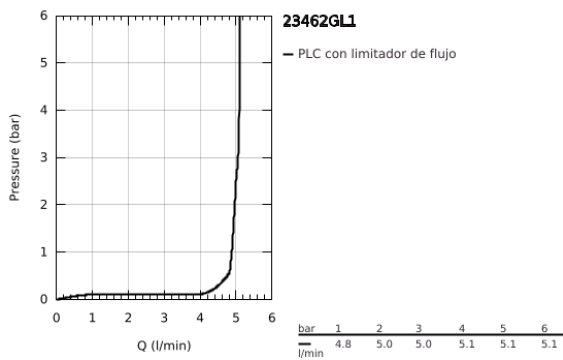

## 23 462 GL1 ESSENCE GRIFERÍA PARA LAVABO 1/2" TAMAÑO M

### DESCRIPCIÓN DEL PRODUCTO

- Colour: Cool sunrise
- Instalación en un solo orificio
- Palanca metálica
- GROHE SilkMove cartucho cerámico 2.8 cm
- Con limitador de temperatura
- GROHE LongLife acabado
- GROHE EcoJoy mousseur 5.7 lpm
- GROHE AquaGuide aireador ajustable mousseur
- GROHE FastFixation Plus sistema de rápida instalación
- Salida giratoria con aireador tipo mousseur
- Incluye desagüe automático 1 1/4"
- Mangueras de conexión flexible
- Presión mínima recomendada 1 Kg