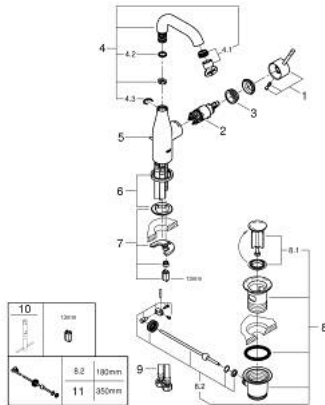

## 23 462 GL1 ESSENCE GRIFERÍA PARA LAVABO 1/2" TAMAÑO M

### DESCRIPCIÓN DEL PRODUCTO

- Colour: Cool sunrise
- Instalación en un solo orificio
- Palanca metálica
- GROHE SilkMove cartucho cerámico 2.8 cm
- Con limitador de temperatura
- GROHE LongLife acabado
- GROHE EcoJoy mousseur 5.7 lpm
- GROHE AquaGuide aireador ajustable mousseur
- GROHE FastFixation Plus sistema de rápida instalación
- Salida giratoria con aireador tipo mousseur
- Incluye desagüe automático 1 1/4"
- Mangueras de conexión flexible
- Presión mínima recomendada 1 Kg

## 23 462 GL1 ESSENCE GRIFERÍA PARA LAVABO 1/2" TAMAÑO M

**RECAMBIOS** , febrero 2022 – spareParts.validDate.now

- 1: Palanca accionamiento (Order-nr. 46919GL0)
  - 2: Cartucho (Order-nr. 46580000)
  - 3: anillo roscado (Order-nr. 48591000)
  - 4: Caño tubular giratorio (Order-nr. 13373GL0)
  - 4.1: Mousseur completo (Order-nr. 48270000)
  - 4.2: Anillo protector (Order-nr. 0128500M)
  - 4.3: Clip fijación caño (Order-nr. 4826600M)
  - 5: varilla del vaciador (Order-nr. 46739GL0)
  - 6: Placa (Order-nr. 48603GL0)
  - 7: Juego fijación (Order-nr. 46645000)
  - 8: Vaciador automático 1 1/4" (Order-nr. 28910GL0)
  - 8.1: Tapón del vaciador (Order-nr. 07182GL0)
  - 8.2: varilla exéntrica (Order-nr. 07052000)
  - 9: Latiguillos flexibles (Order-nr. 46255000)
  - 10: Llave de tubo larga (Order-nr. 19017000)\*
  - 11: varilla exéntrica (Order-nr. 07341000)\*
- \* Optional accessories