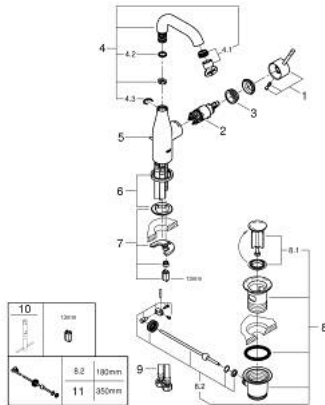

## 23 462 GL1 ESSENCE GRIFERÍA PARA LAVABO 1/2" TAMAÑO M

### DESCRIPCIÓN DEL PRODUCTO

- Colour: Cool sunrise
- Instalación en un solo orificio
- Palanca metálica
- GROHE SilkMove cartucho cerámico 2.8 cm
- Con limitador de temperatura
- GROHE LongLife acabado
- Tecnología GROHE EcoJoy ahorro de agua y flujo perfecto
- Caudal máximo (a 3 bar): 5.7 l/min
- GROHE AquaGuide aireador ajustable mousseur
- GROHE FastFixation Plus sistema de rápida instalación
- Salida giratoria con aireador tipo mousseur
- Incluye desagüe automático 1 1/4"
- Mangueras de conexión flexible
- Presión mínima recomendada 1 Kg

## 23 462 GL1 ESSENCE GRIFERÍA PARA LAVABO 1/2" TAMAÑO M

**RECAMBIOS** , febrero 2022 – spareParts.validDate.now

- 1: Palanca accionamiento (Order-nr. 46919GL0)
  - 2: Cartucho (Order-nr. 46580000)
  - 3: anillo roscado (Order-nr. 48591000)
  - 4: Caño tubular giratorio (Order-nr. 13373GL0)
  - 4.1: Mousseur completo (Order-nr. 48270000)
  - 4.2: Anillo protector (Order-nr. 0128500M)
  - 4.3: Clip fijación caño (Order-nr. 4826600M)
  - 5: varilla del vaciador (Order-nr. 46739GL0)
  - 6: Placa (Order-nr. 48603GL0)
  - 7: Juego fijación (Order-nr. 46645000)
  - 8: Vaciador automático 1 1/4" (Order-nr. 28910GL0)
  - 8.1: Tapón del vaciador (Order-nr. 07182GL0)
  - 8.2: varilla exéntrica (Order-nr. 07052000)
  - 9: Latiguillos flexibles (Order-nr. 46255000)
  - 10: Llave de tubo larga (Order-nr. 19017000)\*
  - 11: varilla exéntrica (Order-nr. 07341000)\*
- \* Optional accessories