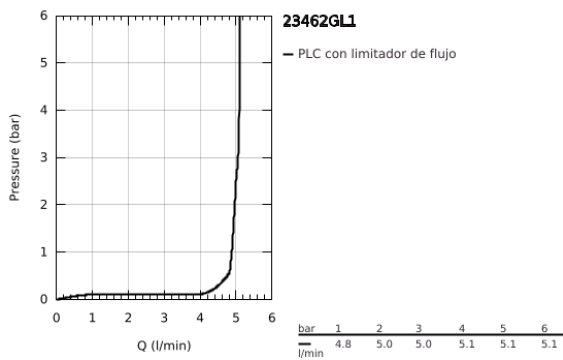

## 23 462 GL1 ESSENCE GRIFERÍA PARA LAVABO 1/2" TAMAÑO M

### DESCRIPCIÓN DEL PRODUCTO

- Colour: Cool sunrise
- Instalación en un solo orificio
- Palanca metálica
- GROHE SilkMove cartucho cerámico 2.8 cm
- Con limitador de temperatura
- GROHE LongLife acabado
- Tecnología GROHE EcoJoy ahorro de agua y flujo perfecto
- Caudal máximo (a 3 bar): 5.7 l/min
- GROHE AquaGuide aireador ajustable mousseur
- GROHE FastFixation Plus sistema de rápida instalación
- Salida giratoria con aireador tipo mousseur
- Incluye desagüe automático 1 1/4"
- Mangueras de conexión flexible
- Presión mínima recomendada 1 Kg