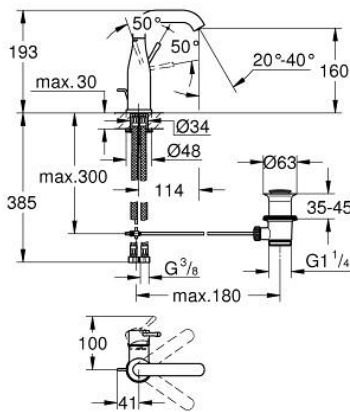

## 23 462 GL1 ESSENCE GRIFERÍA PARA LAVABO 1/2" TAMAÑO M

### DESCRIPCIÓN DEL PRODUCTO

- Colour: Cool sunrise
- Instalación en un solo orificio
- Palanca metálica
- GROHE SilkMove cartucho cerámico 2.8 cm
- Con limitador de temperatura
- GROHE LongLife acabado
- Tecnología GROHE EcoJoy ahorro de agua y flujo perfecto
- Caudal máximo (a 3 bar): 5.7 l/min
- GROHE AquaGuide aireador ajustable mousseur
- GROHE FastFixation Plus sistema de rápida instalación
- Salida giratoria con aireador tipo mousseur
- Incluye desagüe automático 1 1/4"
- Mangueras de conexión flexible
- Presión mínima recomendada 1 Kg

## 23 462 GL1 ESSENCE GRIFERÍA PARA LAVABO 1/2" TAMAÑO M

**RECAMBIOS** , febrero 2022 – spareParts.validDate.now

- 1: Palanca accionamiento (Order-nr. 46919GL0)
  - 2: Cartucho (Order-nr. 46580000)
  - 3: anillo roscado (Order-nr. 48591000)
  - 4: Caño tubular giratorio (Order-nr. 13373GL0)
  - 4.1: Mousseur completo (Order-nr. 48270000)
  - 4.2: Anillo protector (Order-nr. 0128500M)
  - 4.3: Clip fijación caño (Order-nr. 4826600M)
  - 5: varilla del vaciador (Order-nr. 46739GL0)
  - 6: Placa (Order-nr. 48603GL0)
  - 7: Juego fijación (Order-nr. 46645000)
  - 8: Vaciador automático 1 1/4" (Order-nr. 28910GL0)
  - 8.1: Tapón del vaciador (Order-nr. 07182GL0)
  - 8.2: varilla exéntrica (Order-nr. 07052000)
  - 9: Latiguillos flexibles (Order-nr. 46255000)
  - 10: Llave de tubo larga (Order-nr. 19017000)\*
  - 11: varilla exéntrica (Order-nr. 07341000)\*
- \* Optional accessories