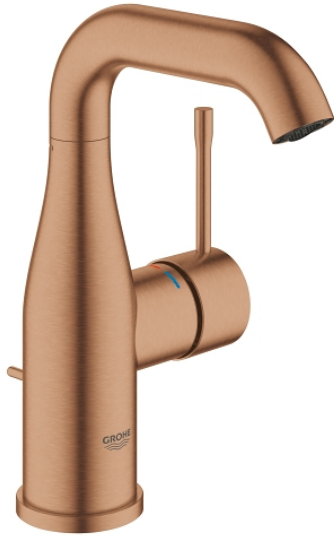

23 462 DL1 ESSENCE GRIFERÍA PARA LAVABO 1/2" TAMAÑO M

DESCRIPCIÓN DEL PRODUCTO

- Colour: Brushed warm sunset
- Instalación en un solo orificio
- Palanca metálica
- GROHE SilkMove cartucho cerámico 2.8 cm
- Con limitador de temperatura
- GROHE LongLife acabado
- Tecnología GROHE EcoJoy ahorro de agua y flujo perfecto
- Caudal máximo (a 3 bar): 5.7 l/min
- GROHE AquaGuide aireador ajustable mousseur
- GROHE FastFixation Plus sistema de rápida instalación
- Salida giratoria con aireador tipo mousseur
- Incluye desagüe automático 1 1/4"
- Mangueras de conexión flexible
- Presión mínima recomendada 1 Kg

23 462 DL1 ESSENCE GRIFERÍA PARA LAVABO 1/2" TAMAÑO M

RECAMBIOS , febrero 2022 – spareParts.validDate.now

- 1: Palanca accionamiento (Order-nr. 46919DL0)
 - 2: Cartucho (Order-nr. 46580000)
 - 3: anillo roscado (Order-nr. 48591000)
 - 4: Caño tubular giratorio (Order-nr. 13373DL0)
 - 4.1: Mousseur completo (Order-nr. 48270000)
 - 4.2: Anillo protector (Order-nr. 0128500M)
 - 4.3: Clip fijación caño (Order-nr. 4826600M)
 - 5: varilla del vaciador (Order-nr. 46739DL0)
 - 6: Placa (Order-nr. 48603DL0)
 - 7: Juego fijación (Order-nr. 46645000)
 - 8: Vaciador automático 1 1/4" (Order-nr. 28910DL0)
 - 8.1: Tapón del vaciador (Order-nr. 07182DL0)
 - 8.2: varilla exéntrica (Order-nr. 07052000)
 - 9: Latiguillos flexibles (Order-nr. 46255000)
 - 10: Llave de tubo larga (Order-nr. 19017000)*
 - 11: varilla exéntrica (Order-nr. 07341000)*
- * Optional accessories