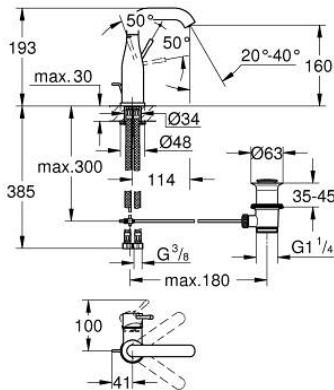

23 462 DL1 ESSENCE GRIFERÍA PARA LAVABO 1/2" TAMAÑO M

DESCRIPCIÓN DEL PRODUCTO

- Colour: Brushed warm sunset
- Instalación en un solo orificio
- Palanca metálica
- GROHE SilkMove cartucho cerámico 2.8 cm
- Con limitador de temperatura
- GROHE LongLife acabado
- GROHE EcoJoy mousseur 5.7 lpm
- GROHE AquaGuide aireador ajustable mousseur
- GROHE FastFixation Plus sistema de rápida instalación
- Salida giratoria con aireador tipo mousseur
- Incluye desagüe automático 1 1/4"
- Mangueras de conexión flexible
- Presión mínima recomendada 1 Kg

23 462 DL1 ESSENCE GRIFERÍA PARA LAVABO 1/2" TAMAÑO M

RECAMBIOS , febrero 2022 – spareParts.validDate.now

- 1: Palanca accionamiento (Order-nr. 46919DL0)
 - 2: Cartucho (Order-nr. 46580000)
 - 3: anillo roscado (Order-nr. 48591000)
 - 4: Caño tubular giratorio (Order-nr. 13373DL0)
 - 4.1: Mousseur completo (Order-nr. 48270000)
 - 4.2: Anillo protector (Order-nr. 0128500M)
 - 4.3: Clip fijación caño (Order-nr. 4826600M)
 - 5: varilla del vaciador (Order-nr. 46739DL0)
 - 6: Placa (Order-nr. 48603DL0)
 - 7: Juego fijación (Order-nr. 46645000)
 - 8: Vaciador automático 1 1/4" (Order-nr. 28910DL0)
 - 8.1: Tapón del vaciador (Order-nr. 07182DL0)
 - 8.2: varilla exéntrica (Order-nr. 07052000)
 - 9: Latiguillos flexibles (Order-nr. 46255000)
 - 10: Llave de tubo larga (Order-nr. 19017000)*
 - 11: varilla exéntrica (Order-nr. 07341000)*
- * Optional accessories