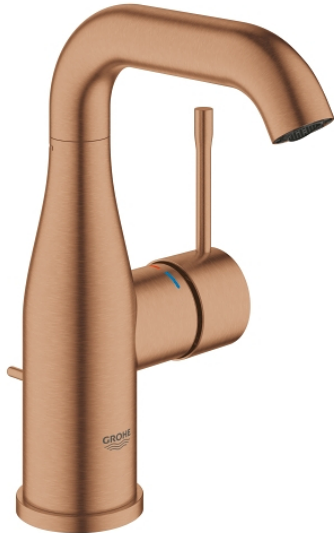

23 462 DL1 ESSENCE GRIFERÍA PARA LAVABO 1/2" TAMAÑO M

DESCRIPCIÓN DEL PRODUCTO

- Colour: Brushed warm sunset
- Instalación en un solo orificio
- Palanca metálica
- GROHE SilkMove cartucho cerámico 2.8 cm
- Con limitador de temperatura
- GROHE LongLife acabado
- GROHE EcoJoy mousseur 5.7 lpm
- GROHE AquaGuide aireador ajustable mousseur
- GROHE FastFixation Plus sistema de rápida instalación
- Salida giratoria con aireador tipo mousseur
- Incluye desagüe automático 1 1/4"
- Mangueras de conexión flexible
- Presión mínima recomendada 1 Kg

23 462 DL1 ESSENCE GRIFERÍA PARA LAVABO 1/2" TAMAÑO M

RECAMBIOS , febrero 2022 – spareParts.validDate.now

- 1: Palanca accionamiento (Order-nr. 46919DL0)
 - 2: Cartucho (Order-nr. 46580000)
 - 3: anillo roscado (Order-nr. 48591000)
 - 4: Caño tubular giratorio (Order-nr. 13373DL0)
 - 4.1: Mousseur completo (Order-nr. 48270000)
 - 4.2: Anillo protector (Order-nr. 0128500M)
 - 4.3: Clip fijación caño (Order-nr. 4826600M)
 - 5: varilla del vaciador (Order-nr. 46739DL0)
 - 6: Placa (Order-nr. 48603DL0)
 - 7: Juego fijación (Order-nr. 46645000)
 - 8: Vaciador automático 1 1/4" (Order-nr. 28910DL0)
 - 8.1: Tapón del vaciador (Order-nr. 07182DL0)
 - 8.2: varilla exéntrica (Order-nr. 07052000)
 - 9: Latiguillos flexibles (Order-nr. 46255000)
 - 10: Llave de tubo larga (Order-nr. 19017000)*
 - 11: varilla exéntrica (Order-nr. 07341000)*
- * Optional accessories