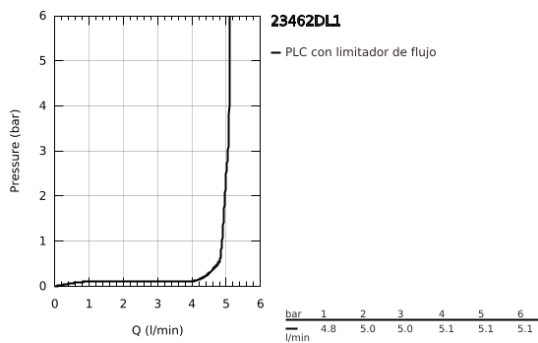

23 462 DL1 ESSENCE GRIFERÍA PARA LAVABO 1/2" TAMAÑO M

DESCRIPCIÓN DEL PRODUCTO

- Colour: Brushed warm sunset
- Instalación en un solo orificio
- Palanca metálica
- GROHE SilkMove cartucho cerámico 2.8 cm
- Con limitador de temperatura
- GROHE LongLife acabado
- GROHE EcoJoy mousseur 5.7 lpm
- GROHE AquaGuide aireador ajustable mousseur
- GROHE FastFixation Plus sistema de rápida instalación
- Salida giratoria con aireador tipo mousseur
- Incluye desagüe automático 1 1/4"
- Mangueras de conexión flexible
- Presión mínima recomendada 1 Kg

23 462 DL1 ESSENCE GRIFERÍA PARA LAVABO 1/2" TAMAÑO M

RECAMBIOS , febrero 2022 – spareParts.validDate.now

- 1: Palanca accionamiento (Order-nr. 46919DL0)
 - 2: Cartucho (Order-nr. 46580000)
 - 3: anillo roscado (Order-nr. 48591000)
 - 4: Caño tubular giratorio (Order-nr. 13373DL0)
 - 4.1: Mousseur completo (Order-nr. 48270000)
 - 4.2: Anillo protector (Order-nr. 0128500M)
 - 4.3: Clip fijación caño (Order-nr. 4826600M)
 - 5: varilla del vaciador (Order-nr. 46739DL0)
 - 6: Placa (Order-nr. 48603DL0)
 - 7: Juego fijación (Order-nr. 46645000)
 - 8: Vaciador automático 1 1/4" (Order-nr. 28910DL0)
 - 8.1: Tapón del vaciador (Order-nr. 07182DL0)
 - 8.2: varilla exéntrica (Order-nr. 07052000)
 - 9: Latiguillos flexibles (Order-nr. 46255000)
 - 10: Llave de tubo larga (Order-nr. 19017000)*
 - 11: varilla exéntrica (Order-nr. 07341000)*
- * Optional accessories