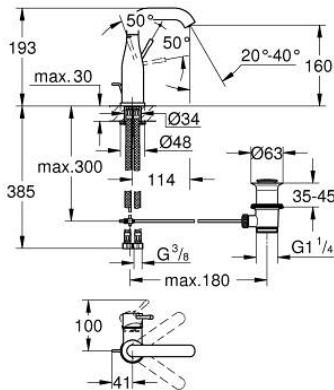

23 462 DL1 ESSENCE GRIFERÍA PARA LAVABO 1/2" TAMAÑO M

DESCRIPCIÓN DEL PRODUCTO

- Colour: Brushed warm sunset
- Instalación en un solo orificio
- Palanca metálica
- GROHE SilkMove cartucho cerámico 2.8 cm
- Con limitador de temperatura
- GROHE LongLife acabado
- Tecnología GROHE EcoJoy ahorro de agua y flujo perfecto
- Caudal máximo (a 3 bar): 5.7 l/min
- GROHE AquaGuide aireador ajustable mousseur
- GROHE FastFixation Plus sistema de rápida instalación
- Salida giratoria con aireador tipo mousseur
- Incluye desagüe automático 1 1/4"
- Mangueras de conexión flexible
- Presión mínima recomendada 1 Kg

23 462 DL1 ESSENCE GRIFERÍA PARA LAVABO 1/2" TAMAÑO M

RECAMBIOS , febrero 2022 – spareParts.validDate.now

- 1: Palanca accionamiento (Order-nr. 46919DL0)
 - 2: Cartucho (Order-nr. 46580000)
 - 3: anillo roscado (Order-nr. 48591000)
 - 4: Caño tubular giratorio (Order-nr. 13373DL0)
 - 4.1: Mousseur completo (Order-nr. 48270000)
 - 4.2: Anillo protector (Order-nr. 0128500M)
 - 4.3: Clip fijación caño (Order-nr. 4826600M)
 - 5: varilla del vaciador (Order-nr. 46739DL0)
 - 6: Placa (Order-nr. 48603DL0)
 - 7: Juego fijación (Order-nr. 46645000)
 - 8: Vaciador automático 1 1/4" (Order-nr. 28910DL0)
 - 8.1: Tapón del vaciador (Order-nr. 07182DL0)
 - 8.2: varilla exéntrica (Order-nr. 07052000)
 - 9: Latiguillos flexibles (Order-nr. 46255000)
 - 10: Llave de tubo larga (Order-nr. 19017000)*
 - 11: varilla exéntrica (Order-nr. 07341000)*
- * Optional accessories