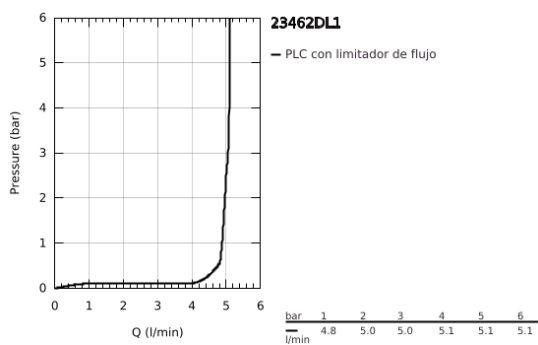

23 462 DL1 ESSENCE GRIFERÍA PARA LAVABO 1/2" TAMAÑO M

DESCRIPCIÓN DEL PRODUCTO

- Colour: Brushed warm sunset
- Instalación en un solo orificio
- Palanca metálica
- GROHE SilkMove cartucho cerámico 2.8 cm
- Con limitador de temperatura
- GROHE LongLife acabado
- Tecnología GROHE EcoJoy ahorro de agua y flujo perfecto
- Caudal máximo (a 3 bar): 5.7 l/min
- GROHE AquaGuide aireador ajustable mousseur
- GROHE FastFixation Plus sistema de rápida instalación
- Salida giratoria con aireador tipo mousseur
- Incluye desagüe automático 1 1/4"
- Mangueras de conexión flexible
- Presión mínima recomendada 1 Kg

23 462 DL1 ESSENCE GRIFERÍA PARA LAVABO 1/2" TAMAÑO M

RECAMBIOS , febrero 2022 – spareParts.validDate.now

- 1: Palanca accionamiento (Order-nr. 46919DL0)
 - 2: Cartucho (Order-nr. 46580000)
 - 3: anillo roscado (Order-nr. 48591000)
 - 4: Caño tubular giratorio (Order-nr. 13373DL0)
 - 4.1: Mousseur completo (Order-nr. 48270000)
 - 4.2: Anillo protector (Order-nr. 0128500M)
 - 4.3: Clip fijación caño (Order-nr. 4826600M)
 - 5: varilla del vaciador (Order-nr. 46739DL0)
 - 6: Placa (Order-nr. 48603DL0)
 - 7: Juego fijación (Order-nr. 46645000)
 - 8: Vaciador automático 1 1/4" (Order-nr. 28910DL0)
 - 8.1: Tapón del vaciador (Order-nr. 07182DL0)
 - 8.2: varilla exéntrica (Order-nr. 07052000)
 - 9: Latiguillos flexibles (Order-nr. 46255000)
 - 10: Llave de tubo larga (Order-nr. 19017000)*
 - 11: varilla exéntrica (Order-nr. 07341000)*
- * Optional accessories