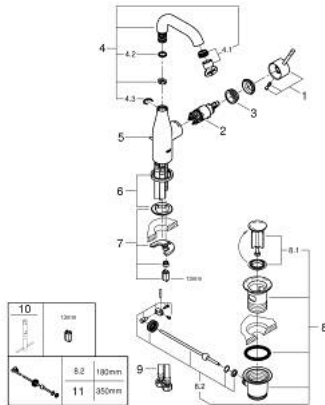

## 23 462 AL1 ESSENCE GRIFERÍA PARA LAVABO 1/2" TAMAÑO M

### DESCRIPCIÓN DEL PRODUCTO

- Colour: Brushed hard graphite
- Instalación en un solo orificio
- Palanca metálica
- GROHE SilkMove cartucho cerámico 2.8 cm
- Con limitador de temperatura
- GROHE LongLife acabado
- mousseur 5.7 lpm
- GROHE AquaGuide aireador ajustable mousseur
- GROHE FastFixation Plus sistema de rápida instalación
- Salida giratoria con aireador tipo mousseur
- Incluye desagüe automático 1 1/4"
- Mangueras de conexión flexible
- Presión mínima recomendada 1 Kg

## 23 462 AL1 ESSENCE GRIFERÍA PARA LAVABO 1/2" TAMAÑO M

**RECAMBIOS** , febrero 2022 – spareParts.validDate.now

- 1: Palanca accionamiento (Order-nr. 46919AL0)
  - 2: Cartucho (Order-nr. 46580000)
  - 3: anillo roscado (Order-nr. 48591000)
  - 4: Caño tubular giratorio (Order-nr. 13373AL0)
  - 4.1: Mousseur completo (Order-nr. 48270000)
  - 4.2: Anillo protector (Order-nr. 0128500M)
  - 4.3: Clip fijación caño (Order-nr. 4826600M)
  - 5: Varilla del vaciador (Order-nr. 46739AL0)
  - 6: Placa (Order-nr. 48603AL0)
  - 7: Juego fijación (Order-nr. 46645000)
  - 8: Vaciador automático 1 1/4" (Order-nr. 28910AL0)
  - 8.1: Tapón del vaciador (Order-nr. 07182AL0)
  - 8.2: varilla exéntrica (Order-nr. 07052000)
  - 9: Latiguillos flexibles (Order-nr. 46255000)
  - 10: Llave de tubo larga (Order-nr. 19017000)\*
  - 11: varilla exéntrica (Order-nr. 07341000)\*
- \* Optional accessories