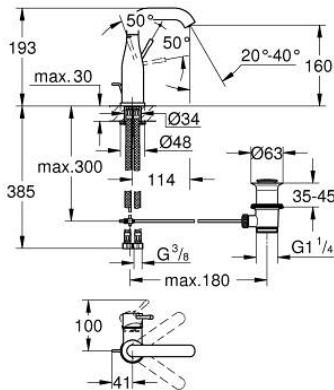

## 23 462 AL1 ESSENCE GRIFERÍA PARA LAVABO 1/2" TAMAÑO M

### DESCRIPCIÓN DEL PRODUCTO

- Colour: Brushed hard graphite
- Instalación en un solo orificio
- Palanca metálica
- GROHE SilkMove cartucho cerámico 2.8 cm
- Con limitador de temperatura
- GROHE LongLife acabado
- mousseur 5.7 lpm
- GROHE AquaGuide aireador ajustable mousseur
- GROHE FastFixation Plus sistema de rápida instalación
- Salida giratoria con aireador tipo mousseur
- Incluye desagüe automático 1 1/4"
- Mangueras de conexión flexible
- Presión mínima recomendada 1 Kg

## 23 462 AL1 ESSENCE GRIFERÍA PARA LAVABO 1/2" TAMAÑO M

**RECAMBIOS** , febrero 2022 – spareParts.validDate.now

- 1: Palanca accionamiento (Order-nr. 46919AL0)
  - 2: Cartucho (Order-nr. 46580000)
  - 3: anillo roscado (Order-nr. 48591000)
  - 4: Caño tubular giratorio (Order-nr. 13373AL0)
  - 4.1: Mousseur completo (Order-nr. 48270000)
  - 4.2: Anillo protector (Order-nr. 0128500M)
  - 4.3: Clip fijación caño (Order-nr. 4826600M)
  - 5: Varilla del vaciador (Order-nr. 46739AL0)
  - 6: Placa (Order-nr. 48603AL0)
  - 7: Juego fijación (Order-nr. 46645000)
  - 8: Vaciador automático 1 1/4" (Order-nr. 28910AL0)
  - 8.1: Tapón del vaciador (Order-nr. 07182AL0)
  - 8.2: varilla exéntrica (Order-nr. 07052000)
  - 9: Latiguillos flexibles (Order-nr. 46255000)
  - 10: Llave de tubo larga (Order-nr. 19017000)\*
  - 11: varilla exéntrica (Order-nr. 07341000)\*
- \* Optional accessories