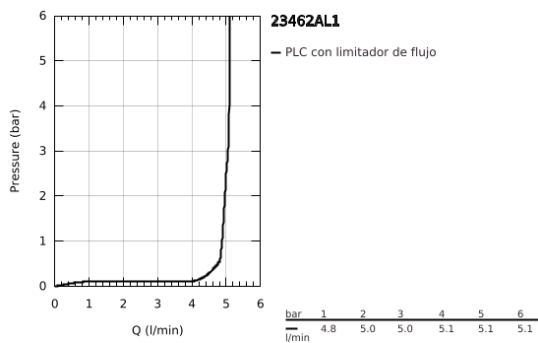

## 23 462 AL1 ESSENCE GRIFERÍA PARA LAVABO 1/2" TAMAÑO M

### DESCRIPCIÓN DEL PRODUCTO

- Colour: Brushed hard graphite
- Instalación en un solo orificio
- Palanca metálica
- GROHE SilkMove cartucho cerámico 2.8 cm
- Con limitador de temperatura
- GROHE LongLife acabado
- mousseur 5.7 lpm
- GROHE AquaGuide aireador ajustable mousseur
- GROHE FastFixation Plus sistema de rápida instalación
- Salida giratoria con aireador tipo mousseur
- Incluye desagüe automático 1 1/4"
- Mangueras de conexión flexible
- Presión mínima recomendada 1 Kg