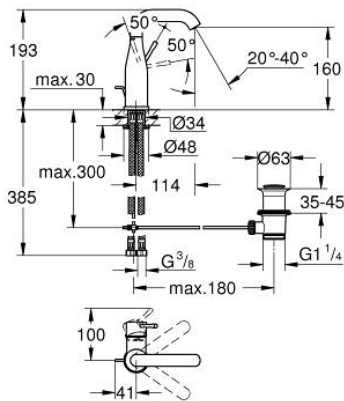

23 462 001 ESSENCE GRIFERÍA PARA LAVABO 1/2" TAMAÑO M

DESCRIPCIÓN DEL PRODUCTO

- Colour: Cromo
- Instalación en un solo orificio
- Palanca metálica
- GROHE SilkMove cartucho cerámico 2.8 cm
- Con limitador de temperatura
- GROHE LongLife acabado
- Tecnología GROHE EcoJoy ahorro de agua y flujo perfecto
- Caudal máximo (a 3 bar): 5.7 l/min
- GROHE AquaGuide aireador ajustable mousseur
- GROHE FastFixation Plus sistema de rápida instalación
- Salida giratoria con aireador tipo mousseur
- Incluye desagüe automático 1 1/4"
- Mangueras de conexión flexible
- Presión mínima recomendada 1 Kg

23 462 001 ESSENCE GRIFERÍA PARA LAVABO 1/2" TAMAÑO M

RECAMBIOS , febrero 2022 – spareParts.validDate.now

- 1: Palanca accionamiento (Order-nr. 46919000)
 - 2: Cartucho (Order-nr. 46580000)
 - 3: anillo roscado (Order-nr. 48591000)
 - 4: Caño tubular giratorio (Order-nr. 13373000)
 - 4.1: Mousseur completo (Order-nr. 48270000)
 - 4.2: Anillo protector (Order-nr. 0128500M)
 - 4.3: Clip fijación caño (Order-nr. 4826600M)
 - 5: Varilla del vaciador (Order-nr. 46739000)
 - 6: Placa (Order-nr. 48603000)
 - 7: Juego fijación (Order-nr. 46645000)
 - 8: Vaciador automático 1 1/4" (Order-nr. 28910000)
 - 8.1: Tapón del vaciador (Order-nr. 07182000)
 - 8.2: varilla exéntrica (Order-nr. 07052000)
 - 9: Latiguillos flexibles (Order-nr. 46255000)
 - 10: Llave de tubo larga (Order-nr. 19017000)*
 - 11: varilla exéntrica (Order-nr. 07341000)*
- * Optional accessories