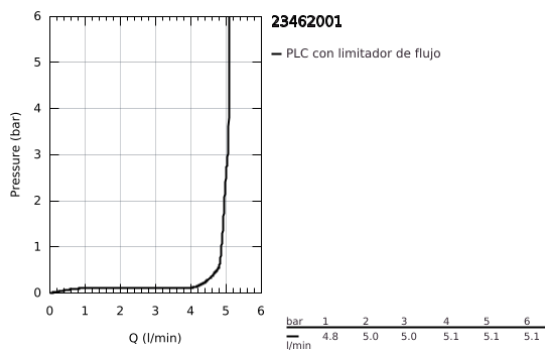

23 462 001 ESSENCE GRIFERÍA PARA LAVABO 1/2" TAMAÑO M

DESCRIPCIÓN DEL PRODUCTO

- Colour: Cromo
- Instalación en un solo orificio
- Palanca metálica
- GROHE SilkMove cartucho cerámico 2.8 cm
- Con limitador de temperatura
- GROHE LongLife acabado
- Tecnología GROHE EcoJoy ahorro de agua y flujo perfecto
- Caudal máximo (a 3 bar): 5.7 l/min
- GROHE AquaGuide aireador ajustable mousseur
- GROHE FastFixation Plus sistema de rápida instalación
- Salida giratoria con aireador tipo mousseur
- Incluye desagüe automático 1 1/4"
- Mangueras de conexión flexible
- Presión mínima recomendada 1 Kg

23 462 001 ESSENCE GRIFERÍA PARA LAVABO 1/2" TAMAÑO M

RECAMBIOS , febrero 2022 – spareParts.validDate.now

- 1: Palanca accionamiento (Order-nr. 46919000)
 - 2: Cartucho (Order-nr. 46580000)
 - 3: anillo roscado (Order-nr. 48591000)
 - 4: Caño tubular giratorio (Order-nr. 13373000)
 - 4.1: Mousseur completo (Order-nr. 48270000)
 - 4.2: Anillo protector (Order-nr. 0128500M)
 - 4.3: Clip fijación caño (Order-nr. 4826600M)
 - 5: Varilla del vaciador (Order-nr. 46739000)
 - 6: Placa (Order-nr. 48603000)
 - 7: Juego fijación (Order-nr. 46645000)
 - 8: Vaciador automático 1 1/4" (Order-nr. 28910000)
 - 8.1: Tapón del vaciador (Order-nr. 07182000)
 - 8.2: varilla exéntrica (Order-nr. 07052000)
 - 9: Latiguillos flexibles (Order-nr. 46255000)
 - 10: Llave de tubo larga (Order-nr. 19017000)*
 - 11: varilla exéntrica (Order-nr. 07341000)*
- * Optional accessories