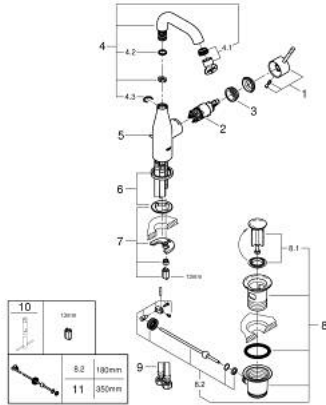

23 462 001 ESSENCE GRIFERÍA PARA LAVABO 1/2" TAMAÑO M

DESCRIPCIÓN DEL PRODUCTO

- Colour: Cromo
- Instalación en un solo orificio
- Palanca metálica
- GROHE SilkMove cartucho cerámico 2.8 cm
- Con limitador de temperatura
- GROHE LongLife acabado
- Tecnología GROHE EcoJoy ahorro de agua y flujo perfecto
- Caudal máximo (a 3 bar): 5.7 l/min
- GROHE AquaGuide aireador ajustable mousseur
- GROHE FastFixation Plus sistema de rápida instalación
- Salida giratoria con aireador tipo mousseur
- Incluye desagüe automático 1 1/4"
- Mangueras de conexión flexible
- Presión mínima recomendada 1 Kg

23 462 001 ESSENCE GRIFERÍA PARA LAVABO 1/2" TAMAÑO M

RECAMBIOS , febrero 2022 – spareParts.validDate.now

- 1: Palanca accionamiento (Order-nr. 46919000)
 - 2: Cartucho (Order-nr. 46580000)
 - 3: anillo roscado (Order-nr. 48591000)
 - 4: Caño tubular giratorio (Order-nr. 13373000)
 - 4.1: Mousseur completo (Order-nr. 48270000)
 - 4.2: Anillo protector (Order-nr. 0128500M)
 - 4.3: Clip fijación caño (Order-nr. 4826600M)
 - 5: Varilla del vaciador (Order-nr. 46739000)
 - 6: Placa (Order-nr. 48603000)
 - 7: Juego fijación (Order-nr. 46645000)
 - 8: Vaciador automático 1 1/4" (Order-nr. 28910000)
 - 8.1: Tapón del vaciador (Order-nr. 07182000)
 - 8.2: varilla exéntrica (Order-nr. 07052000)
 - 9: Latiguillos flexibles (Order-nr. 46255000)
 - 10: Llave de tubo larga (Order-nr. 19017000)*
 - 11: varilla exéntrica (Order-nr. 07341000)*
- * Optional accessories