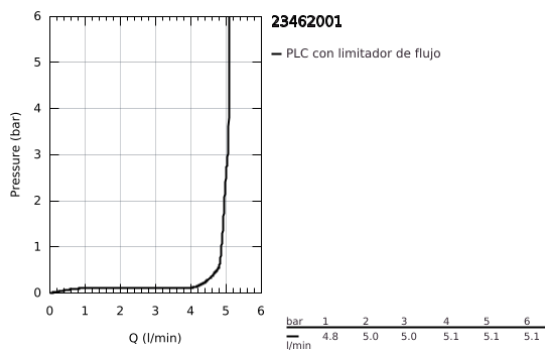

23 462 001 ESSENCE GRIFERÍA PARA LAVABO 1/2" TAMAÑO M

DESCRIPCIÓN DEL PRODUCTO

- Colour: Cromo
- Instalación en un solo orificio
- Palanca metálica
- GROHE SilkMove cartucho cerámico 2.8 cm
- Con limitador de temperatura
- GROHE LongLife acabado
- GROHE EcoJoy mousseur 5.7 lpm
- GROHE AquaGuide aireador ajustable mousseur
- GROHE FastFixation Plus sistema de rápida instalación
- Salida giratoria con aireador tipo mousseur
- Incluye desagüe automático 1 1/4"
- Mangueras de conexión flexible
- Presión mínima recomendada 1 Kg

23 462 001 ESSENCE GRIFERÍA PARA LAVABO 1/2" TAMAÑO M

RECAMBIOS , febrero 2022 – spareParts.validDate.now

- 1: Palanca accionamiento (Order-nr. 46919000)
 - 2: Cartucho (Order-nr. 46580000)
 - 3: anillo roscado (Order-nr. 48591000)
 - 4: Caño tubular giratorio (Order-nr. 13373000)
 - 4.1: Mousseur completo (Order-nr. 48270000)
 - 4.2: Anillo protector (Order-nr. 0128500M)
 - 4.3: Clip fijación caño (Order-nr. 4826600M)
 - 5: Varilla del vaciador (Order-nr. 46739000)
 - 6: Placa (Order-nr. 48603000)
 - 7: Juego fijación (Order-nr. 46645000)
 - 8: Vaciador automático 1 1/4" (Order-nr. 28910000)
 - 8.1: Tapón del vaciador (Order-nr. 07182000)
 - 8.2: varilla exéntrica (Order-nr. 07052000)
 - 9: Latiguillos flexibles (Order-nr. 46255000)
 - 10: Llave de tubo larga (Order-nr. 19017000)*
 - 11: varilla exéntrica (Order-nr. 07341000)*
- * Optional accessories