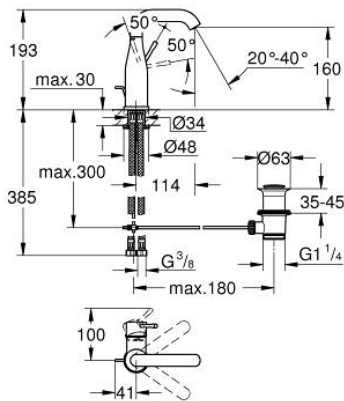

23 462 001 ESSENCE GRIFERÍA PARA LAVABO 1/2" TAMAÑO M

DESCRIPCIÓN DEL PRODUCTO

- Colour: Cromo
- Instalación en un solo orificio
- Palanca metálica
- GROHE SilkMove cartucho cerámico 2.8 cm
- Con limitador de temperatura
- GROHE LongLife acabado
- GROHE EcoJoy mousseur 5.7 lpm
- GROHE AquaGuide aireador ajustable mousseur
- GROHE FastFixation Plus sistema de rápida instalación
- Salida giratoria con aireador tipo mousseur
- Incluye desagüe automático 1 1/4"
- Mangueras de conexión flexible
- Presión mínima recomendada 1 Kg

23 462 001 ESSENCE GRIFERÍA PARA LAVABO 1/2" TAMAÑO M

RECAMBIOS , febrero 2022 – spareParts.validDate.now

- 1: Palanca accionamiento (Order-nr. 46919000)
 - 2: Cartucho (Order-nr. 46580000)
 - 3: anillo roscado (Order-nr. 48591000)
 - 4: Caño tubular giratorio (Order-nr. 13373000)
 - 4.1: Mousseur completo (Order-nr. 48270000)
 - 4.2: Anillo protector (Order-nr. 0128500M)
 - 4.3: Clip fijación caño (Order-nr. 4826600M)
 - 5: Varilla del vaciador (Order-nr. 46739000)
 - 6: Placa (Order-nr. 48603000)
 - 7: Juego fijación (Order-nr. 46645000)
 - 8: Vaciador automático 1 1/4" (Order-nr. 28910000)
 - 8.1: Tapón del vaciador (Order-nr. 07182000)
 - 8.2: varilla exéntrica (Order-nr. 07052000)
 - 9: Latiguillos flexibles (Order-nr. 46255000)
 - 10: Llave de tubo larga (Order-nr. 19017000)*
 - 11: varilla exéntrica (Order-nr. 07341000)*
- * Optional accessories