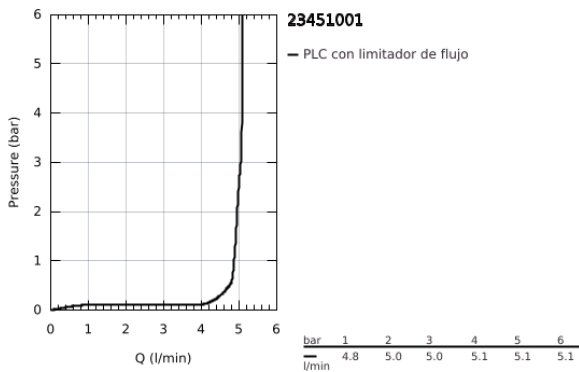

23 451 001 **CONCETTO GRIFERÍA PARA LAVABO 1/2" TAMAÑO M**

DESCRIPCIÓN DEL PRODUCTO

- Colour: Cromo
- Instalación en un solo orificio
- Palanca metálica
- GROHE SilkMove cartucho cerámico 2.8 cm
- Con limitador de temperatura
- GROHE LongLife acabado
- Tecnología GROHE EcoJoy ahorro de agua y flujo perfecto
- Caudal máximo a 3 bar: 5 l/min
- Mousseur SpeedClean
- GROHE FastFixation rápido sistema de instalación
- Cuerpo liso
- Mangueras de conexión flexible
- Presión mínima recomendada 1 Kg