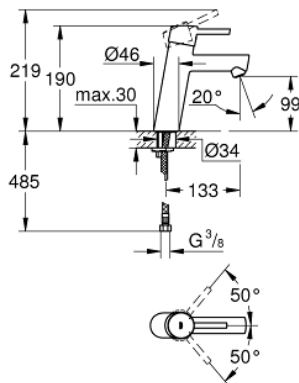

23 451 001 **CONCETTO GRIFERÍA PARA LAVABO 1/2" TAMAÑO M**

DESCRIPCIÓN DEL PRODUCTO

- Colour: Cromo
- Instalación en un solo orificio
- Palanca metálica
- GROHE SilkMove cartucho cerámico 2.8 cm
- Con limitador de temperatura
- GROHE LongLife acabado
- Tecnología GROHE EcoJoy ahorro de agua y flujo perfecto
- Caudal máximo a 3 bar: 5 l/min
- Mousseur SpeedClean
- GROHE FastFixation rápido sistema de instalación
- Cuerpo liso
- Mangueras de conexión flexible
- Presión mínima recomendada 1 Kg

23 451 001 **CONCETTO GRIFERÍA PARA LAVABO 1/2" TAMAÑO M**

RECAMBIOS , septiembre 2013 – spareParts.validDate.now

1: Palanca accionamiento (Order-nr. 46753000)

2: Anillo de fijación (Order-nr. 46715000)

3: Cartucho (Order-nr. 46580000)

4: Mousseur completo (Order-nr. 13935000)

5: Juego fijación (Order-nr. 46249000)

6: Llave de tubo larga (Order-nr. 19017000)*

7: Placa base (Order-nr. 48165000)*

* Optional accessories