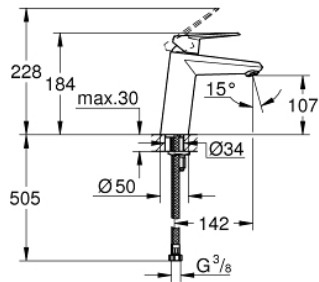

23 449 002 EURODISC COSMOPOLITAN GRIFERÍA PARA LAVABO 1/2" TAMAÑO M

DESCRIPCIÓN DEL PRODUCTO

- Colour: Cromo
- Instalación en un solo orificio
- Palanca metálica
- GROHE SilkMove cartucho cerámico 3.5 cm
- Limitador de caudal ajustable
- Caudal mínimo ajustable 2.5 lpm
- GROHE LongLife acabado
- Tecnología GROHE EcoJoy ahorro de agua y flujo perfecto
- Caudal máximo a 3 bar: 5 l/min
- GROHE FastFixation instalación rápida
- Cuerpo liso
- Mangueras de conexión flexible
- Presión mínima recomendada 1 Kg

23 449 002 EURODISC COSMOPOLITAN GRIFERÍA PARA LAVABO 1/2" TAMAÑO M

RECAMBIOS , septiembre 2013 – spareParts.validDate.now

- 1: Palanca accionamiento (Order-nr. 46738000)
 - 2: Carcasa (Order-nr. 46492000)
 - 3: Unión atornillada (Order-nr. 46460000)
 - 4: Cartucho (Order-nr. 46374000)
 - 5: Mousseur completo (Order-nr. 48159000)
 - 6: Juego fijación (Order-nr. 46645000)
 - 7: Limitador de temperatura (Order-nr. 46375000)*
 - 8: Llave para desmontaje (Order-nr. 19332000)*
 - 9: Llave de tubo larga (Order-nr. 19017000)*
- * Optional accessories