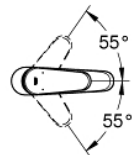

23 449 002 EURODISC COSMOPOLITAN GRIFERÍA PARA LAVABO 1/2" TAMAÑO M

DESCRIPCIÓN DEL PRODUCTO

- Colour: Cromo
- Instalación en un solo orificio
- Palanca metálica
- GROHE SilkMove cartucho cerámico 3.5 cm
- Limitador de caudal ajustable
- Caudal mínimo ajustable 2.5 lpm
- GROHE LongLife acabado
- Tecnología GROHE EcoJoy ahorro de agua y flujo perfecto
- Caudal máximo a 3 bar: 5 l/min
- GROHE FastFixation instalación rápida
- Cuerpo liso
- Mangueras de conexión flexible
- Presión mínima recomendada 1 Kg

23 449 002 EURODISC COSMOPOLITAN GRIFERÍA PARA LAVABO 1/2" TAMAÑO M

RECAMBIOS , septiembre 2013 – spareParts.validDate.now

- 1: Palanca accionamiento (Order-nr. 46738000)
 - 2: Carcasa (Order-nr. 46492000)
 - 3: Unión atornillada (Order-nr. 46460000)
 - 4: Cartucho (Order-nr. 46374000)
 - 5: Mousseur completo (Order-nr. 48159000)
 - 6: Juego fijación (Order-nr. 46645000)
 - 7: Limitador de temperatura (Order-nr. 46375000)*
 - 8: Llave para desmontaje (Order-nr. 19332000)*
 - 9: Llave de tubo larga (Order-nr. 19017000)*
- * Optional accessories