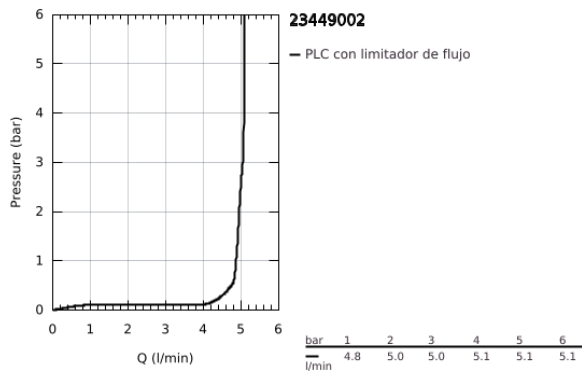

23 449 002 EURODISC COSMOPOLITAN GRIFERÍA PARA LAVABO 1/2" TAMAÑO M

DESCRIPCIÓN DEL PRODUCTO

- Colour: Cromo
- Instalación en un solo orificio
- Palanca metálica
- GROHE SilkMove cartucho cerámico 3.5 cm
- Limitador de caudal ajustable
- Caudal mínimo ajustable 2.5 lpm
- GROHE LongLife acabado
- Tecnología GROHE EcoJoy ahorro de agua y flujo perfecto
- Caudal máximo a 3 bar: 5 l/min
- GROHE FastFixation instalación rápida
- Cuerpo liso
- Mangueras de conexión flexible
- Presión mínima recomendada 1 Kg

23 449 002 EURODISC COSMOPOLITAN GRIFERÍA PARA LAVABO 1/2" TAMAÑO M

RECAMBIOS , septiembre 2013 – spareParts.validDate.now

- 1: Palanca accionamiento (Order-nr. 46738000)
 - 2: Carcasa (Order-nr. 46492000)
 - 3: Unión atornillada (Order-nr. 46460000)
 - 4: Cartucho (Order-nr. 46374000)
 - 5: Mousseur completo (Order-nr. 48159000)
 - 6: Juego fijación (Order-nr. 46645000)
 - 7: Limitador de temperatura (Order-nr. 46375000)*
 - 8: Llave para desmontaje (Order-nr. 19332000)*
 - 9: Llave de tubo larga (Order-nr. 19017000)*
- * Optional accessories