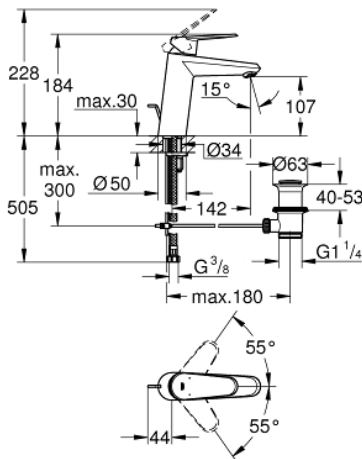

23 448 002 EURODISC COSMOPOLITAN GRIFERÍA PARA LAVABO 1/2" TAMAÑO M

DESCRIPCIÓN DEL PRODUCTO

- Colour: Cromo
- Instalación en un solo orificio
- Palanca metálica
- GROHE SilkMove cartucho cerámico 3.5 cm
- Limitador de caudal ajustable
- Caudal mínimo ajustable 2.5 lpm
- GROHE LongLife acabado
- Tecnología GROHE EcoJoy ahorro de agua y flujo perfecto
- Caudal máximo a 3 bar: 5 l/min
- GROHE FastFixation Plus sistema de rápida instalación
- Incluye desagüe automático 1 1/4"
- Mangueras de conexión flexible
- Presión mínima recomendada 1 Kg

23 448 002 EURODISC COSMOPOLITAN GRIFERÍA PARA LAVABO 1/2" TAMAÑO M

RECAMBIOS , septiembre 2013 – spareParts.validDate.now

- 1: Palanca accionamiento (Order-nr. 46738000)
- 2: Carcasa (Order-nr. 46492000)
- 3: Unión atornillada (Order-nr. 46460000)
- 4: Cartucho (Order-nr. 46374000)
- 5: Varilla del vaciador (Order-nr. 46739000)
- 6: Mousseur completo (Order-nr. 48159000)
- 7: Juego fijación (Order-nr. 46645000)
- 8: Vaciador automático 1 1/4" (Order-nr. 28910000)
- 8.1: Tapón del vaciador (Order-nr. 07182000)
- 8.2: varilla exéntrica (Order-nr. 07052000)
- 9: Limitador de temperatura (Order-nr. 46375000)*
- 10: Llave para desmontaje (Order-nr. 19332000)*
- 11: Llave de tubo larga (Order-nr. 19017000)*
- 12: varilla exéntrica (Order-nr. 07341000)*