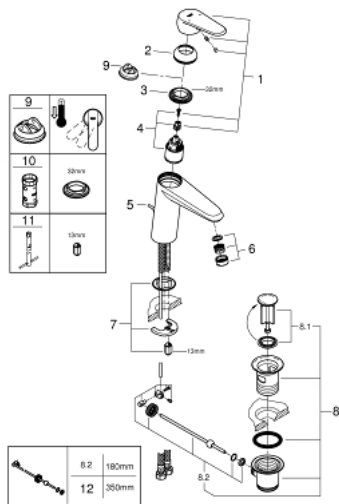

23 448 002 EURODISC COSMOPOLITAN GRIFERÍA PARA LAVABO 1/2" TAMAÑO M

DESCRIPCIÓN DEL PRODUCTO

- Colour: Cromo
- Instalación en un solo orificio
- Palanca metálica
- GROHE SilkMove cartucho cerámico 3.5 cm
- Limitador de caudal ajustable
- Caudal mínimo ajustable 2.5 lpm
- GROHE LongLife acabado
- Tecnología GROHE EcoJoy ahorro de agua y flujo perfecto
- Caudal máximo a 3 bar: 5 l/min
- GROHE FastFixation Plus sistema de rápida instalación
- Incluye desagüe automático 1 1/4"
- Mangueras de conexión flexible
- Presión mínima recomendada 1 Kg

23 448 002 EURODISC COSMOPOLITAN GRIFERÍA PARA LAVABO 1/2" TAMAÑO M

RECAMBIOS , septiembre 2013 – spareParts.validDate.now

- 1: Palanca accionamiento (Order-nr. 46738000)
- 2: Carcasa (Order-nr. 46492000)
- 3: Unión atornillada (Order-nr. 46460000)
- 4: Cartucho (Order-nr. 46374000)
- 5: Varilla del vaciador (Order-nr. 46739000)
- 6: Mousseur completo (Order-nr. 48159000)
- 7: Juego fijación (Order-nr. 46645000)
- 8: Vaciador automático 1 1/4" (Order-nr. 28910000)
- 8.1: Tapón del vaciador (Order-nr. 07182000)
- 8.2: varilla exéntrica (Order-nr. 07052000)
- 9: Limitador de temperatura (Order-nr. 46375000)*
- 10: Llave para desmontaje (Order-nr. 19332000)*
- 11: Llave de tubo larga (Order-nr. 19017000)*
- 12: varilla exéntrica (Order-nr. 07341000)*