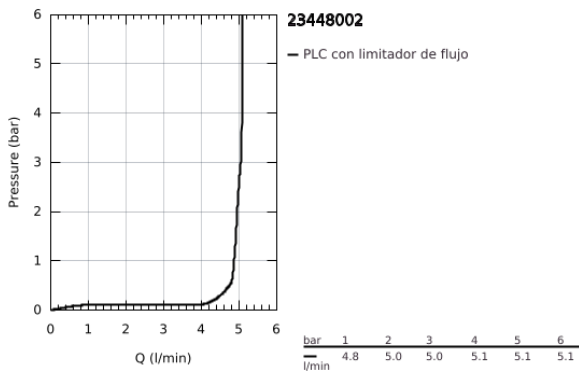

23 448 002 EURODISC COSMOPOLITAN GRIFERÍA PARA LAVABO 1/2" TAMAÑO M

DESCRIPCIÓN DEL PRODUCTO

- Colour: Cromo
- Instalación en un solo orificio
- Palanca metálica
- GROHE SilkMove cartucho cerámico 3.5 cm
- Limitador de caudal ajustable
- Caudal mínimo ajustable 2.5 lpm
- GROHE LongLife acabado
- Tecnología GROHE EcoJoy ahorro de agua y flujo perfecto
- Caudal máximo a 3 bar: 5 l/min
- GROHE FastFixation Plus sistema de rápida instalación
- Incluye desagüe automático 1 1/4"
- Mangueras de conexión flexible
- Presión mínima recomendada 1 Kg

23 448 002 EURODISC COSMOPOLITAN GRIFERÍA PARA LAVABO 1/2" TAMAÑO M

RECAMBIOS , septiembre 2013 – spareParts.validDate.now

- 1: Palanca accionamiento (Order-nr. 46738000)
- 2: Carcasa (Order-nr. 46492000)
- 3: Unión atornillada (Order-nr. 46460000)
- 4: Cartucho (Order-nr. 46374000)
- 5: Varilla del vaciador (Order-nr. 46739000)
- 6: Mousseur completo (Order-nr. 48159000)
- 7: Juego fijación (Order-nr. 46645000)
- 8: Vaciador automático 1 1/4" (Order-nr. 28910000)
- 8.1: Tapón del vaciador (Order-nr. 07182000)
- 8.2: varilla exéntrica (Order-nr. 07052000)
- 9: Limitador de temperatura (Order-nr. 46375000)*
- 10: Llave para desmontaje (Order-nr. 19332000)*
- 11: Llave de tubo larga (Order-nr. 19017000)*
- 12: varilla exéntrica (Order-nr. 07341000)*