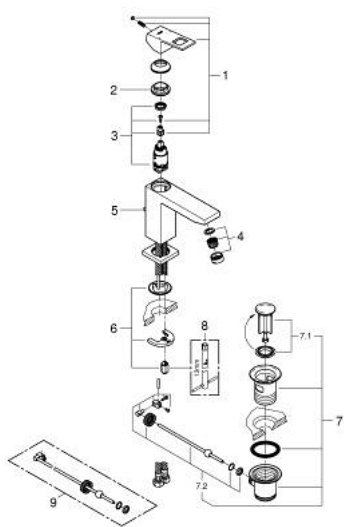

## 23 445 000 EUROCUBE GRIFERÍA PARA LAVABO 1/2" TAMAÑO M

### DESCRIPCIÓN DEL PRODUCTO

- Colour: Cromo
- Instalación en un solo orificio
- Palanca metálica
- GROHE SilkMove cartucho cerámico 2.8 cm
- Con limitador de temperatura
- GROHE LongLife acabado
- Tecnología GROHE EcoJoy ahorro de agua y flujo perfecto
- Caudal máximo a 3 bar: 5 l/min
- Mousseur SpeedClean
- GROHE FastFixation Plus sistema de rápida instalación
- Incluye desagüe automático 1 1/4"
- Mangueras de conexión flexible
- Presión mínima recomendada 1 Kg

## 23 445 000 EUROUCUBE GRIFERÍA PARA LAVABO 1/2" TAMAÑO M

**RECAMBIOS** , septiembre 2013 – spareParts.validDate.now

- 1: Palanca accionamiento (Order-nr. 46786000)
  - 2: Anillo de fijación (Order-nr. 46715000)
  - 3: Cartucho (Order-nr. 46580000)
  - 4: Mousseur completo (Order-nr. 48159000)
  - 5: Varilla del vaciador (Order-nr. 46787000)
  - 6: Juego fijación (Order-nr. 46645000)
  - 7: Vaciador automático 1 1/4" (Order-nr. 28910000)
  - 7.1: Tapón del vaciador (Order-nr. 07182000)
  - 7.2: varilla exéntrica (Order-nr. 07052000)
  - 8: Llave de tubo larga (Order-nr. 19017000)\*
  - 9: varilla exéntrica (Order-nr. 07341000)\*
- \* Optional accessories