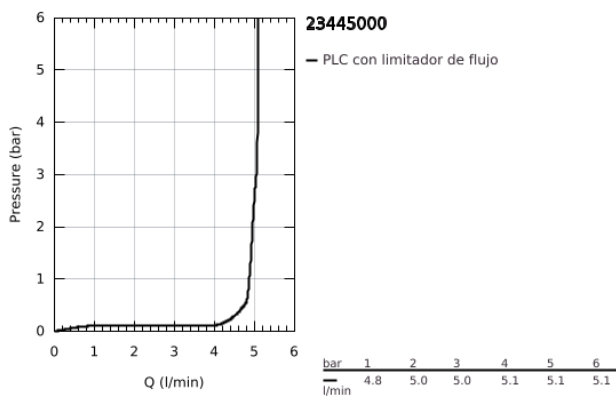

## 23 445 000 EUROCUBE GRIFERÍA PARA LAVABO 1/2" TAMAÑO M

### DESCRIPCIÓN DEL PRODUCTO

- Colour: Cromo
- Instalación en un solo orificio
- Palanca metálica
- GROHE SilkMove cartucho cerámico 2.8 cm
- Con limitador de temperatura
- GROHE LongLife acabado
- Tecnología GROHE EcoJoy ahorro de agua y flujo perfecto
- Caudal máximo a 3 bar: 5 l/min
- Mousseur SpeedClean
- GROHE FastFixation Plus sistema de rápida instalación
- Incluye desagüe automático 1 1/4"
- Mangueras de conexión flexible
- Presión mínima recomendada 1 Kg