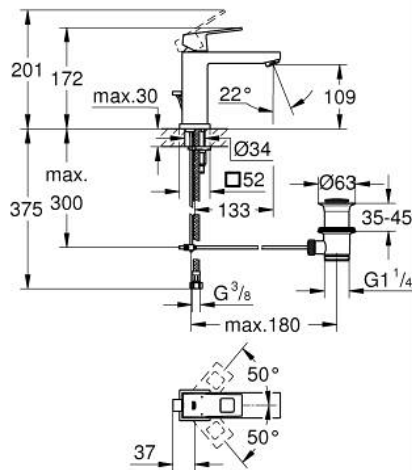

## 23 445 000 EUROCUBE GRIFERÍA PARA LAVABO 1/2" TAMAÑO M

### DESCRIPCIÓN DEL PRODUCTO

- Colour: Cromo
- Instalación en un solo orificio
- Palanca metálica
- GROHE SilkMove cartucho cerámico 2.8 cm
- Con limitador de temperatura
- GROHE LongLife acabado
- Tecnología GROHE EcoJoy ahorro de agua y flujo perfecto
- Caudal máximo a 3 bar: 5 l/min
- Mousseur SpeedClean
- GROHE FastFixation Plus sistema de rápida instalación
- Incluye desagüe automático 1 1/4"
- Mangueras de conexión flexible
- Presión mínima recomendada 1 Kg

## 23 445 000 EUROUCUBE GRIFERÍA PARA LAVABO 1/2" TAMAÑO M

**RECAMBIOS** , septiembre 2013 – spareParts.validDate.now

- 1: Palanca accionamiento (Order-nr. 46786000)
  - 2: Anillo de fijación (Order-nr. 46715000)
  - 3: Cartucho (Order-nr. 46580000)
  - 4: Mousseur completo (Order-nr. 48159000)
  - 5: Varilla del vaciador (Order-nr. 46787000)
  - 6: Juego fijación (Order-nr. 46645000)
  - 7: Vaciador automático 1 1/4" (Order-nr. 28910000)
  - 7.1: Tapón del vaciador (Order-nr. 07182000)
  - 7.2: varilla exéntrica (Order-nr. 07052000)
  - 8: Llave de tubo larga (Order-nr. 19017000)\*
  - 9: varilla exéntrica (Order-nr. 07341000)\*
- \* Optional accessories