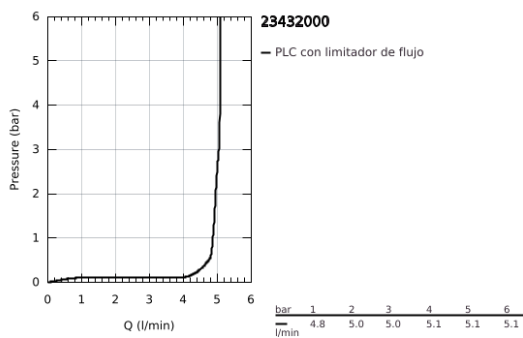

23 432 000 EURODISC COSMOPOLITAN GRIFERÍA PARA LAVABO 1/2" TAMAÑO XL

DESCRIPCIÓN DEL PRODUCTO

- Colour: Cromo
- Instalación en un solo orificio
- Palanca metálica
- Para lavabos tipo bowl de sobreponer
- GROHE SilkMove cartucho cerámico 3.5 cm
- Limitador de caudal ajustable
- Caudal mínimo ajustable 2.5 lpm
- GROHE LongLife acabado
- Tecnología GROHE EcoJoy ahorro de agua y flujo perfecto
- Caudal máximo a 3 bar: 5 l/min
- Mousseur SpeedClean
- GROHE FastFixation Plus sistema de rápida instalación
- Cuerpo liso
- Mangueras de conexión flexible
- Presión mínima recomendada 1 Kg
- Limitador de temperatura opcional 46375000

23 432 000 EURODISC COSMOPOLITAN GRIFERÍA PARA LAVABO 1/2" TAMAÑO XL

RECAMBIOS , agosto 2013 – spareParts.validDate.now

- 1: Palanca accionamiento (Order-nr. 46738000)
 - 2: Carcasa (Order-nr. 46492000)
 - 3: Unión atornillada (Order-nr. 46460000)
 - 4: Cartucho (Order-nr. 46374000)
 - 5: Mousseur completo (Order-nr. 48159000)
 - 6: Juego fijación (Order-nr. 46645000)
 - 7: Limitador de temperatura (Order-nr. 46375000)*
 - 8: Llave para desmontaje (Order-nr. 19332000)*
 - 9: Llave de tubo larga (Order-nr. 19017000)*
- * Optional accessories