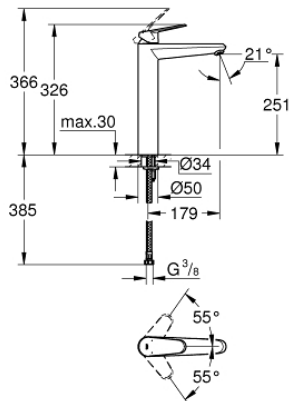

23 432 000 EURODISC COSMOPOLITAN GRIFERÍA PARA LAVABO 1/2" TAMAÑO XL

DESCRIPCIÓN DEL PRODUCTO

- Colour: Cromo
- Instalación en un solo orificio
- Palanca metálica
- Para lavabos tipo bowl de sobreponer
- GROHE SilkMove cartucho cerámico 3.5 cm
- Limitador de caudal ajustable
- Caudal mínimo ajustable 2.5 lpm
- GROHE LongLife acabado
- Tecnología GROHE EcoJoy ahorro de agua y flujo perfecto
- Caudal máximo a 3 bar: 5 l/min
- Mousseur SpeedClean
- GROHE FastFixation Plus sistema de rápida instalación
- Cuerpo liso
- Mangueras de conexión flexible
- Presión mínima recomendada 1 Kg
- Limitador de temperatura opcional 46375000

23 432 000 EURODISC COSMOPOLITAN GRIFERÍA PARA LAVABO 1/2" TAMAÑO XL

RECAMBIOS , agosto 2013 – spareParts.validDate.now

- 1: Palanca accionamiento (Order-nr. 46738000)
 - 2: Carcasa (Order-nr. 46492000)
 - 3: Unión atornillada (Order-nr. 46460000)
 - 4: Cartucho (Order-nr. 46374000)
 - 5: Mousseur completo (Order-nr. 48159000)
 - 6: Juego fijación (Order-nr. 46645000)
 - 7: Limitador de temperatura (Order-nr. 46375000)*
 - 8: Llave para desmontaje (Order-nr. 19332000)*
 - 9: Llave de tubo larga (Order-nr. 19017000)*
- * Optional accessories