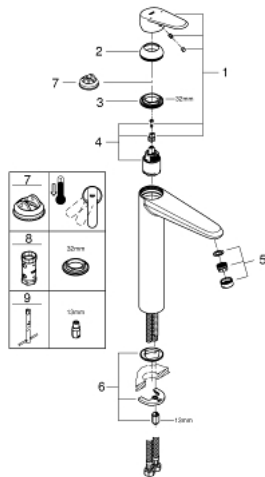

23 432 000 EURODISC COSMOPOLITAN GRIFERÍA PARA LAVABO 1/2" TAMAÑO XL

DESCRIPCIÓN DEL PRODUCTO

- Colour: Cromo
- Instalación en un solo orificio
- Palanca metálica
- Para lavabos tipo bowl de sobreponer
- GROHE SilkMove cartucho cerámico 3.5 cm
- Limitador de caudal ajustable
- Caudal mínimo ajustable 2.5 lpm
- GROHE LongLife acabado
- Tecnología GROHE EcoJoy ahorro de agua y flujo perfecto
- Caudal máximo a 3 bar: 5 l/min
- Mousseur SpeedClean
- GROHE FastFixation Plus sistema de rápida instalación
- Cuerpo liso
- Mangueras de conexión flexible
- Presión mínima recomendada 1 Kg
- Limitador de temperatura opcional 46375000

23 432 000 EURODISC COSMOPOLITAN GRIFERÍA PARA LAVABO 1/2" TAMAÑO XL

RECAMBIOS , agosto 2013 – spareParts.validDate.now

- 1: Palanca accionamiento (Order-nr. 46738000)
 - 2: Carcasa (Order-nr. 46492000)
 - 3: Unión atornillada (Order-nr. 46460000)
 - 4: Cartucho (Order-nr. 46374000)
 - 5: Mousseur completo (Order-nr. 48159000)
 - 6: Juego fijación (Order-nr. 46645000)
 - 7: Limitador de temperatura (Order-nr. 46375000)*
 - 8: Llave para desmontaje (Order-nr. 19332000)*
 - 9: Llave de tubo larga (Order-nr. 19017000)*
- * Optional accessories