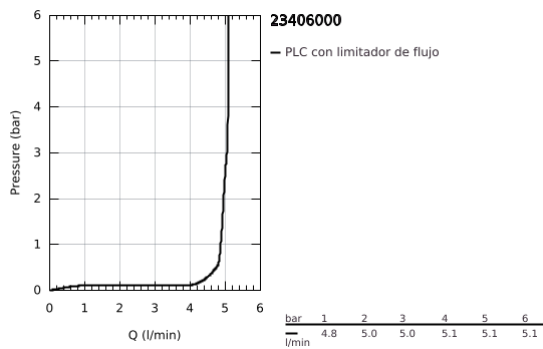

23 406 000 EUROUCUBE GRIFERÍA PARA LAVABO 1/2" TAMAÑO XL

DESCRIPCIÓN DEL PRODUCTO

- Colour: Cromo
- Instalación en un solo orificio
- Palanca metálica
- Para lavabos tipo bowl de sobreponer
- GROHE SilkMove cartucho cerámico 2.8 cm
- Limitador de temperatura
- GROHE LongLife acabado
- Tecnología GROHE EcoJoy ahorro de agua y flujo perfecto
- Caudal máximo a 3 bar: 5 l/min
- GROHE FastFixation Plus sistema de rápida instalación
- Cuerpo liso
- Mangueras de conexión flexible
- Presión mínima recomendada 1 Kg