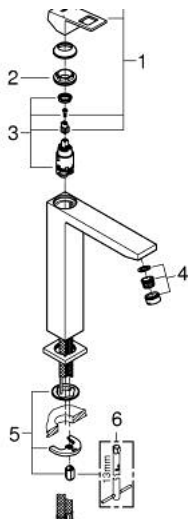

23 406 000 EUROUCUBE GRIFERÍA PARA LAVABO 1/2" TAMAÑO XL

DESCRIPCIÓN DEL PRODUCTO

- Colour: Cromo
- Instalación en un solo orificio
- Palanca metálica
- Para lavabos tipo bowl de sobreponer
- GROHE SilkMove cartucho cerámico 2.8 cm
- Limitador de temperatura
- GROHE LongLife acabado
- Tecnología GROHE EcoJoy ahorro de agua y flujo perfecto
- Caudal máximo a 3 bar: 5 l/min
- GROHE FastFixation Plus sistema de rápida instalación
- Cuerpo liso
- Mangueras de conexión flexible
- Presión mínima recomendada 1 Kg

23 406 000 EUROCUBE GRIFERÍA PARA LAVABO 1/2" TAMAÑO XL

RECAMBIOS , enero 2013 – spareParts.validDate.now

1: Palanca accionamiento (Order-nr. 46786000)

2: Anillo de fijación (Order-nr. 46715000)

3: Cartucho (Order-nr. 46580000)

4: Mousseur completo (Order-nr. 48159000)

5: Juego fijación (Order-nr. 46645000)

6: Llave de tubo larga (Order-nr. 19017000)*

* Optional accessories