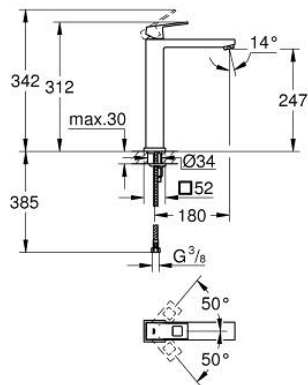

23 406 000 EUROUCUBE GRIFERÍA PARA LAVABO 1/2" TAMAÑO XL

DESCRIPCIÓN DEL PRODUCTO

- Colour: Cromo
- Instalación en un solo orificio
- Palanca metálica
- Para lavabos tipo bowl de sobreponer
- GROHE SilkMove cartucho cerámico 2.8 cm
- Limitador de temperatura
- GROHE LongLife acabado
- Tecnología GROHE EcoJoy ahorro de agua y flujo perfecto
- Caudal máximo a 3 bar: 5 l/min
- GROHE FastFixation Plus sistema de rápida instalación
- Cuerpo liso
- Mangueras de conexión flexible
- Presión mínima recomendada 1 Kg

23 406 000 EUROCUBE GRIFERÍA PARA LAVABO 1/2" TAMAÑO XL

RECAMBIOS , enero 2013 – spareParts.validDate.now

1: Palanca accionamiento (Order-nr. 46786000)

2: Anillo de fijación (Order-nr. 46715000)

3: Cartucho (Order-nr. 46580000)

4: Mousseur completo (Order-nr. 48159000)

5: Juego fijación (Order-nr. 46645000)

6: Llave de tubo larga (Order-nr. 19017000)*

* Optional accessories