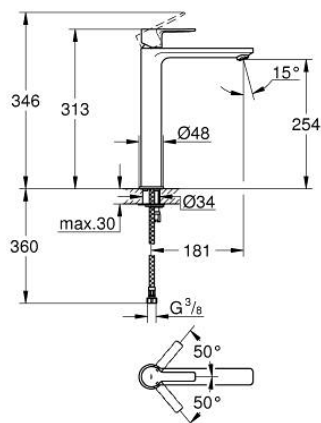

23 405 001 LINEARE GRIFERÍA PARA LAVABO 1/2" TAMAÑO XL

DESCRIPCIÓN DEL PRODUCTO

- Colour: Cromo
- Instalación en un solo orificio
- Palanca metálica
- Para lavabos tipo bowl de sobreponer
- GROHE SilkMove cartucho cerámico 2.8 cm
- Con limitador de temperatura
- GROHE LongLife acabado
- Tecnología GROHE EcoJoy ahorro de agua y flujo perfecto
- Caudal máximo a 3 bar: 5 l/min
- Mousseur SpeedClean
- GROHE FastFixation Plus sistema de rápida instalación
- Cuerpo liso
- Mangueras de conexión flexible
- Presión mínima recomendada 1 Kg

23 405 001 LINEARE GRIFERÍA PARA LAVABO 1/2" TAMAÑO XL

RECAMBIOS , julio 2016 – spareParts.validDate.now

1: Palanca accionamiento (Order-nr. 46980000)

2: Carcasa (Order-nr. 46581000)

3: Anillo de fijación (Order-nr. 07419000)

4: Cartucho (Order-nr. 46580000)

5: Mousseur completo (Order-nr. 48159000)

6: Juego fijación (Order-nr. 46645000)

7: Llave de tubo larga (Order-nr. 19017000)*

* Optional accessories