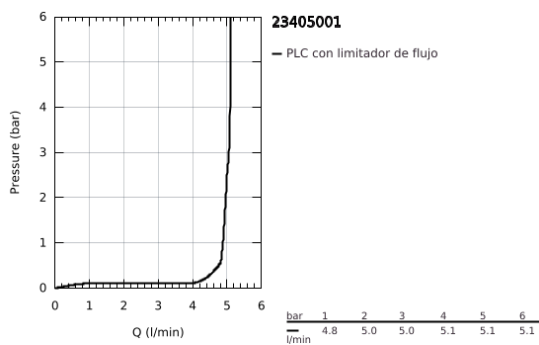

23 405 001 LINEARE GRIFERÍA PARA LAVABO 1/2" TAMAÑO XL

DESCRIPCIÓN DEL PRODUCTO

- Colour: Cromo
- Instalación en un solo orificio
- Palanca metálica
- Para lavabos tipo bowl de sobreponer
- GROHE SilkMove cartucho cerámico 2.8 cm
- Con limitador de temperatura
- GROHE LongLife acabado
- Tecnología GROHE EcoJoy ahorro de agua y flujo perfecto
- Caudal máximo a 3 bar: 5 l/min
- Mousseur SpeedClean
- GROHE FastFixation Plus sistema de rápida instalación
- Cuerpo liso
- Mangueras de conexión flexible
- Presión mínima recomendada 1 Kg

23 405 001 LINEARE GRIFERÍA PARA LAVABO 1/2" TAMAÑO XL

RECAMBIOS , julio 2016 – spareParts.validDate.now

1: Palanca accionamiento (Order-nr. 46980000)

2: Carcasa (Order-nr. 46581000)

3: Anillo de fijación (Order-nr. 07419000)