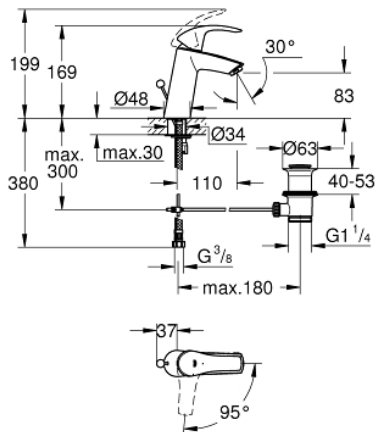

23 393 10E EUROSMART GRIFERÍA PARA LAVABO 1/2" TAMAÑO M

DESCRIPCIÓN DEL PRODUCTO

- Colour: Cromo
- Instalación en un solo orificio
- Palanca metálica
- GROHE SilkMove cartucho cerámico 2.8 cm
- EcoMode caudal de agua fría en la posición intermedia de la palanca para ahorro de energía.
- Con limitador de temperatura
- GROHE LongLife acabado
- Tecnología GROHE EcoJoy ahorro de agua y flujo perfecto
- Caudal máximo a 3 bar: 5 l/min
- GROHE FastFixation rápido sistema de instalación
- Incluye desagüe automático 1 1/4"
- Mangueras de conexión flexible

23 393 10E EUROSMART GRIFERÍA PARA LAVABO 1/2" TAMAÑO M

RECAMBIOS , diciembre 2012 – spareParts.validDate.now

- 1: Palanca accionamiento (Order-nr. 46865000)
- 2: Anillo de fijación (Order-nr. 46715000)
- 3: Cartucho (Order-nr. 46580000)
- 4: Mousseur completo (Order-nr. 48159000)
- 5: Varilla del vaciador (Order-nr. 06329000)
- 6: Juego fijación (Order-nr. 46249000)
- 7: Vaciador automático 1 1/4" (Order-nr. 28910000)
- 7.1: Tapón del vaciador (Order-nr. 07182000)
- 7.2: varilla exéntrica (Order-nr. 07052000)
- 8: Llave de tubo larga (Order-nr. 19017000)*
- 9: varilla exéntrica (Order-nr. 07341000)*