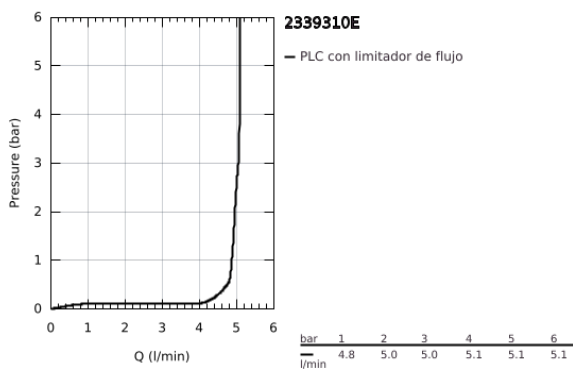

23 393 10E EUROSMART GRIFERÍA PARA LAVABO 1/2" TAMAÑO M

DESCRIPCIÓN DEL PRODUCTO

- Colour: Cromo
- Instalación en un solo orificio
- Palanca metálica
- GROHE SilkMove cartucho cerámico 2.8 cm
- EcoMode caudal de agua fría en la posición intermedia de la palanca para ahorro de energía.
- Con limitador de temperatura
- GROHE LongLife acabado
- Tecnología GROHE EcoJoy ahorro de agua y flujo perfecto
- Caudal máximo a 3 bar: 5 l/min
- GROHE FastFixation rápido sistema de instalación
- Incluye desagüe automático 1 1/4"
- Mangueras de conexión flexible

23 393 10E EUROSMART GRIFERÍA PARA LAVABO 1/2" TAMAÑO M

RECAMBIOS , diciembre 2012 – spareParts.validDate.now

- 1: Palanca accionamiento (Order-nr. 46865000)
- 2: Anillo de fijación (Order-nr. 46715000)
- 3: Cartucho (Order-nr. 46580000)
- 4: Mousseur completo (Order-nr. 48159000)
- 5: Varilla del vaciador (Order-nr. 06329000)
- 6: Juego fijación (Order-nr. 46249000)
- 7: Vaciador automático 1 1/4" (Order-nr. 28910000)
- 7.1: Tapón del vaciador (Order-nr. 07182000)
- 7.2: varilla exéntrica (Order-nr. 07052000)
- 8: Llave de tubo larga (Order-nr. 19017000)*
- 9: varilla exéntrica (Order-nr. 07341000)*