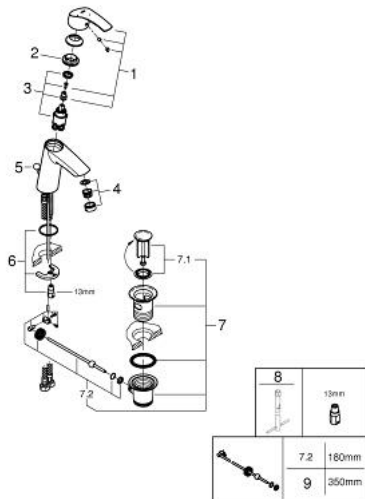

23 393 10E EUROSMART GRIFERÍA PARA LAVABO 1/2" TAMAÑO M

DESCRIPCIÓN DEL PRODUCTO

- Colour: Cromo
- Instalación en un solo orificio
- Palanca metálica
- GROHE SilkMove cartucho cerámico 2.8 cm
- EcoMode caudal de agua fría en la posición intermedia de la palanca para ahorro de energía.
- Con limitador de temperatura
- GROHE LongLife acabado
- Tecnología GROHE EcoJoy ahorro de agua y flujo perfecto
- Caudal máximo a 3 bar: 5 l/min
- GROHE FastFixation rápido sistema de instalación
- Incluye desagüe automático 1 1/4"
- Mangueras de conexión flexible

23 393 10E EUROSMART GRIFERÍA PARA LAVABO 1/2" TAMAÑO M

RECAMBIOS , diciembre 2012 – spareParts.validDate.now

- 1: Palanca accionamiento (Order-nr. 46865000)
- 2: Anillo de fijación (Order-nr. 46715000)
- 3: Cartucho (Order-nr. 46580000)
- 4: Mousseur completo (Order-nr. 48159000)
- 5: Varilla del vaciador (Order-nr. 06329000)
- 6: Juego fijación (Order-nr. 46249000)
- 7: Vaciador automático 1 1/4" (Order-nr. 28910000)
- 7.1: Tapón del vaciador (Order-nr. 07182000)
- 7.2: varilla exéntrica (Order-nr. 07052000)
- 8: Llave de tubo larga (Order-nr. 19017000)*
- 9: varilla exéntrica (Order-nr. 07341000)*