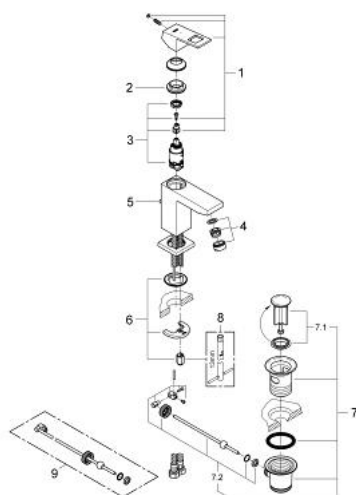

## 23 390 00E EUROCUBE GRIFERÍA PARA LAVABO 1/2" TAMAÑO S

### DESCRIPCIÓN DEL PRODUCTO

- Colour: Cromo
- Instalación en un solo orificio
- Palanca metálica
- GROHE SilkMove cartucho cerámico 2.8 cm
- EcoMode caudal de agua fría en la posición intermedia de la palanca para ahorro de energía.
- Con limitador de temperatura
- GROHE LongLife acabado
- Tecnología GROHE EcoJoy ahorro de agua y flujo perfecto
- Caudal máximo a 3 bar: 5 l/min
- GROHE FastFixation Plus sistema de rápida instalación
- Incluye desagüe automático 1 1/4"
- Mangueras de conexión flexible

## 23 390 00E EUROCUBE GRIFERÍA PARA LAVABO 1/2" TAMAÑO S

**RECAMBIOS** , diciembre 2012 – spareParts.validDate.now

- 1: Palanca accionamiento (Order-nr. 46866000)
  - 2: Anillo de fijación (Order-nr. 46715000)
  - 3: Cartucho (Order-nr. 46580000)
  - 4: Mousseur completo (Order-nr. 64450000)
  - 5: Varilla del vaciador (Order-nr. 46787000)
  - 6: Juego fijación (Order-nr. 46645000)
  - 7: Vaciador automático 1 1/4" (Order-nr. 28910000)
  - 7.1: Tapón del vaciador (Order-nr. 07182000)
  - 7.2: varilla exéntrica (Order-nr. 07052000)
  - 8: Llave de tubo larga (Order-nr. 19017000)\*
  - 9: varilla exéntrica (Order-nr. 07341000)\*
- \* Optional accessories