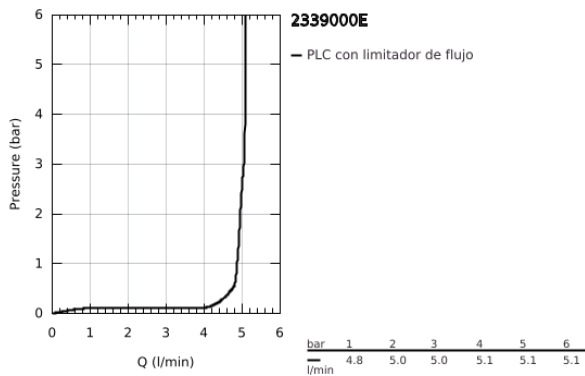

## 23 390 00E EUROCUBE GRIFERÍA PARA LAVABO 1/2" TAMAÑO S

### DESCRIPCIÓN DEL PRODUCTO

- Colour: Cromo
- Instalación en un solo orificio
- Palanca metálica
- GROHE SilkMove cartucho cerámico 2.8 cm
- EcoMode caudal de agua fría en la posición intermedia de la palanca para ahorro de energía.
- Con limitador de temperatura
- GROHE LongLife acabado
- Tecnología GROHE EcoJoy ahorro de agua y flujo perfecto
- Caudal máximo a 3 bar: 5 l/min
- GROHE FastFixation Plus sistema de rápida instalación
- Incluye desagüe automático 1 1/4"
- Mangueras de conexión flexible