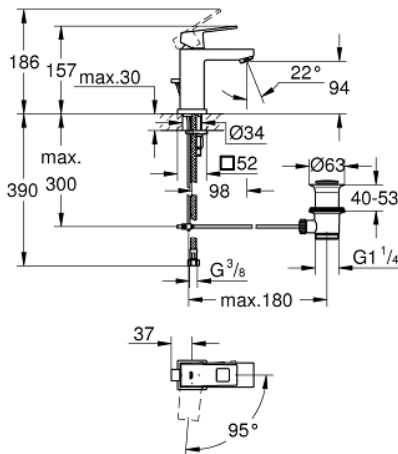

## 23 390 00E EUROCUBE GRIFERÍA PARA LAVABO 1/2" TAMAÑO S

### DESCRIPCIÓN DEL PRODUCTO

- Colour: Cromo
- Instalación en un solo orificio
- Palanca metálica
- GROHE SilkMove cartucho cerámico 2.8 cm
- EcoMode caudal de agua fría en la posición intermedia de la palanca para ahorro de energía.
- Con limitador de temperatura
- GROHE LongLife acabado
- Tecnología GROHE EcoJoy ahorro de agua y flujo perfecto
- Caudal máximo a 3 bar: 5 l/min
- GROHE FastFixation Plus sistema de rápida instalación
- Incluye desagüe automático 1 1/4"
- Mangueras de conexión flexible

## 23 390 00E EUROCUBE GRIFERÍA PARA LAVABO 1/2" TAMAÑO S

**RECAMBIOS** , diciembre 2012 – spareParts.validDate.now

- 1: Palanca accionamiento (Order-nr. 46866000)
  - 2: Anillo de fijación (Order-nr. 46715000)
  - 3: Cartucho (Order-nr. 46580000)
  - 4: Mousseur completo (Order-nr. 64450000)
  - 5: Varilla del vaciador (Order-nr. 46787000)
  - 6: Juego fijación (Order-nr. 46645000)
  - 7: Vaciador automático 1 1/4" (Order-nr. 28910000)
  - 7.1: Tapón del vaciador (Order-nr. 07182000)
  - 7.2: varilla exéntrica (Order-nr. 07052000)
  - 8: Llave de tubo larga (Order-nr. 19017000)\*
  - 9: varilla exéntrica (Order-nr. 07341000)\*
- \* Optional accessories