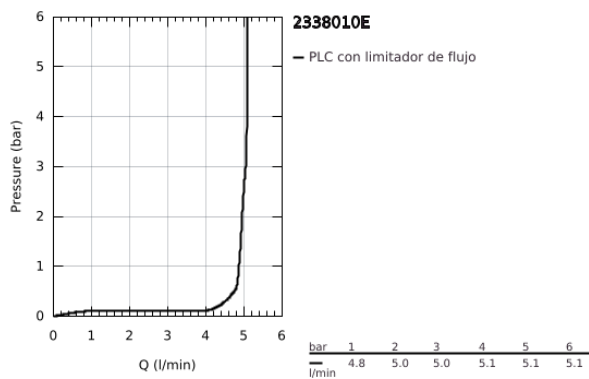

23 380 10E **CONCETTO GRIFERÍA PARA LAVABO 1/2" TAMAÑO S**

DESCRIPCIÓN DEL PRODUCTO

- Colour: Cromo
- Instalación en un solo orificio
- Palanca metálica
- GROHE SilkMove cartucho cerámico 2.8 cm
- EcoMode caudal de agua fría en la posición intermedia de la palanca para ahorro de energía.
- Con limitador de temperatura
- GROHE LongLife acabado
- Tecnología GROHE EcoJoy ahorro de agua y flujo perfecto
- Caudal máximo a 3 bar: 5 l/min
- GROHE FastFixation rápido sistema de instalación
- Incluye desagüe automático 1 1/4"
- Mangueras de conexión flexible
- Presión mínima recomendada 1 Kg

23 380 10E **CONCETTO GRIFERÍA PARA LAVABO 1/2" TAMAÑO S**

RECAMBIOS , diciembre 2012 – spareParts.validDate.now

- 1: Palanca accionamiento (Order-nr. 46869000)
- 2: Anillo de fijación (Order-nr. 46715000)
- 3: Cartucho (Order-nr. 46580000)
- 4: Varilla del vaciador (Order-nr. 46739000)
- 5: Mousseur completo (Order-nr. 13935000)
- 6: Juego fijación (Order-nr. 46249000)
- 7: Vaciador automático 1 1/4" (Order-nr. 28910000)
- 7.1: Tapón del vaciador (Order-nr. 07182000)
- 7.2: varilla exéntrica (Order-nr. 07052000)
- 8: Llave de tubo larga (Order-nr. 19017000)*
- 9: Placa base (Order-nr. 48165000)*
- 10: varilla exéntrica (Order-nr. 07341000)*