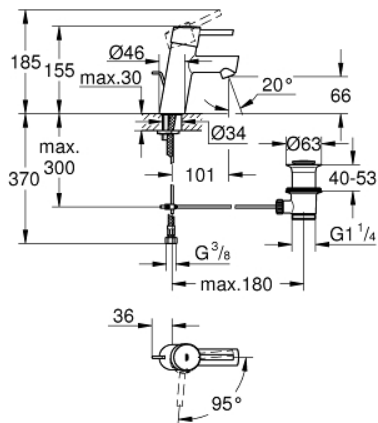

23 380 10E **CONCETTO GRIFERÍA PARA LAVABO 1/2" TAMAÑO S**

DESCRIPCIÓN DEL PRODUCTO

- Colour: Cromo
- Instalación en un solo orificio
- Palanca metálica
- GROHE SilkMove cartucho cerámico 2.8 cm
- EcoMode caudal de agua fría en la posición intermedia de la palanca para ahorro de energía.
- Con limitador de temperatura
- GROHE LongLife acabado
- Tecnología GROHE EcoJoy ahorro de agua y flujo perfecto
- Caudal máximo a 3 bar: 5 l/min
- GROHE FastFixation rápido sistema de instalación
- Incluye desagüe automático 1 1/4"
- Mangueras de conexión flexible
- Presión mínima recomendada 1 Kg

23 380 10E **CONCETTO GRIFERÍA PARA LAVABO 1/2" TAMAÑO S**

RECAMBIOS , diciembre 2012 – spareParts.validDate.now

- 1: Palanca accionamiento (Order-nr. 46869000)
- 2: Anillo de fijación (Order-nr. 46715000)
- 3: Cartucho (Order-nr. 46580000)
- 4: Varilla del vaciador (Order-nr. 46739000)
- 5: Mousseur completo (Order-nr. 13935000)
- 6: Juego fijación (Order-nr. 46249000)
- 7: Vaciador automático 1 1/4" (Order-nr. 28910000)
- 7.1: Tapón del vaciador (Order-nr. 07182000)
- 7.2: varilla exéntrica (Order-nr. 07052000)
- 8: Llave de tubo larga (Order-nr. 19017000)*
- 9: Placa base (Order-nr. 48165000)*
- 10: varilla exéntrica (Order-nr. 07341000)*