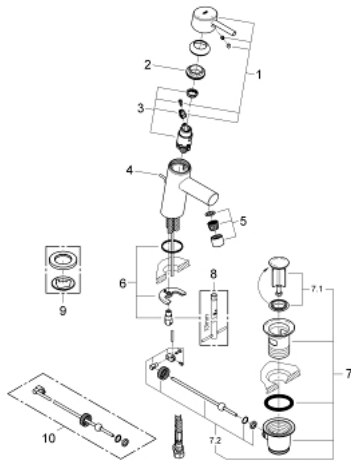

23 380 10E **CONCETTO GRIFERÍA PARA LAVABO 1/2" TAMAÑO S**

DESCRIPCIÓN DEL PRODUCTO

- Colour: Cromo
- Instalación en un solo orificio
- Palanca metálica
- GROHE SilkMove cartucho cerámico 2.8 cm
- EcoMode caudal de agua fría en la posición intermedia de la palanca para ahorro de energía.
- Con limitador de temperatura
- GROHE LongLife acabado
- Tecnología GROHE EcoJoy ahorro de agua y flujo perfecto
- Caudal máximo a 3 bar: 5 l/min
- GROHE FastFixation rápido sistema de instalación
- Incluye desagüe automático 1 1/4"
- Mangueras de conexión flexible
- Presión mínima recomendada 1 Kg

23 380 10E **CONCETTO GRIFERÍA PARA LAVABO 1/2" TAMAÑO S**

RECAMBIOS , diciembre 2012 – spareParts.validDate.now

- 1: Palanca accionamiento (Order-nr. 46869000)
- 2: Anillo de fijación (Order-nr. 46715000)
- 3: Cartucho (Order-nr. 46580000)
- 4: Varilla del vaciador (Order-nr. 46739000)
- 5: Mousseur completo (Order-nr. 13935000)
- 6: Juego fijación (Order-nr. 46249000)
- 7: Vaciador automático 1 1/4" (Order-nr. 28910000)
- 7.1: Tapón del vaciador (Order-nr. 07182000)
- 7.2: varilla exéntrica (Order-nr. 07052000)
- 8: Llave de tubo larga (Order-nr. 19017000)*
- 9: Placa base (Order-nr. 48165000)*
- 10: varilla exéntrica (Order-nr. 07341000)*