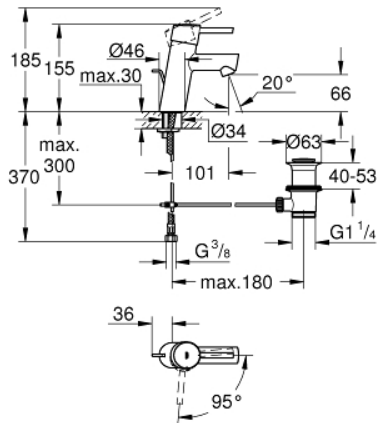

23 380 10E **CONCETTO GRIFERÍA PARA LAVABO 1/2" TAMAÑO S**

DESCRIPCIÓN DEL PRODUCTO

- Colour: Cromo
- Instalación en un solo orificio
- Palanca metálica
- GROHE SilkMove cartucho cerámico 2.8 cm
- OpenCold caudal de agua fría en la posición intermedia de la palanca para ahorro de energía.
- Con limitador de temperatura
- GROHE LongLife acabado
- AquaCalibrator
- Caudal máximo a 3 bar: 5 l/min
- FastFixation rápido sistema de instalación
- Incluye desagüe automático 1 1/4"
- Mangueras de conexión flexible
- Presión mínima recomendada 1 Kg

23 380 10E **CONCETTO GRIFERÍA PARA LAVABO 1/2" TAMAÑO S**

RECAMBIOS , diciembre 2012 – spareParts.validDate.now

- 1: Palanca accionamiento (Order-nr. 46869000)
- 2: Anillo de fijación (Order-nr. 46715000)
- 3: Cartucho (Order-nr. 46580000)
- 4: Varilla del vaciador (Order-nr. 46739000)
- 5: Mousseur completo (Order-nr. 13935000)
- 6: Juego fijación (Order-nr. 46249000)
- 7: Vaciador automático 1 1/4" (Order-nr. 28910000)
- 7.1: Tapón del vaciador (Order-nr. 07182000)
- 7.2: varilla exéntrica (Order-nr. 07052000)
- 8: Llave de tubo larga (Order-nr. 19017000)*
- 9: Placa base (Order-nr. 48165000)*
- 10: varilla exéntrica (Order-nr. 07341000)*