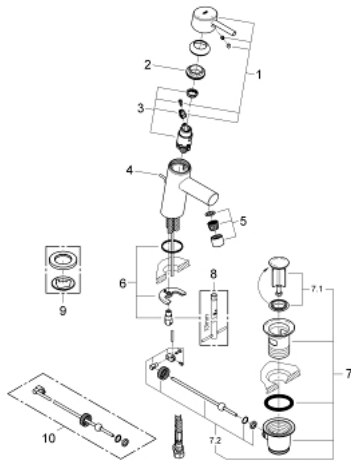

23 380 10E **CONCETTO GRIFERÍA PARA LAVABO 1/2" TAMAÑO S**

DESCRIPCIÓN DEL PRODUCTO

- Colour: Cromo
- Instalación en un solo orificio
- Palanca metálica
- GROHE SilkMove cartucho cerámico 2.8 cm
- OpenCold caudal de agua fría en la posición intermedia de la palanca para ahorro de energía.
- Con limitador de temperatura
- GROHE LongLife acabado
- AquaCalibrator
- Caudal máximo a 3 bar: 5 l/min
- FastFixation rápido sistema de instalación
- Incluye desagüe automático 1 1/4"
- Mangueras de conexión flexible
- Presión mínima recomendada 1 Kg

23 380 10E **CONCETTO GRIFERÍA PARA LAVABO 1/2" TAMAÑO S**

RECAMBIOS , diciembre 2012 – spareParts.validDate.now

- 1: Palanca accionamiento (Order-nr. 46869000)
- 2: Anillo de fijación (Order-nr. 46715000)
- 3: Cartucho (Order-nr. 46580000)
- 4: Varilla del vaciador (Order-nr. 46739000)
- 5: Mousseur completo (Order-nr. 13935000)
- 6: Juego fijación (Order-nr. 46249000)
- 7: Vaciador automático 1 1/4" (Order-nr. 28910000)
- 7.1: Tapón del vaciador (Order-nr. 07182000)
- 7.2: varilla exéntrica (Order-nr. 07052000)
- 8: Llave de tubo larga (Order-nr. 19017000)*
- 9: Placa base (Order-nr. 48165000)*
- 10: varilla exéntrica (Order-nr. 07341000)*