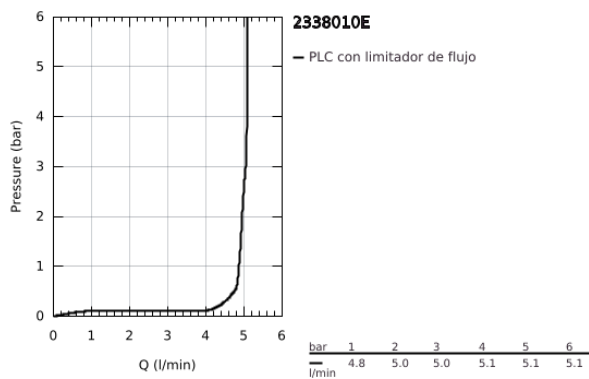

23 380 10E **CONCETTO GRIFERÍA PARA LAVABO 1/2" TAMAÑO S**

DESCRIPCIÓN DEL PRODUCTO

- Colour: Cromo
- Instalación en un solo orificio
- Palanca metálica
- GROHE SilkMove cartucho cerámico 2.8 cm
- OpenCold caudal de agua fría en la posición intermedia de la palanca para ahorro de energía.
- Con limitador de temperatura
- GROHE LongLife acabado
- AquaCalibrator
- Caudal máximo a 3 bar: 5 l/min
- FastFixation rápido sistema de instalación
- Incluye desagüe automático 1 1/4"
- Mangueras de conexión flexible
- Presión mínima recomendada 1 Kg

23 380 10E **CONCETTO GRIFERÍA PARA LAVABO 1/2" TAMAÑO S**

RECAMBIOS , diciembre 2012 – spareParts.validDate.now

- 1: Palanca accionamiento (Order-nr. 46869000)
- 2: Anillo de fijación (Order-nr. 46715000)
- 3: Cartucho (Order-nr. 46580000)
- 4: Varilla del vaciador (Order-nr. 46739000)
- 5: Mousseur completo (Order-nr. 13935000)
- 6: Juego fijación (Order-nr. 46249000)
- 7: Vaciador automático 1 1/4" (Order-nr. 28910000)
- 7.1: Tapón del vaciador (Order-nr. 07182000)
- 7.2: varilla exéntrica (Order-nr. 07052000)
- 8: Llave de tubo larga (Order-nr. 19017000)*
- 9: Placa base (Order-nr. 48165000)*
- 10: varilla exéntrica (Order-nr. 07341000)*