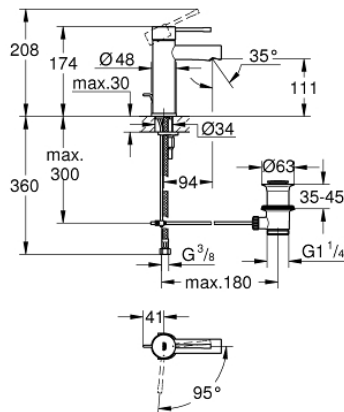

23 379 001 ESSENCE GRIFERÍA PARA LAVABO 1/2" TAMAÑO S

DESCRIPCIÓN DEL PRODUCTO

- Colour: Cromo
- Instalación en un solo orificio
- Palanca metálica
- GROHE SilkMove cartucho cerámico 2.8 cm
- EcoMode caudal de agua fría en la posición intermedia de la palanca para ahorro de energía.
- Con limitador de temperatura
- GROHE LongLife acabado
- Tecnología GROHE EcoJoy ahorro de agua y flujo perfecto
- Caudal máximo a 3 bar: 5 l/min
- GROHE FastFixation Plus sistema de rápida instalación
- Incluye desagüe automático 1 1/4"
- Mangueras de conexión flexible
- Presión mínima recomendada 1 Kg

23 379 001 ESSENCE GRIFERÍA PARA LAVABO 1/2" TAMAÑO S

RECAMBIOS , noviembre 2021 – spareParts.validDate.now

1: Palanca accionamiento (Order-nr. 46918000)

2: Anillo de fijación (Order-nr. 46715000)

3: Cartucho (Order-nr. 46580000)

4: Varilla del vaciador (Order-nr. 46739000)

5: Mousseur completo (Order-nr. 46765000)

6: Placa (Order-nr. 48603000)

7: Juego fijación (Order-nr. 46645000)

8: Vaciador automático 1 1/4" (Order-nr. 28910000)

8.1: Tapón del vaciador (Order-nr. 07182000)

8.2: varilla exéntrica (Order-nr. 07052000)

9: Llave de tubo larga (Order-nr. 19017000)*

10: varilla exéntrica (Order-nr. 07341000)*

* Optional accessories