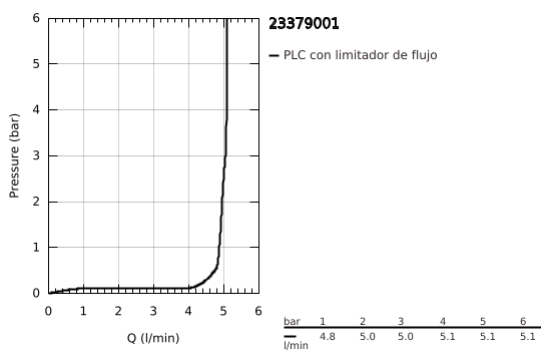

23 379 001 ESSENCE GRIFERÍA PARA LAVABO 1/2" TAMAÑO S

DESCRIPCIÓN DEL PRODUCTO

- Colour: Cromo
- Instalación en un solo orificio
- Palanca metálica
- GROHE SilkMove cartucho cerámico 2.8 cm
- EcoMode caudal de agua fría en la posición intermedia de la palanca para ahorro de energía.
- Con limitador de temperatura
- GROHE LongLife acabado
- Tecnología GROHE EcoJoy ahorro de agua y flujo perfecto
- Caudal máximo a 3 bar: 5 l/min
- GROHE FastFixation Plus sistema de rápida instalación
- Incluye desagüe automático 1 1/4"
- Mangueras de conexión flexible
- Presión mínima recomendada 1 Kg