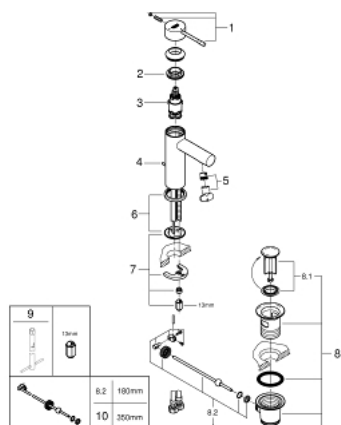

23 379 001 ESSENCE GRIFERÍA PARA LAVABO 1/2" TAMAÑO S

DESCRIPCIÓN DEL PRODUCTO

- Colour: Cromo
- Instalación en un solo orificio
- Palanca metálica
- GROHE SilkMove cartucho cerámico 2.8 cm
- EcoMode caudal de agua fría en la posición intermedia de la palanca para ahorro de energía.
- Con limitador de temperatura
- GROHE LongLife acabado
- Tecnología GROHE EcoJoy ahorro de agua y flujo perfecto
- Caudal máximo a 3 bar: 5 l/min
- GROHE FastFixation Plus sistema de rápida instalación
- Incluye desagüe automático 1 1/4"
- Mangueras de conexión flexible
- Presión mínima recomendada 1 Kg

23 379 001 ESSENCE GRIFERÍA PARA LAVABO 1/2" TAMAÑO S

RECAMBIOS , noviembre 2021 – spareParts.validDate.now

1: Palanca accionamiento (Order-nr. 46918000)

2: Anillo de fijación (Order-nr. 46715000)

3: Cartucho (Order-nr. 46580000)

4: Varilla del vaciador (Order-nr. 46739000)

5: Mousseur completo (Order-nr. 46765000)

6: Placa (Order-nr. 48603000)

7: Juego fijación (Order-nr. 46645000)

8: Vaciador automático 1 1/4" (Order-nr. 28910000)

8.1: Tapón del vaciador (Order-nr. 07182000)

8.2: varilla exéntrica (Order-nr. 07052000)

9: Llave de tubo larga (Order-nr. 19017000)*

10: varilla exéntrica (Order-nr. 07341000)*

* Optional accessories