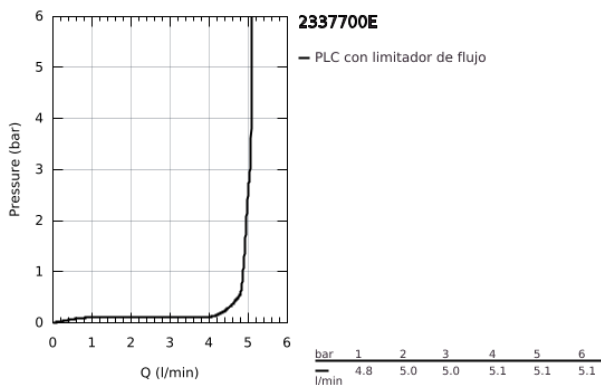

23 377 00E EUROSMART COSMOPOLITAN GRIFERÍA PARA LAVABO 1/2" TAMAÑO S

DESCRIPCIÓN DEL PRODUCTO

- Colour: Cromo
- Instalación en un solo orificio
- Palanca metálica
- GROHE SilkMove cartucho cerámico 3.5 cm
- EcoMode caudal de agua fría en la posición intermedia de la palanca para ahorro de energía.
- Limitador de caudal ajustable
- Limitador de temperatura
- GROHE LongLife acabado
- Tecnología GROHE EcoJoy ahorro de agua y flujo perfecto
- Caudal máximo a 3 bar: 5 l/min
- GROHE FastFixation sistema de fácil instalación
- Incluye desagüe automático 1 1/4"
- Mangueras de conexión flexible
- Presión mínima recomendada 1 Kg

23 377 00E EUROSMART COSMOPOLITAN GRIFERÍA PARA LAVABO 1/2" TAMAÑO S

RECAMBIOS , agosto 2017 – spareParts.validDate.now

- 1: Palanca accionamiento (Order-nr. 46828000)
- 2: Carcasa (Order-nr. 46492000)
- 3: Unión atornillada (Order-nr. 46460000)
- 4: Cartucho (Order-nr. 46863000)
- 5: Mousseur completo (Order-nr. 48159000)
- 6: Varilla del vaciador (Order-nr. 46739000)
- 7: Juego fijación (Order-nr. 46671000)
- 8: Vaciador automático 1 1/4" (Order-nr. 28910000)
- 8.1: Tapón del vaciador (Order-nr. 07182000)
- 8.2: varilla exéntrica (Order-nr. 07052000)
- 9: Llave para desmontaje (Order-nr. 19332000)*
- 10: Llave de tubo larga (Order-nr. 19017000)*
- 11: varilla exéntrica (Order-nr. 07341000)*