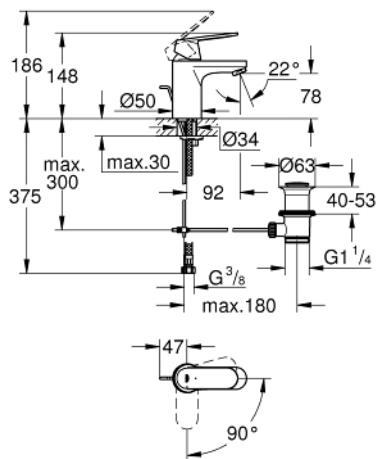

23 377 00E EUROSMART COSMOPOLITAN GRIFERÍA PARA LAVABO 1/2" TAMAÑO S

DESCRIPCIÓN DEL PRODUCTO

- Colour: Cromo
- Instalación en un solo orificio
- Palanca metálica
- GROHE SilkMove cartucho cerámico 3.5 cm
- EcoMode caudal de agua fría en la posición intermedia de la palanca para ahorro de energía.
- Limitador de caudal ajustable
- Limitador de temperatura
- GROHE LongLife acabado
- Tecnología GROHE EcoJoy ahorro de agua y flujo perfecto
- Caudal máximo a 3 bar: 5 l/min
- GROHE FastFixation sistema de fácil instalación
- Incluye desagüe automático 1 1/4"
- Mangueras de conexión flexible
- Presión mínima recomendada 1 Kg

23 377 00E EUROSMART COSMOPOLITAN GRIFERÍA PARA LAVABO 1/2" TAMAÑO S

RECAMBIOS , agosto 2017 – spareParts.validDate.now

- 1: Palanca accionamiento (Order-nr. 46828000)
- 2: Carcasa (Order-nr. 46492000)
- 3: Unión atornillada (Order-nr. 46460000)
- 4: Cartucho (Order-nr. 46863000)
- 5: Mousseur completo (Order-nr. 48159000)
- 6: Varilla del vaciador (Order-nr. 46739000)
- 7: Juego fijación (Order-nr. 46671000)
- 8: Vaciador automático 1 1/4" (Order-nr. 28910000)
- 8.1: Tapón del vaciador (Order-nr. 07182000)
- 8.2: varilla exéntrica (Order-nr. 07052000)
- 9: Llave para desmontaje (Order-nr. 19332000)*
- 10: Llave de tubo larga (Order-nr. 19017000)*
- 11: varilla exéntrica (Order-nr. 07341000)*