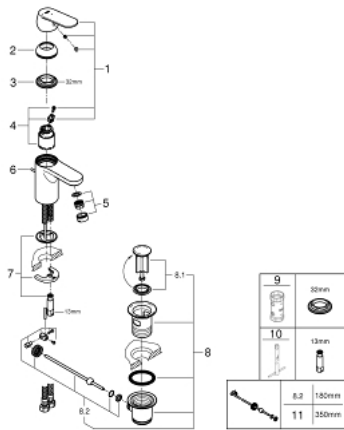

23 377 00E EUROSMART COSMOPOLITAN GRIFERÍA PARA LAVABO 1/2" TAMAÑO S

DESCRIPCIÓN DEL PRODUCTO

- Colour: Cromo
- Instalación en un solo orificio
- Palanca metálica
- GROHE SilkMove cartucho cerámico 3.5 cm
- EcoMode caudal de agua fría en la posición intermedia de la palanca para ahorro de energía.
- Limitador de caudal ajustable
- Limitador de temperatura
- GROHE LongLife acabado
- Tecnología GROHE EcoJoy ahorro de agua y flujo perfecto
- Caudal máximo a 3 bar: 5 l/min
- GROHE FastFixation sistema de fácil instalación
- Incluye desagüe automático 1 1/4"
- Mangueras de conexión flexible
- Presión mínima recomendada 1 Kg

23 377 00E EUROSMART COSMOPOLITAN GRIFERÍA PARA LAVABO 1/2" TAMAÑO S

RECAMBIOS , agosto 2017 – spareParts.validDate.now

- 1: Palanca accionamiento (Order-nr. 46828000)
- 2: Carcasa (Order-nr. 46492000)
- 3: Unión atornillada (Order-nr. 46460000)
- 4: Cartucho (Order-nr. 46863000)
- 5: Mousseur completo (Order-nr. 48159000)
- 6: Varilla del vaciador (Order-nr. 46739000)
- 7: Juego fijación (Order-nr. 46671000)
- 8: Vaciador automático 1 1/4" (Order-nr. 28910000)
- 8.1: Tapón del vaciador (Order-nr. 07182000)
- 8.2: varilla exéntrica (Order-nr. 07052000)
- 9: Llave para desmontaje (Order-nr. 19332000)*
- 10: Llave de tubo larga (Order-nr. 19017000)*
- 11: varilla exéntrica (Order-nr. 07341000)*