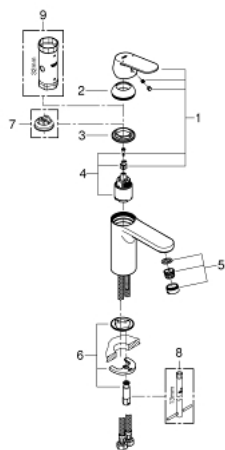

23 327 000 EUROSMART COSMOPOLITAN GRIFERÍA PARA LAVABO 1/2" TAMAÑO M

DESCRIPCIÓN DEL PRODUCTO

- Colour: Cromo
- Instalación en un solo orificio
- Palanca metálica
- GROHE SilkMove cartucho cerámico 3.5 cm
- Limitador de caudal ajustable
- GROHE LongLife acabado
- Tecnología GROHE EcoJoy ahorro de agua y flujo perfecto
- Caudal máximo a 3 bar: 5 l/min
- GROHE FastFixation rápido sistema de instalación
- Cuerpo liso
- Mangueras de conexión flexible
- Presión mínima recomendada 1 Kg
- Limitador de temperatura opcional 46375000

23 327 000 EUROSMART COSMOPOLITAN GRIFERÍA PARA LAVABO 1/2" TAMAÑO M

RECAMBIOS , septiembre 2012 – spareParts.validDate.now

- 1: Palanca accionamiento (Order-nr. 46681000)
 - 2: Carcasa (Order-nr. 46492000)
 - 3: Unión atornillada (Order-nr. 46460000)
 - 4: Cartucho (Order-nr. 46374000)
 - 5: Mousseur completo (Order-nr. 48159000)
 - 6: Juego fijación (Order-nr. 46671000)
 - 7: Limitador de temperatura (Order-nr. 46375000)*
 - 8: Llave de tubo larga (Order-nr. 19017000)*
 - 9: Llave para desmontaje (Order-nr. 19332000)*
- * Optional accessories