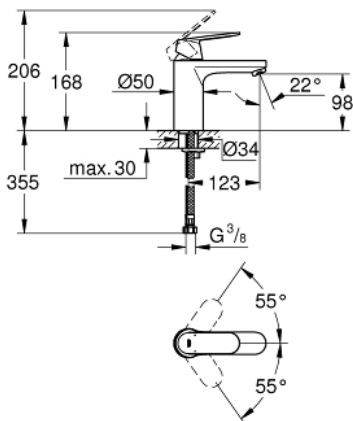

23 327 000 EUROSMART COSMOPOLITAN GRIFERÍA PARA LAVABO 1/2" TAMAÑO M

DESCRIPCIÓN DEL PRODUCTO

- Colour: Cromo
- Instalación en un solo orificio
- Palanca metálica
- GROHE SilkMove cartucho cerámico 3.5 cm
- Limitador de caudal ajustable
- GROHE LongLife acabado
- Tecnología GROHE EcoJoy ahorro de agua y flujo perfecto
- Caudal máximo a 3 bar: 5 l/min
- GROHE FastFixation rápido sistema de instalación
- Cuerpo liso
- Mangueras de conexión flexible
- Presión mínima recomendada 1 Kg
- Limitador de temperatura opcional 46375000

23 327 000 EUROSMART COSMOPOLITAN GRIFERÍA PARA LAVABO 1/2" TAMAÑO M

RECAMBIOS , septiembre 2012 – spareParts.validDate.now

- 1: Palanca accionamiento (Order-nr. 46681000)
 - 2: Carcasa (Order-nr. 46492000)
 - 3: Unión atornillada (Order-nr. 46460000)
 - 4: Cartucho (Order-nr. 46374000)
 - 5: Mousseur completo (Order-nr. 48159000)
 - 6: Juego fijación (Order-nr. 46671000)
 - 7: Limitador de temperatura (Order-nr. 46375000)*
 - 8: Llave de tubo larga (Order-nr. 19017000)*
 - 9: Llave para desmontaje (Order-nr. 19332000)*
- * Optional accessories