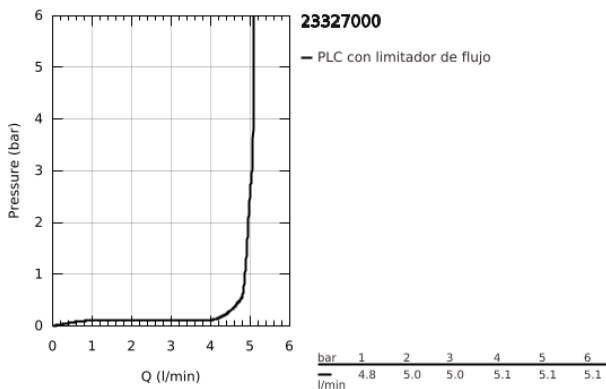

23 327 000 EUROSMART COSMOPOLITAN GRIFERÍA PARA LAVABO 1/2" TAMAÑO M

DESCRIPCIÓN DEL PRODUCTO

- Colour: Cromo
- Instalación en un solo orificio
- Palanca metálica
- GROHE SilkMove cartucho cerámico 3.5 cm
- Limitador de caudal ajustable
- GROHE LongLife acabado
- Tecnología GROHE EcoJoy ahorro de agua y flujo perfecto
- Caudal máximo a 3 bar: 5 l/min
- GROHE FastFixation rápido sistema de instalación
- Cuerpo liso
- Mangueras de conexión flexible
- Presión mínima recomendada 1 Kg
- Limitador de temperatura opcional 46375000

23 327 000 EUROSMART COSMOPOLITAN GRIFERÍA PARA LAVABO 1/2" TAMAÑO M

RECAMBIOS , septiembre 2012 – spareParts.validDate.now

- 1: Palanca accionamiento (Order-nr. 46681000)
 - 2: Carcasa (Order-nr. 46492000)
 - 3: Unión atornillada (Order-nr. 46460000)
 - 4: Cartucho (Order-nr. 46374000)
 - 5: Mousseur completo (Order-nr. 48159000)
 - 6: Juego fijación (Order-nr. 46671000)
 - 7: Limitador de temperatura (Order-nr. 46375000)*
 - 8: Llave de tubo larga (Order-nr. 19017000)*
 - 9: Llave para desmontaje (Order-nr. 19332000)*
- * Optional accessories