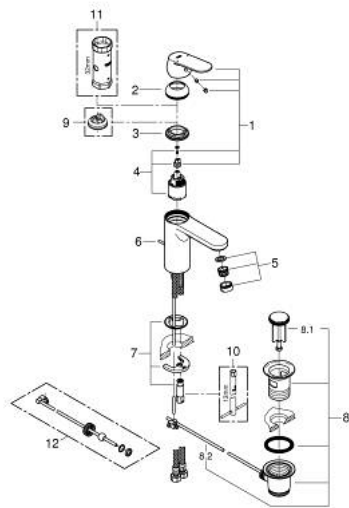

23 325 000 EUROSMART COSMOPOLITAN GRIFERÍA PARA LAVABO 1/2" TAMAÑO M

DESCRIPCIÓN DEL PRODUCTO

- Colour: Cromo
- Instalación en un solo orificio
- Palanca metálica
- GROHE SilkMove cartucho cerámico 3.5 cm
- Limitador de caudal ajustable
- GROHE LongLife acabado
- Tecnología GROHE EcoJoy ahorro de agua y flujo perfecto
- Caudal máximo a 3 bar: 5 l/min
- GROHE FastFixation rápido sistema de instalación
- Incluye desagüe automático 1 1/4"
- Mangueras de conexión flexible
- Presión mínima recomendada 1 Kg
- Limitador de temperatura opcional 46375000

23 325 000 EUROSMART COSMOPOLITAN GRIFERÍA PARA LAVABO 1/2" TAMAÑO M

RECAMBIOS , septiembre 2012 – spareParts.validDate.now

- 1: Palanca accionamiento (Order-nr. 46681000)
- 2: Carcasa (Order-nr. 46492000)
- 3: Unión atornillada (Order-nr. 46460000)
- 4: Cartucho (Order-nr. 46374000)
- 5: Mousseur completo (Order-nr. 48159000)
- 6: Varilla del vaciador (Order-nr. 46739000)
- 7: Juego fijación (Order-nr. 46671000)
- 8: Vaciador automático 1 1/4" (Order-nr. 28910000)
- 8.1: Tapón del vaciador (Order-nr. 07182000)
- 8.2: varilla exéntrica (Order-nr. 07052000)
- 9: Limitador de temperatura (Order-nr. 46375000)*
- 10: Llave de tubo larga (Order-nr. 19017000)*
- 11: Llave para desmontaje (Order-nr. 19332000)*
- 12: varilla exéntrica (Order-nr. 07341000)*