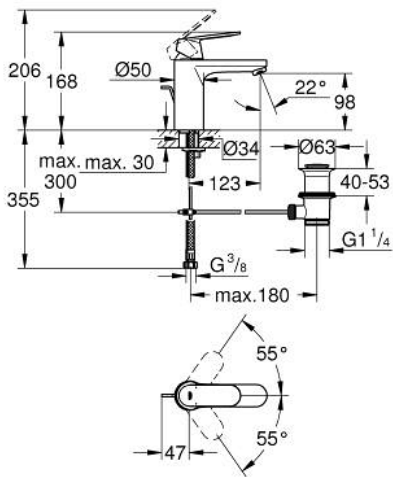

23 325 000 EUROSMART COSMOPOLITAN GRIFERÍA PARA LAVABO 1/2" TAMAÑO M

DESCRIPCIÓN DEL PRODUCTO

- Colour: Cromo
- Instalación en un solo orificio
- Palanca metálica
- GROHE SilkMove cartucho cerámico 3.5 cm
- Limitador de caudal ajustable
- GROHE LongLife acabado
- Tecnología GROHE EcoJoy ahorro de agua y flujo perfecto
- Caudal máximo a 3 bar: 5 l/min
- GROHE FastFixation rápido sistema de instalación
- Incluye desagüe automático 1 1/4"
- Mangueras de conexión flexible
- Presión mínima recomendada 1 Kg
- Limitador de temperatura opcional 46375000

23 325 000 EUROSMART COSMOPOLITAN GRIFERÍA PARA LAVABO 1/2" TAMAÑO M

RECAMBIOS , septiembre 2012 – spareParts.validDate.now

- 1: Palanca accionamiento (Order-nr. 46681000)
- 2: Carcasa (Order-nr. 46492000)
- 3: Unión atornillada (Order-nr. 46460000)
- 4: Cartucho (Order-nr. 46374000)
- 5: Mousseur completo (Order-nr. 48159000)
- 6: Varilla del vaciador (Order-nr. 46739000)
- 7: Juego fijación (Order-nr. 46671000)
- 8: Vaciador automático 1 1/4" (Order-nr. 28910000)
- 8.1: Tapón del vaciador (Order-nr. 07182000)
- 8.2: varilla exéntrica (Order-nr. 07052000)
- 9: Limitador de temperatura (Order-nr. 46375000)*
- 10: Llave de tubo larga (Order-nr. 19017000)*
- 11: Llave para desmontaje (Order-nr. 19332000)*
- 12: varilla exéntrica (Order-nr. 07341000)*