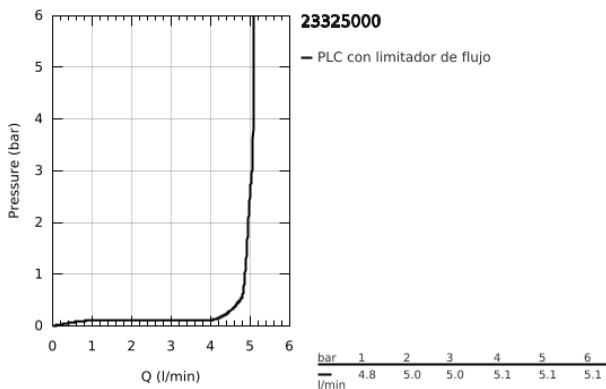

23 325 000 EUROSMART COSMOPOLITAN GRIFERÍA PARA LAVABO 1/2" TAMAÑO M

DESCRIPCIÓN DEL PRODUCTO

- Colour: Cromo
- Instalación en un solo orificio
- Palanca metálica
- GROHE SilkMove cartucho cerámico 3.5 cm
- Limitador de caudal ajustable
- GROHE LongLife acabado
- Tecnología GROHE EcoJoy ahorro de agua y flujo perfecto
- Caudal máximo a 3 bar: 5 l/min
- GROHE FastFixation rápido sistema de instalación
- Incluye desagüe automático 1 1/4"
- Mangueras de conexión flexible
- Presión mínima recomendada 1 Kg
- Limitador de temperatura opcional 46375000

23 325 000 EUROSMART COSMOPOLITAN GRIFERÍA PARA LAVABO 1/2" TAMAÑO M

RECAMBIOS , septiembre 2012 – spareParts.validDate.now

- 1: Palanca accionamiento (Order-nr. 46681000)
- 2: Carcasa (Order-nr. 46492000)
- 3: Unión atornillada (Order-nr. 46460000)
- 4: Cartucho (Order-nr. 46374000)
- 5: Mousseur completo (Order-nr. 48159000)
- 6: Varilla del vaciador (Order-nr. 46739000)
- 7: Juego fijación (Order-nr. 46671000)
- 8: Vaciador automático 1 1/4" (Order-nr. 28910000)
- 8.1: Tapón del vaciador (Order-nr. 07182000)
- 8.2: varilla exéntrica (Order-nr. 07052000)
- 9: Limitador de temperatura (Order-nr. 46375000)*
- 10: Llave de tubo larga (Order-nr. 19017000)*
- 11: Llave para desmontaje (Order-nr. 19332000)*
- 12: varilla exéntrica (Order-nr. 07341000)*