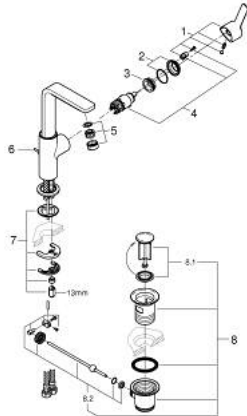

23 296 001 LINEARE GRIFERÍA PARA LAVABO 1/2" TAMAÑO L

DESCRIPCIÓN DEL PRODUCTO

- Colour: Cromo
- Instalación en un solo orificio
- Palanca metálica
- GROHE SilkMove cartucho cerámico 2.8 cm
- Con limitador de temperatura
- GROHE LongLife acabado
- Tecnología GROHE EcoJoy ahorro de agua y flujo perfecto
- Caudal máximo a 3 bar: 5 l/min
- Mousseur SpeedClean
- GROHE FastFixation Plus sistema de rápida instalación
- Salida giratoria con aireador tipo mousseur
- Incluye desagüe automático 1 1/4"
- Mangueras de conexión flexible
- Presión mínima recomendada 1 Kg

23 296 001 LINEARE GRIFERÍA PARA LAVABO 1/2" TAMAÑO L

RECAMBIOS , julio 2016 – spareParts.validDate.now

9	13mm	82	190mm
		10	350mm

1: Palanca accionamiento (Order-nr. 46984000)

2: Carcasa (Order-nr. 46581000)

3: Anillo de fijación (Order-nr. 07419000)

4: Cartucho (Order-nr. 46580000)

5: Mousseur completo (Order-nr. 48159000)

6: Varilla del vaciador (Order-nr. 46739000)

7: Juego fijación (Order-nr. 46645000)

8: Vaciador automático 1 1/4" (Order-nr. 28910000)

8.1: Tapón del vaciador (Order-nr. 07182000)

8.2: varilla exéntrica (Order-nr. 07052000)

9: Llave de tubo larga (Order-nr. 19017000)*

10: varilla exéntrica (Order-nr. 07341000)*

* Optional accessories