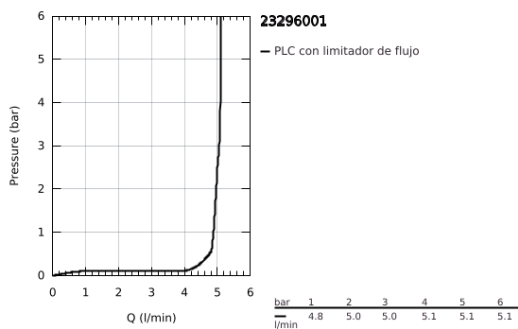

23 296 001 LINEARE GRIFERÍA PARA LAVABO 1/2" TAMAÑO L

DESCRIPCIÓN DEL PRODUCTO

- Colour: Cromo
- Instalación en un solo orificio
- Palanca metálica
- GROHE SilkMove cartucho cerámico 2.8 cm
- Con limitador de temperatura
- GROHE LongLife acabado
- Tecnología GROHE EcoJoy ahorro de agua y flujo perfecto
- Caudal máximo a 3 bar: 5 l/min
- Mousseur SpeedClean
- GROHE FastFixation Plus sistema de rápida instalación
- Salida giratoria con aireador tipo mousseur
- Incluye desagüe automático 1 1/4"
- Mangueras de conexión flexible
- Presión mínima recomendada 1 Kg

23 296 001 LINEARE GRIFERÍA PARA LAVABO 1/2" TAMAÑO L

RECAMBIOS , julio 2016 – spareParts.validDate.now

9	13mm	82	190mm
		10	350mm

1: Palanca accionamiento (Order-nr. 46984000)

2: Carcasa (Order-nr. 46581000)