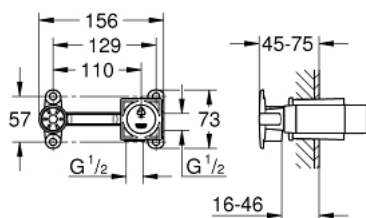

23 200 000 VÁLVULA PARA GRIFERÍA

DESCRIPCIÓN DEL PRODUCTO

- Para grifería de lavabo de 2 orificios
- Instalación a pared
- Sólo parte empotrable
- GROHE SilkMove cartucho cerámico 3.5 cm
- Limitador de caudal ajustable
- Profundidad de empotramiento 4.5 - 7.5 cm
- Latón
- Set de instalación