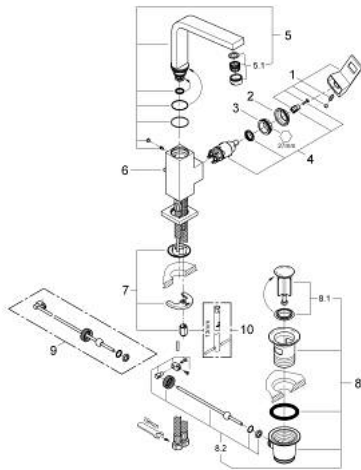

23 135 00E EUROCUBE GRIFERÍA PARA LAVABO 1/2" TAMAÑO L

DESCRIPCIÓN DEL PRODUCTO

- Colour: Cromo
- Instalación en un solo orificio
- Palanca metálica
- GROHE SilkMove cartucho cerámico 2.8 cm
- Limitador de temperatura
- GROHE LongLife acabado
- Tecnología GROHE EcoJoy ahorro de agua y flujo perfecto
- Caudal máximo a 3 bar: 5 l/min
- Mousseur SpeedClean
- GROHE FastFixation Plus sistema de rápida instalación
- Salida tubular giratoria con tope
- Incluye desagüe automático 1 1/4"
- Mangueras de conexión flexible

23 135 00E EUROCUBE GRIFERÍA PARA LAVABO 1/2" TAMAÑO L

RECAMBIOS , noviembre 2010 – spareParts.validDate.now

- 1: Palanca accionamiento (Order-nr. 46788000)
- 2: Carcasa (Order-nr. 46581000)
- 3: Anillo de fijación (Order-nr. 07419000)
- 4: Cartucho (Order-nr. 46580000)
- 5: Caño completo (Order-nr. 13323000)
- 5.1: Mousseur completo (Order-nr. 48159000)
- 6: Varilla del vaciador (Order-nr. 46787000)
- 7: Juego fijación (Order-nr. 46645000)
- 8: Vaciador automático 1 1/4" (Order-nr. 28910000)
- 8.1: Tapón del vaciador (Order-nr. 07182000)
- 8.2: varilla exéntrica (Order-nr. 07052000)
- 9: varilla exéntrica (Order-nr. 07341000)*
- 10: Llave de tubo larga (Order-nr. 19017000)*