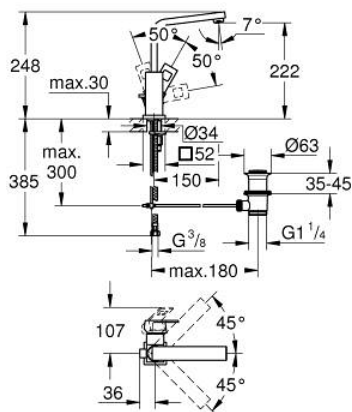

23 135 00E EUROCUBE GRIFERÍA PARA LAVABO 1/2" TAMAÑO L

DESCRIPCIÓN DEL PRODUCTO

- Colour: Cromo
- Instalación en un solo orificio
- Palanca metálica
- GROHE SilkMove cartucho cerámico 2.8 cm
- Limitador de temperatura
- GROHE LongLife acabado
- Tecnología GROHE EcoJoy ahorro de agua y flujo perfecto
- Caudal máximo a 3 bar: 5 l/min
- Mousseur SpeedClean
- GROHE FastFixation Plus sistema de rápida instalación
- Salida tubular giratoria con tope
- Incluye desagüe automático 1 1/4"
- Mangueras de conexión flexible

23 135 00E EUROCUBE GRIFERÍA PARA LAVABO 1/2" TAMAÑO L

RECAMBIOS , noviembre 2010 – spareParts.validDate.now

- 1: Palanca accionamiento (Order-nr. 46788000)
- 2: Carcasa (Order-nr. 46581000)
- 3: Anillo de fijación (Order-nr. 07419000)
- 4: Cartucho (Order-nr. 46580000)
- 5: Caño completo (Order-nr. 13323000)
- 5.1: Mousseur completo (Order-nr. 48159000)
- 6: Varilla del vaciador (Order-nr. 46787000)
- 7: Juego fijación (Order-nr. 46645000)
- 8: Vaciador automático 1 1/4" (Order-nr. 28910000)
- 8.1: Tapón del vaciador (Order-nr. 07182000)
- 8.2: varilla exéntrica (Order-nr. 07052000)
- 9: varilla exéntrica (Order-nr. 07341000)*
- 10: Llave de tubo larga (Order-nr. 19017000)*