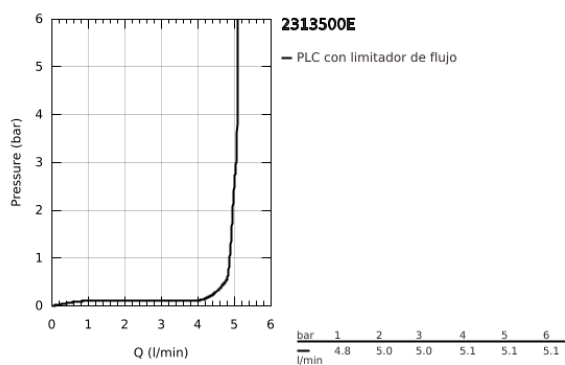

23 135 00E EUROCUBE GRIFERÍA PARA LAVABO 1/2" TAMAÑO L

DESCRIPCIÓN DEL PRODUCTO

- Colour: Cromo
- Instalación en un solo orificio
- Palanca metálica
- GROHE SilkMove cartucho cerámico 2.8 cm
- Limitador de temperatura
- GROHE LongLife acabado
- Tecnología GROHE EcoJoy ahorro de agua y flujo perfecto
- Caudal máximo a 3 bar: 5 l/min
- Mousseur SpeedClean
- GROHE FastFixation Plus sistema de rápida instalación
- Salida tubular giratoria con tope
- Incluye desagüe automático 1 1/4"
- Mangueras de conexión flexible

23 135 00E EUROCUBE GRIFERÍA PARA LAVABO 1/2" TAMAÑO L

RECAMBIOS , noviembre 2010 – spareParts.validDate.now

- 1: Palanca accionamiento (Order-nr. 46788000)
- 2: Carcasa (Order-nr. 46581000)
- 3: Anillo de fijación (Order-nr. 07419000)
- 4: Cartucho (Order-nr. 46580000)
- 5: Caño completo (Order-nr. 13323000)
- 5.1: Mousseur completo (Order-nr. 48159000)
- 6: Varilla del vaciador (Order-nr. 46787000)
- 7: Juego fijación (Order-nr. 46645000)
- 8: Vaciador automático 1 1/4" (Order-nr. 28910000)
- 8.1: Tapón del vaciador (Order-nr. 07182000)
- 8.2: varilla exéntrica (Order-nr. 07052000)
- 9: varilla exéntrica (Order-nr. 07341000)*
- 10: Llave de tubo larga (Order-nr. 19017000)*