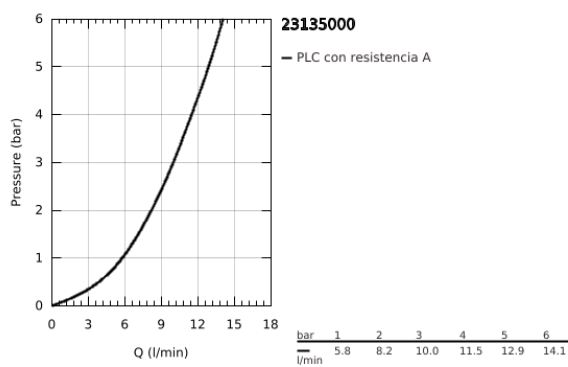

23 135 000 EUROCUBE GRIFERÍA PARA LAVABO 1/2" TAMAÑO L

DESCRIPCIÓN DEL PRODUCTO

- Colour: Cromo
- Instalación en un solo orificio
- GROHE SilkMove cartucho cerámico 2.8 cm
- Palanca metálica
- Limitador de temperatura
- GROHE LongLife acabado
- GROHE FastFixation Plus sistema de rápida instalación
- Aireador tipo mousseur
- Salida tubular giratoria con tope
- Incluye desagüe automático 1 1/4"
- Mangueras de conexión flexible

23 135 000 EUROCUBE GRIFERÍA PARA LAVABO 1/2" TAMAÑO L

RECAMBIOS , septiembre 2010 – spareParts.validDate.now

- 1: Palanca accionamiento (Order-nr. 46788000)
- 2: Carcasa (Order-nr. 46581000)
- 3: Anillo de fijación (Order-nr. 07419000)
- 4: Cartucho (Order-nr. 46580000)
- 5: Caño completo (Order-nr. 13322000)
- 5.1: Mousseur completo (Order-nr. 13929000)
- 6: Varilla del vaciador (Order-nr. 46787000)
- 7: Juego fijación (Order-nr. 46645000)
- 8: Vaciador automático 1 1/4" (Order-nr. 28910000)
- 8.1: Tapón del vaciador (Order-nr. 07182000)
- 8.2: varilla exéntrica (Order-nr. 07052000)
- 9: varilla exéntrica (Order-nr. 07341000)*
- 10: Llave de tubo larga (Order-nr. 19017000)*