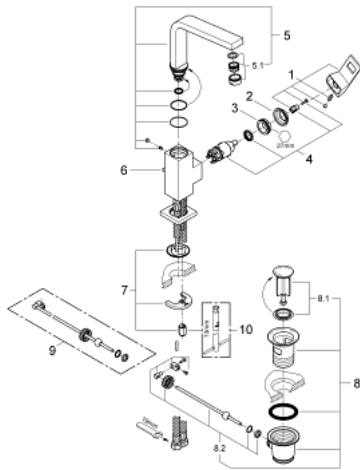

23 135 000 EUROCUBE GRIFERÍA PARA LAVABO 1/2" TAMAÑO L

DESCRIPCIÓN DEL PRODUCTO

- Colour: Cromo
- Instalación en un solo orificio
- GROHE SilkMove cartucho cerámico 2.8 cm
- Palanca metálica
- Limitador de temperatura
- GROHE LongLife acabado
- GROHE FastFixation Plus sistema de rápida instalación
- Aireador tipo mousseur
- Salida tubular giratoria con tope
- Incluye desagüe automático 1 1/4"
- Mangueras de conexión flexible

23 135 000 EUROCUBE GRIFERÍA PARA LAVABO 1/2" TAMAÑO L

RECAMBIOS , septiembre 2010 – spareParts.validDate.now

- 1: Palanca accionamiento (Order-nr. 46788000)
- 2: Carcasa (Order-nr. 46581000)
- 3: Anillo de fijación (Order-nr. 07419000)
- 4: Cartucho (Order-nr. 46580000)
- 5: Caño completo (Order-nr. 13322000)
- 5.1: Mousseur completo (Order-nr. 13929000)
- 6: Varilla del vaciador (Order-nr. 46787000)
- 7: Juego fijación (Order-nr. 46645000)
- 8: Vaciador automático 1 1/4" (Order-nr. 28910000)
- 8.1: Tapón del vaciador (Order-nr. 07182000)
- 8.2: varilla exéntrica (Order-nr. 07052000)
- 9: varilla exéntrica (Order-nr. 07341000)*
- 10: Llave de tubo larga (Order-nr. 19017000)*