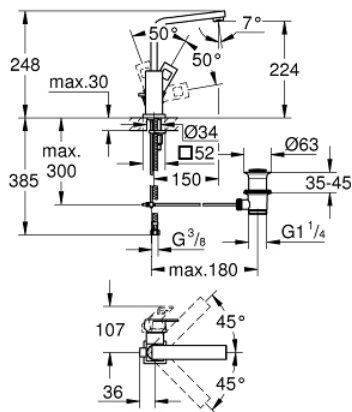

23 135 000 EUROCUBE GRIFERÍA PARA LAVABO 1/2" TAMAÑO L

DESCRIPCIÓN DEL PRODUCTO

- Colour: Cromo
- Instalación en un solo orificio
- GROHE SilkMove cartucho cerámico 2.8 cm
- Palanca metálica
- Limitador de temperatura
- GROHE LongLife acabado
- GROHE FastFixation Plus sistema de rápida instalación
- Aireador tipo mousseur
- Salida tubular giratoria con tope
- Incluye desagüe automático 1 1/4"
- Mangueras de conexión flexible

23 135 000 EUROCUBE GRIFERÍA PARA LAVABO 1/2" TAMAÑO L

RECAMBIOS , septiembre 2010 – spareParts.validDate.now

- 1: Palanca accionamiento (Order-nr. 46788000)
- 2: Carcasa (Order-nr. 46581000)
- 3: Anillo de fijación (Order-nr. 07419000)
- 4: Cartucho (Order-nr. 46580000)
- 5: Caño completo (Order-nr. 13322000)
- 5.1: Mousseur completo (Order-nr. 13929000)
- 6: Varilla del vaciador (Order-nr. 46787000)
- 7: Juego fijación (Order-nr. 46645000)
- 8: Vaciador automático 1 1/4" (Order-nr. 28910000)
- 8.1: Tapón del vaciador (Order-nr. 07182000)
- 8.2: varilla exéntrica (Order-nr. 07052000)
- 9: varilla exéntrica (Order-nr. 07341000)*
- 10: Llave de tubo larga (Order-nr. 19017000)*