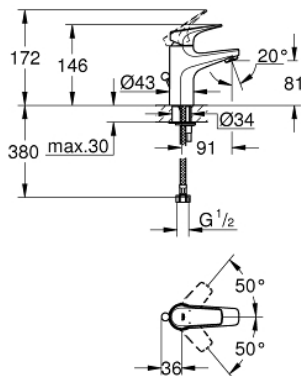

23 098 000 **GROHE BAUFLOW GRIFERÍA PARA LAVABO 1/2"**

**DESCRIPCIÓN DEL PRODUCTO**

- Colour: Cromo
- Instalación en un solo orificio
- Palanca metálica
- GROHE SmoothControl Cartucho de discos cerámicos de 2.8 cm
- GROHE LongLife acabado
- Aireador tipo mousseur
- Con barra de elevación
- Sin desagüe
- Mangueras de conexión flexible
- Sistema de instalación rápida

## 23 098 000 GROHE BAUFLOW GRIFERÍA PARA LAVABO 1/2"

**RECAMBIOS** , junio 2010 – spareParts.validDate.now

1: Palanca accionamiento (Order-nr. 46701000)

2: Cartucho (Order-nr. 46580000)

3: Varilla del vaciador (Order-nr. 06329000)

4: Mousseur completo (Order-nr. 13952000)

5: Juego fijación (Order-nr. 46249000)

6: Placa base (Order-nr. 48052000)\*

7: Llave de tubo larga (Order-nr. 19017000)\*

\* Optional accessories