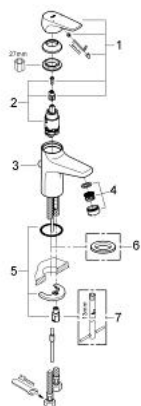

23 098 000 **GROHE BAUFLOW GRIFERÍA PARA LAVABO 1/2"**

**DESCRIPCIÓN DEL PRODUCTO**

- Colour: Cromo
- Instalación en un solo orificio
- Palanca metálica
- GROHE SmoothControl Cartucho de discos cerámicos de 2.8 cm
- GROHE LongLife acabado
- Aireador tipo mousseur
- Con barra de elevación
- Sin desagüe
- Mangueras de conexión flexible
- Sistema de instalación rápida

## 23 098 000 GROHE BAUFLOW GRIFERÍA PARA LAVABO 1/2"

**RECAMBIOS** , junio 2010 – spareParts.validDate.now

1: Palanca accionamiento (Order-nr. 46701000)

2: Cartucho (Order-nr. 46580000)

3: Varilla del vaciador (Order-nr. 06329000)

4: Mousseur completo (Order-nr. 13952000)

5: Juego fijación (Order-nr. 46249000)

6: Placa base (Order-nr. 48052000)\*

7: Llave de tubo larga (Order-nr. 19017000)\*

\* Optional accessories