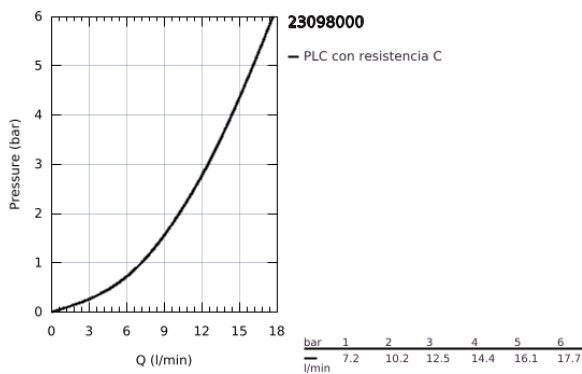

23 098 000 **GROHE BAUFLOW GRIFERÍA PARA LAVABO 1/2"**

**DESCRIPCIÓN DEL PRODUCTO**

- Colour: Cromo
- Instalación en un solo orificio
- Palanca metálica
- GROHE SmoothControl Cartucho de discos cerámicos de 2.8 cm
- GROHE LongLife acabado
- Aireador tipo mousseur
- Con barra de elevación
- Sin desagüe
- Mangueras de conexión flexible
- Sistema de instalación rápida

## 23 098 000 GROHE BAUFLOW GRIFERÍA PARA LAVABO 1/2"

**RECAMBIOS** , junio 2010 – spareParts.validDate.now

1: Palanca accionamiento (Order-nr. 46701000)

2: Cartucho (Order-nr. 46580000)

3: Varilla del vaciador (Order-nr. 06329000)