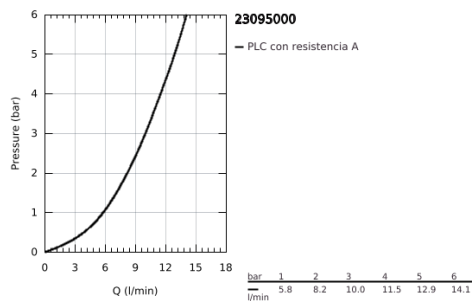

## 23 095 000 GROHE BAUCLASSIC GRIFERÍA PARA LAVABO 1/2"

### DESCRIPCIÓN DEL PRODUCTO

- Colour: Cromo
- Palanca metálica
- Instalación en un solo orificio
- GROHE SmoothControl Cartucho de discos cerámicos de 2.8 cm
- GROHE LongLife acabado
- Salida tubular giratoria
- Aireador tipo mousseur
- Desagüe automático
- Mangueras de conexión flexible
- Sistema de instalación rápida