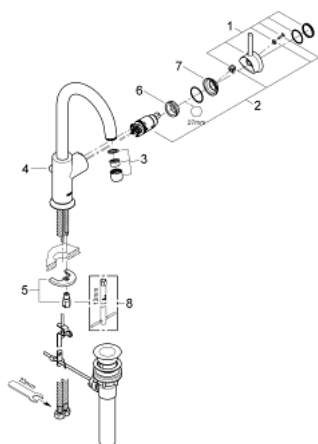

## 23 095 000 GROHE BAUCLASSIC GRIFERÍA PARA LAVABO 1/2"

### DESCRIPCIÓN DEL PRODUCTO

- Colour: Cromo
- Palanca metálica
- Instalación en un solo orificio
- GROHE SmoothControl Cartucho de discos cerámicos de 2.8 cm
- GROHE LongLife acabado
- Salida tubular giratoria
- Aireador tipo mousseur
- Desagüe automático
- Mangueras de conexión flexible
- Sistema de instalación rápida

## 23 095 000 GROHE BAUCLASSIC GRIFERÍA PARA LAVABO 1/2"

**RECAMBIOS** , mayo 2012 – spareParts.validDate.now

1: Palanca accionamiento (Order-nr. 46814000)

2: Cartucho (Order-nr. 46580000)

3: Mousseur completo (Order-nr. 13928000)

4: Varilla del vaciador (Order-nr. 06329000)

5: Juego fijación (Order-nr. 46249000)

6: Anillo de fijación (Order-nr. 07419000)

7: Carcasa (Order-nr. 46581000)

8: Llave de tubo larga (Order-nr. 19017000)\*