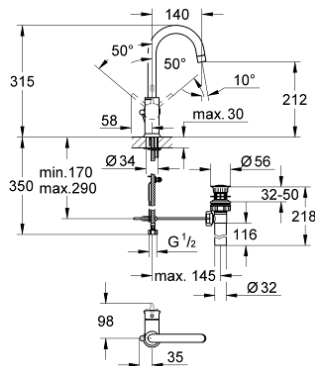

## 23 095 000 GROHE BAUCLASSIC GRIFERÍA PARA LAVABO 1/2"

### DESCRIPCIÓN DEL PRODUCTO

- Colour: Cromo
- Palanca metálica
- Instalación en un solo orificio
- GROHE SmoothControl Cartucho de discos cerámicos de 2.8 cm
- GROHE LongLife acabado
- Salida tubular giratoria
- Aireador tipo mousseur
- Desagüe automático
- Mangueras de conexión flexible
- Sistema de instalación rápida

## 23 095 000 GROHE BAUCLASSIC GRIFERÍA PARA LAVABO 1/2"

**RECAMBIOS** , mayo 2012 – spareParts.validDate.now

1: Palanca accionamiento (Order-nr. 46814000)

2: Cartucho (Order-nr. 46580000)

3: Mousseur completo (Order-nr. 13928000)

4: Varilla del vaciador (Order-nr. 06329000)

5: Juego fijación (Order-nr. 46249000)

6: Anillo de fijación (Order-nr. 07419000)

7: Carcasa (Order-nr. 46581000)

8: Llave de tubo larga (Order-nr. 19017000)\*